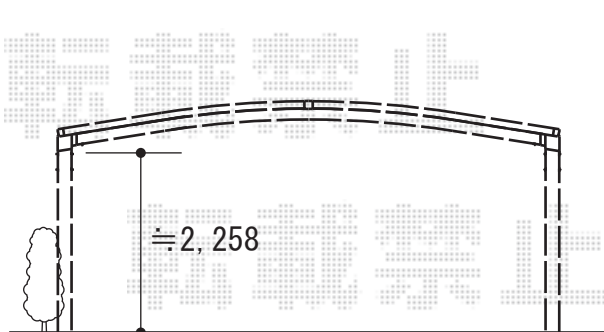

カーポート工事 施工概略図

LIXIL ネスカR (ラウンドスタイル) ワイド 積雪~20cm対応
幅= 6,060mm
奥行= 4,980mm
色: シャイングレー
屋根材: ガリレポリカ (クリアマット・すりガラス調)
柱仕様: 標準柱仕様 (有効高 約2,200mm)

2015-9-296002

担当者

酒井