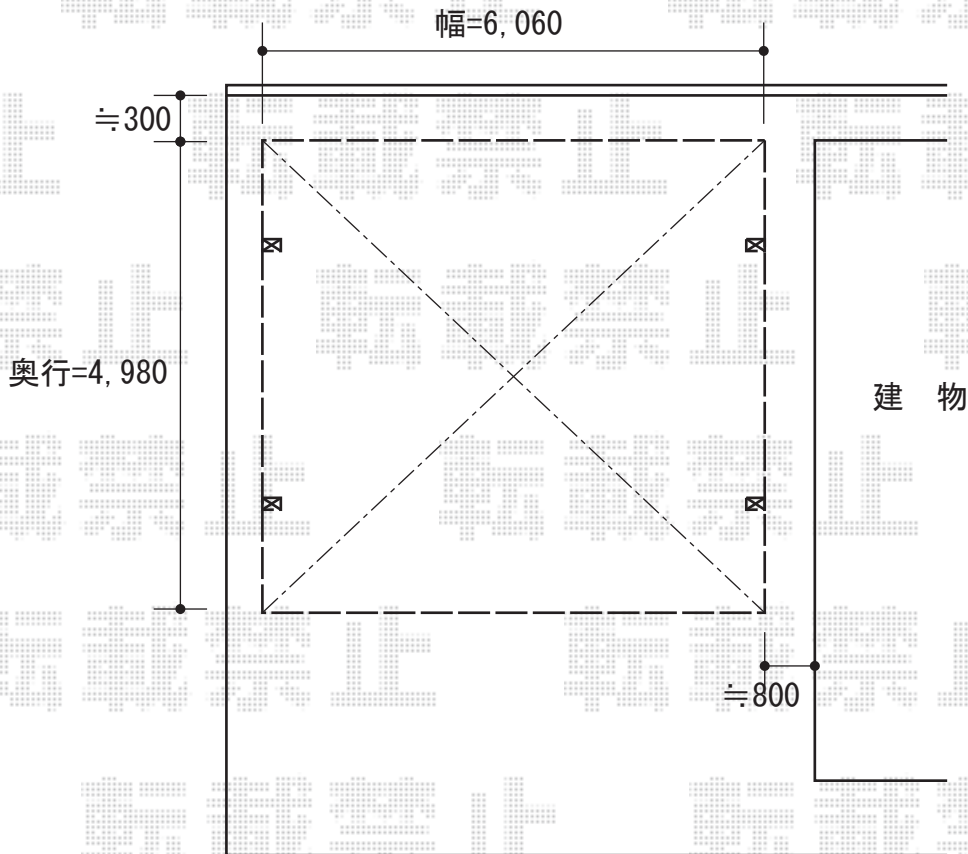

カーポート工事 施工概略図

LIXIL ネスカR (ラウンドスタイル) ワイド 積雪~20cm対応
幅= 6,060mm
奥行= 4,980mm
色: シャイングレー
屋根材: ガリレポリカ (クリアマット・すりガラス調)
柱仕様: 標準柱仕様 (有効高 約2,200mm)

2015-9-296002

担当者

酒井