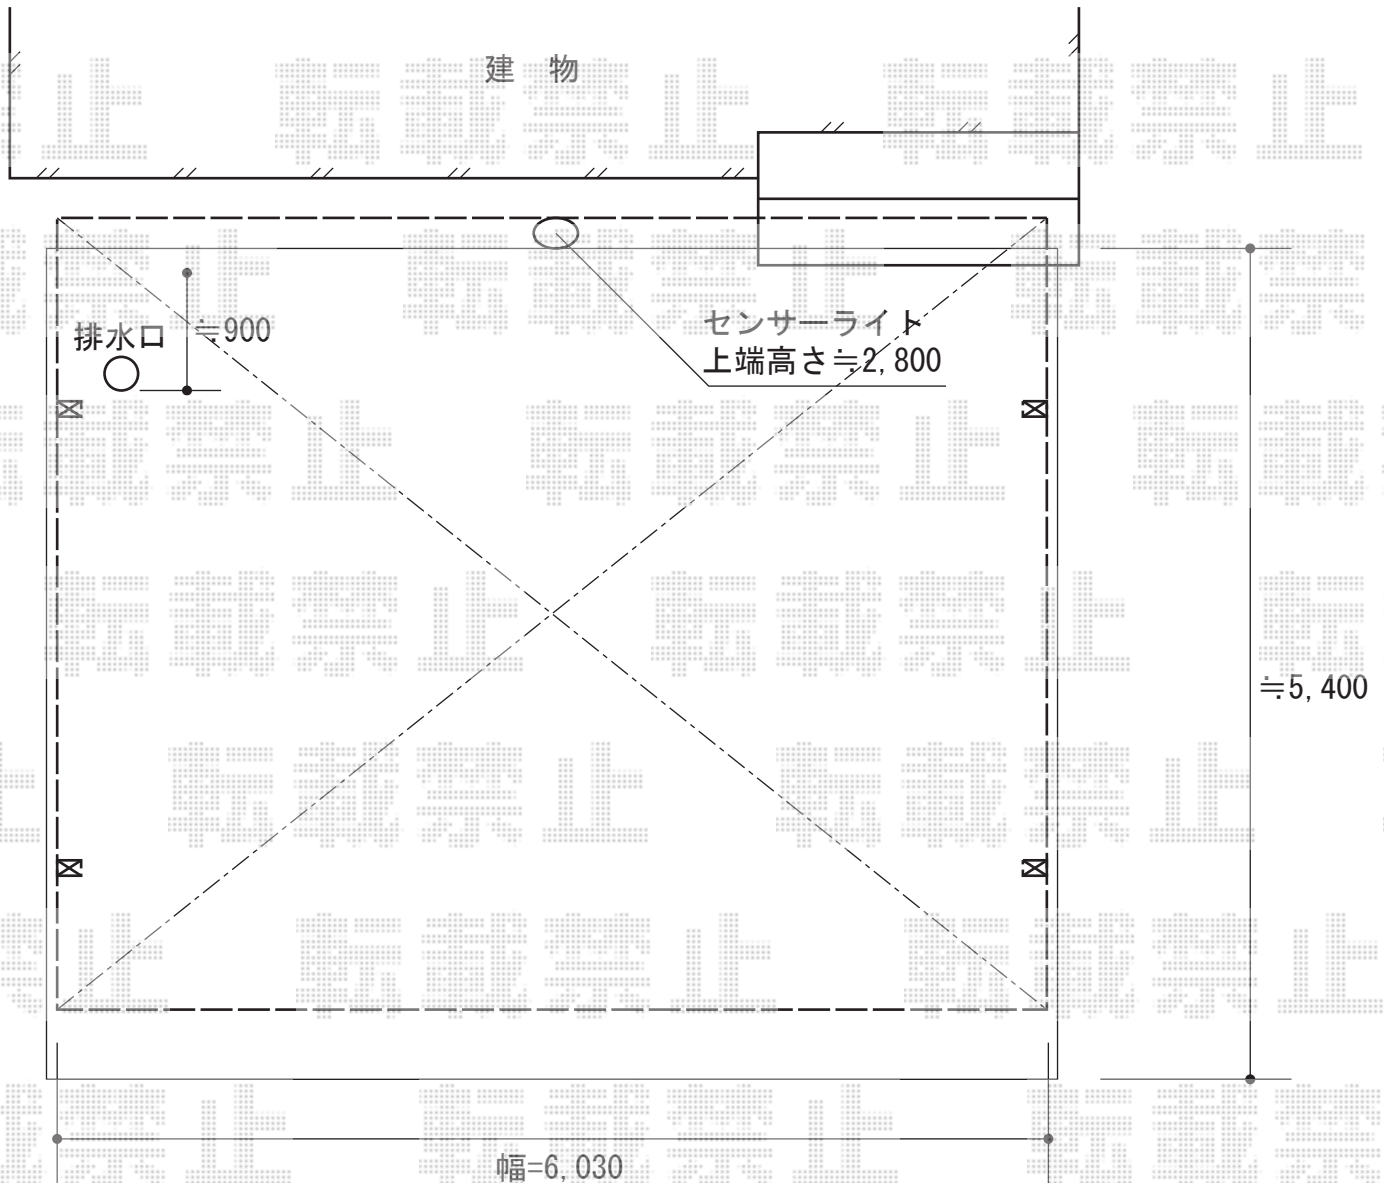

カーポート 施工概略図

LIXIL ネスカR (ラウンドスタイル) ワイド 積雪~20cm対応
幅= 6,060mm
奥行= 5,382mm
色: ホワイト
屋根材: 熱線吸収ポリカーボネート (クリアマットS・すりガラス調)
柱仕様: ロング柱25仕様 (有効高 約2,500mm)

★図面はイメージとなります。

2015-9-296049

担当者

赤松