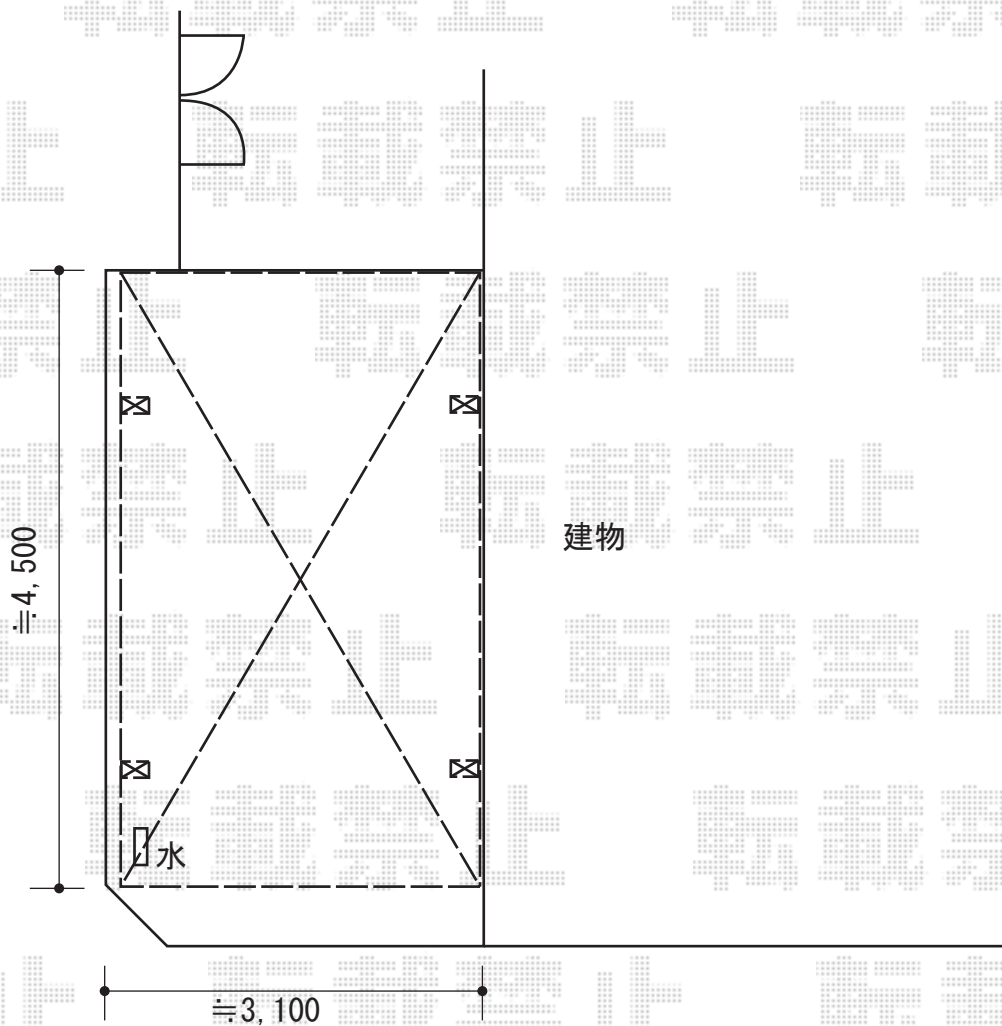

カーポート 施工概略図

YKK AP レイナワンポートグラン 積雪~20cm対応

幅= 3,034mm

奥行= 5,052mm

色: カームブラック

屋根材: 熱線遮断ポリカーボネート (クリアマット)

柱仕様: ハイルーフ柱仕様 (有効高 約2,300mm)

YKK AP 【片側】レイナワンポートグラン サイドパネル

奥行サイズ: 長さ51用

高さ: 836mm

色: カームブラック

パネル材: 熱線遮断ポリカーボネート (クリアマット)

柱仕様: ハイルーフ柱仕様*間柱1本

2015-9-296055

担当者

酒井