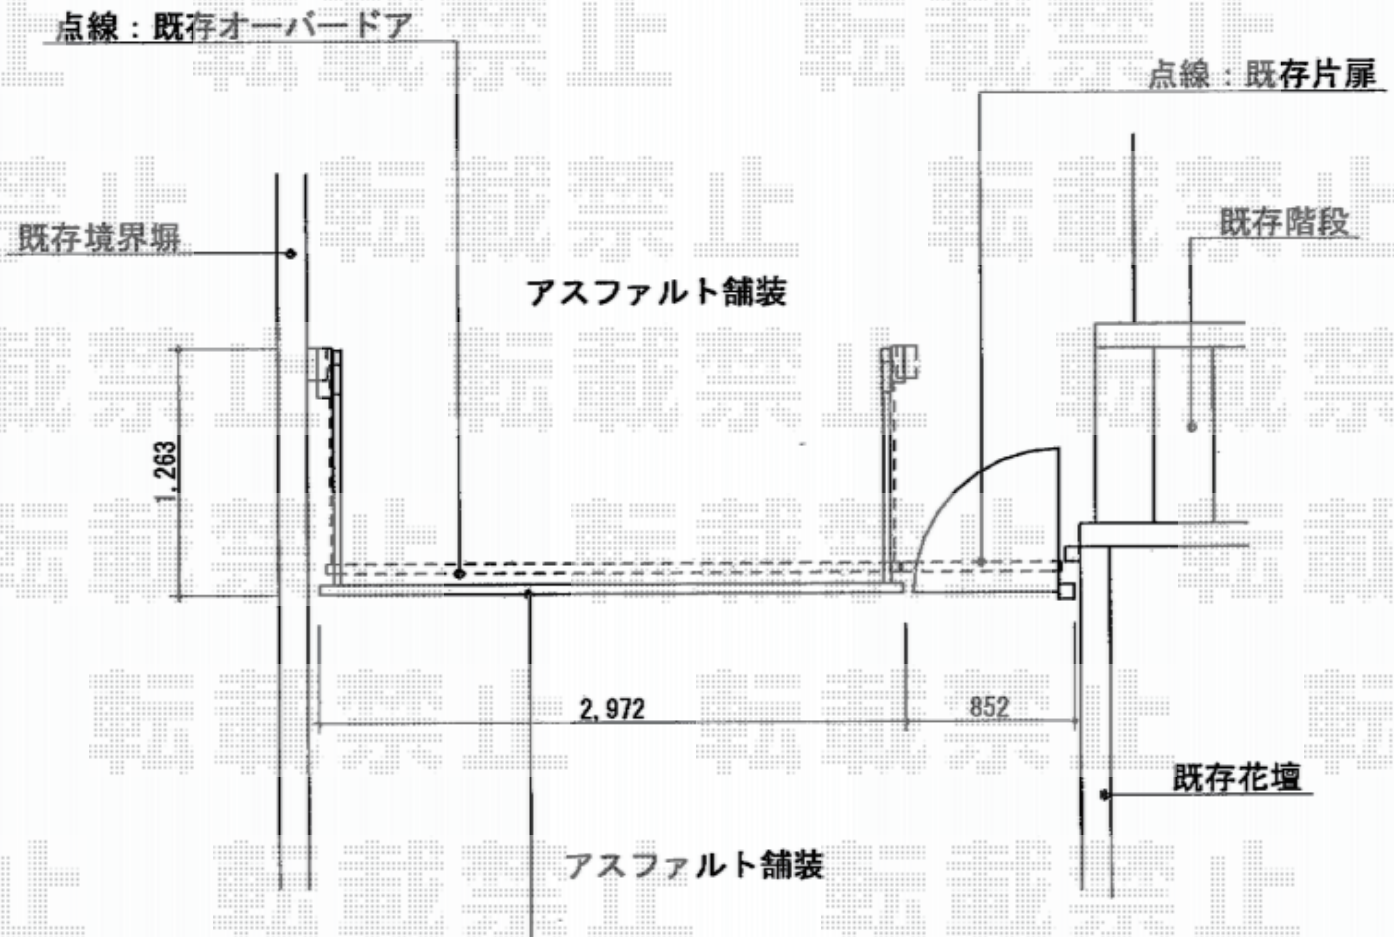

カーゲート 施工概略図

LIXIL (TOEX) オーバードアS3型 電動式
 本体 (W×H) = (2,950mm × 1,200mm)
 色： ナチュラルシルバーF
 柱仕様： ハイルフ柱仕様 (有効通過高2,150mm)
 駆動： 1モーター外観左側駆動/AC100V結線用柱仕様
 リモコン： 標準1個入り
 オプション： ロング接地ストッパー(1本入り)×2セット

LIXIL (TOEX) 【特注】オーバードアS3型用開戸セット
 本体 (W×H) = (700×1,200mm)
 色： ナチュラルシルバーF
 開き： 外開き(外観右吊り元)
 柱仕様： 【特注】ロング柱(【仮】規格+200mm)
 追加部材： 外開き用持ち送り

LIXIL (TOEX) オーバードアS3型用リモコン送信機PDC-3型(追加用)
 数量： 3

2015-9-296082

担当者

伊野