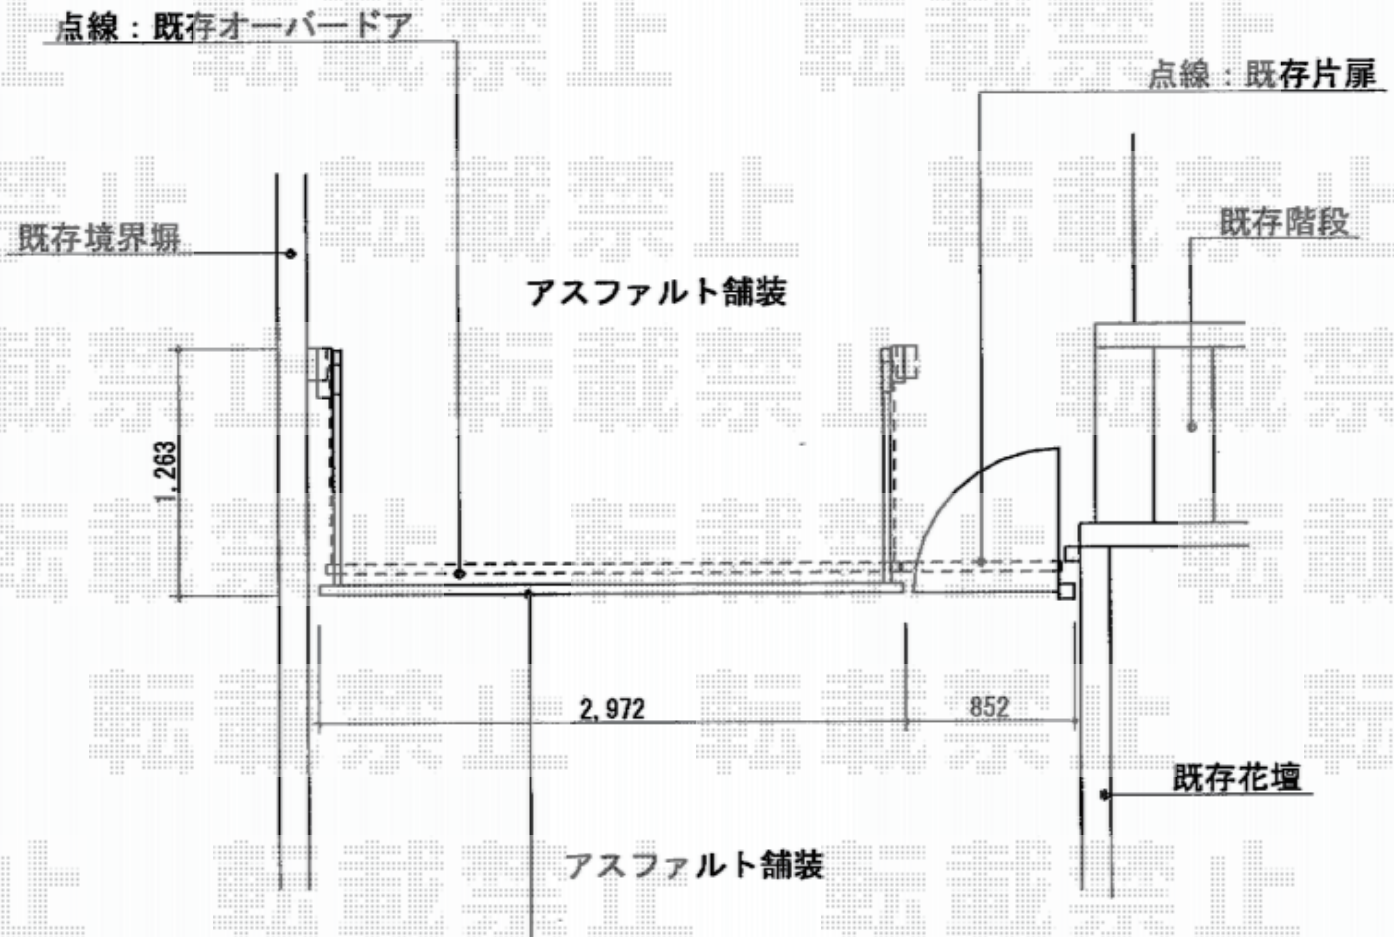

カーゲート 施工概略図

LIXIL (TOEX) オーバードアS3型 電動式  
 本体 (W×H) = (2,950mm × 1,200mm)  
 色： ナチュラルシルバーF  
 柱仕様： ハイルフ柱仕様 (有効通過高2,150mm)  
 駆動： 1モーター外観左側駆動/AC100V結線用柱仕様  
 リモコン： 標準1個入り  
 オプション： ロング接地ストッパー(1本入り)×2セット

LIXIL (TOEX) 【特注】オーバードアS3型用開戸セット  
 本体 (W×H) = (700×1,200mm)  
 色： ナチュラルシルバーF  
 開き： 外開き(外観右吊り元)  
 柱仕様： 【特注】ロング柱(【仮】規格+200mm)  
 追加部材： 外開き用持ち送り

LIXIL (TOEX) オーバードアS3型用リモコン送信機PDC-3型(追加用)  
 数量： 3

2015-9-296082

担当者

伊野