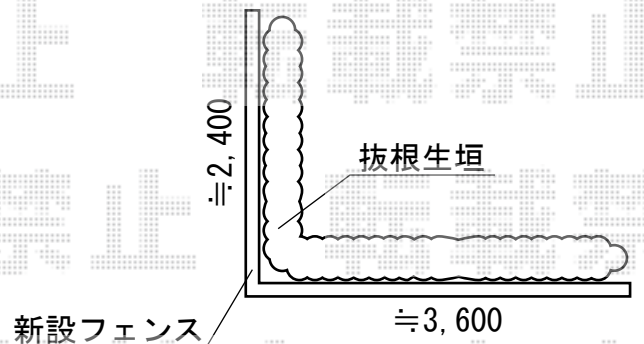

カーポート/フェンス 施工概略図

YKK AP レイナワンポートグラン 積雪~20cm対応
幅= 3,034mm
奥行= 5,052mm
色： カームブラック
屋根材： ポリカーボネート（アースブルー）
柱仕様： 標準柱仕様（有効高 約2,000mm）

YKK AP エクスラインフェンス22型 たて半目隠し 自由柱施工
本体1枚 (W×H) = (1,975×1,200mm) × 9枚
自由柱： T120×17本
目隠しコーナー継手： T120×5セット
端部カバー： T120×1セット
エンドキャップ： 2セット
色： カームブラック