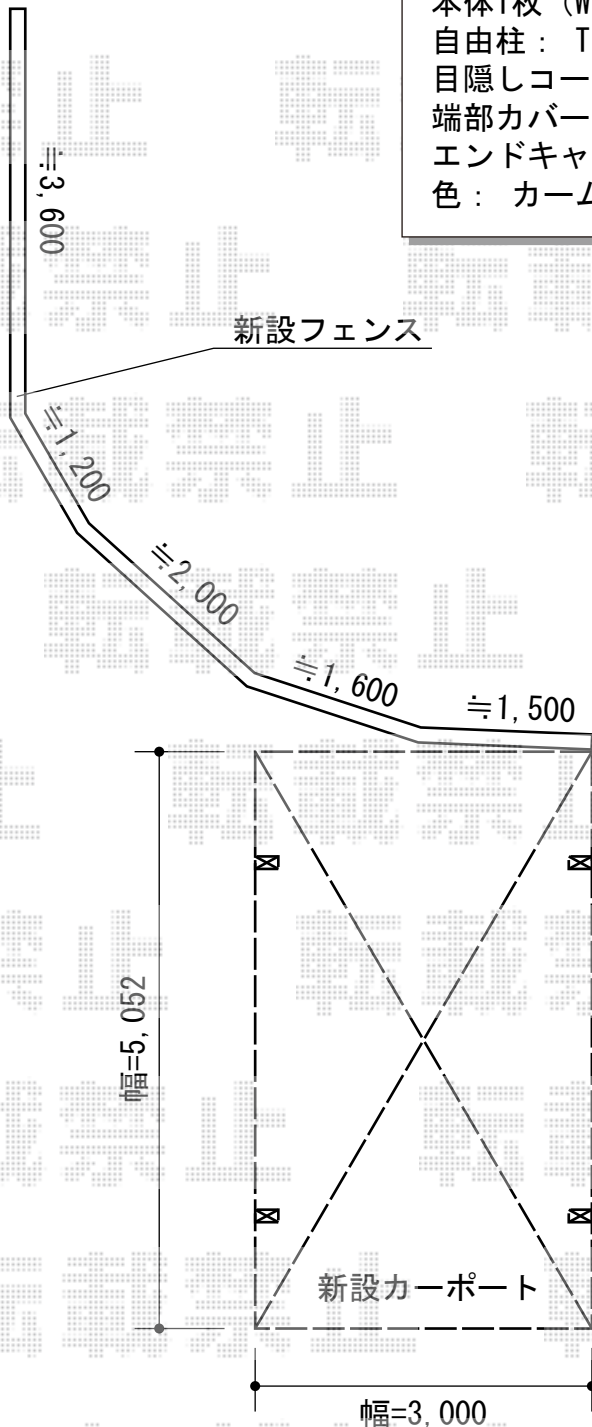

カーポート/フェンス 施工概略図

YKK AP レイナワンポートグラン 積雪~20cm対応
幅= 3,034mm
奥行= 5,052mm
色： カームブラック
屋根材： ポリカーボネート（アースブルー）
柱仕様： 標準柱仕様（有効高 約2,000mm）

YKK AP エクスラインフェンス22型 たて半目隠し 自由柱施工
本体1枚 (W×H) = (1,975×1,200mm) × 9枚
自由柱： T120×17本
目隠しコーナー継手： T120×5セット
端部カバー： T120×1セット
エンドキャップ： 2セット
色： カームブラック