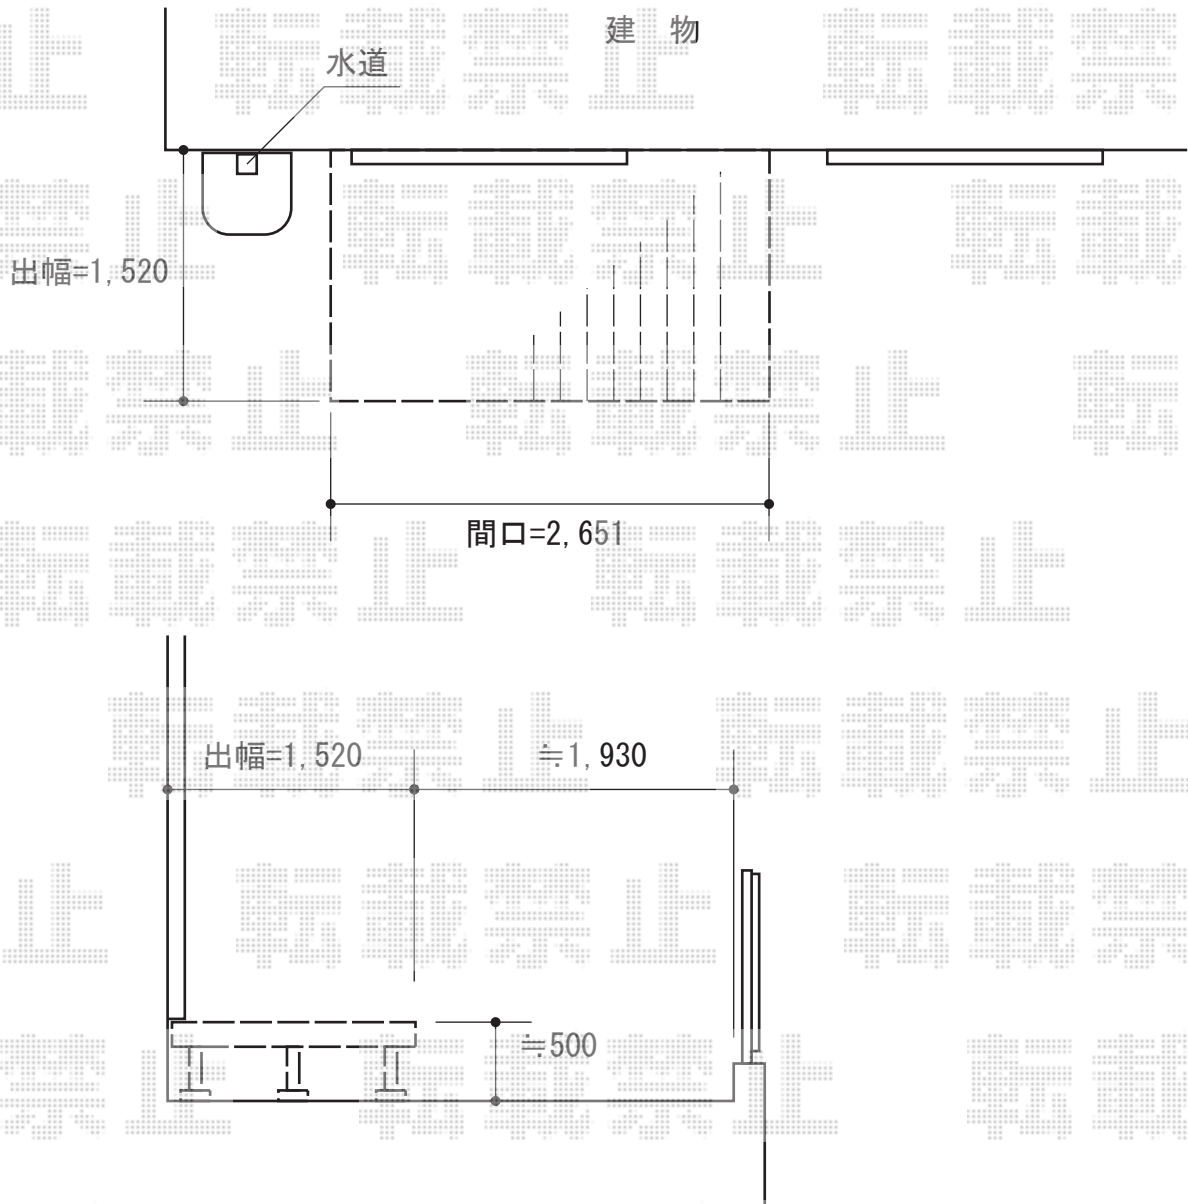

# ウッドデッキ 施工概略図

Value Select マージウッドデッキ

間口= 1.5間(2,651mm)

出幅= 5尺(1,520mm)

色： ナチュラル

床板： 縦貼り

束柱： Tタイプ(400~550mm) (色： ノーブルステン)

2015-9-296122