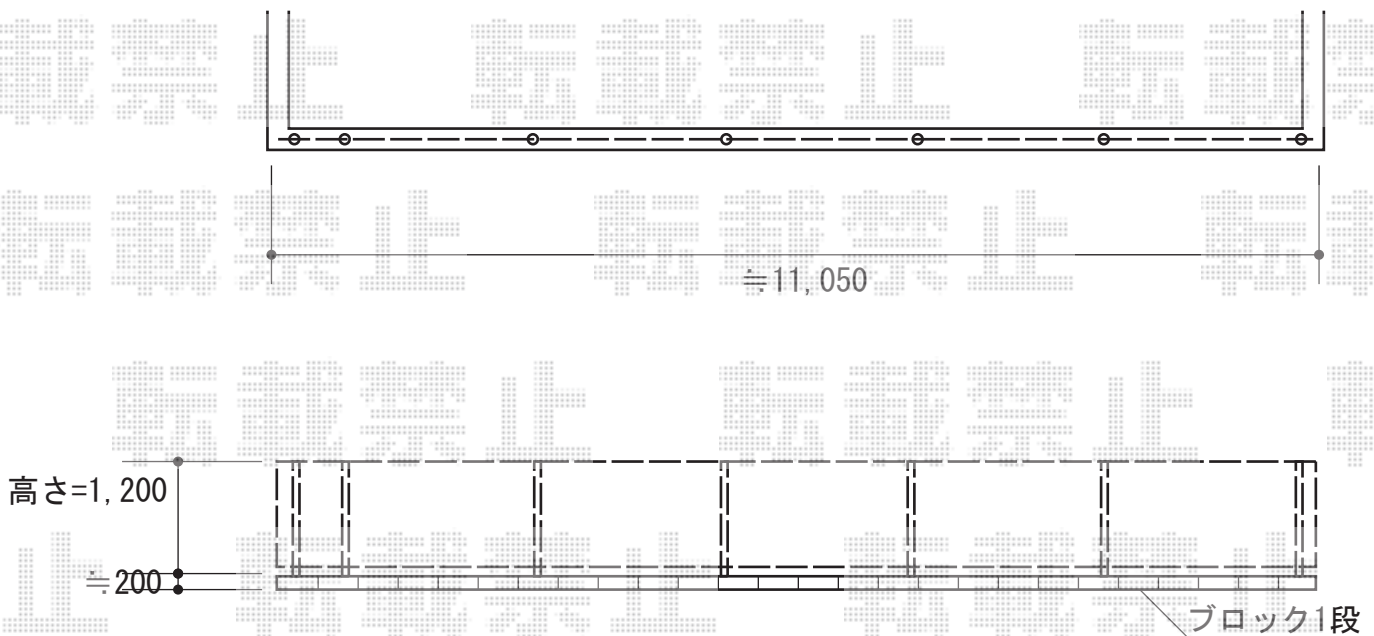

## フェンス 施工概略図

LIXIL (TOEX) ジオーナフェンス YS型 マテリアルカラー フリーポールタイプ  
本体1枚 (W×H) = (1,979.5×1,200mm) ×6枚  
柱仕様 : T-12×7本  
継手部品 : 5セット  
端部キャップ : 1セット  
端部部材 : T-12×1セット  
色 : シャイングレー+ミディアムチェリー

2015-9-296122

担当者

柘田