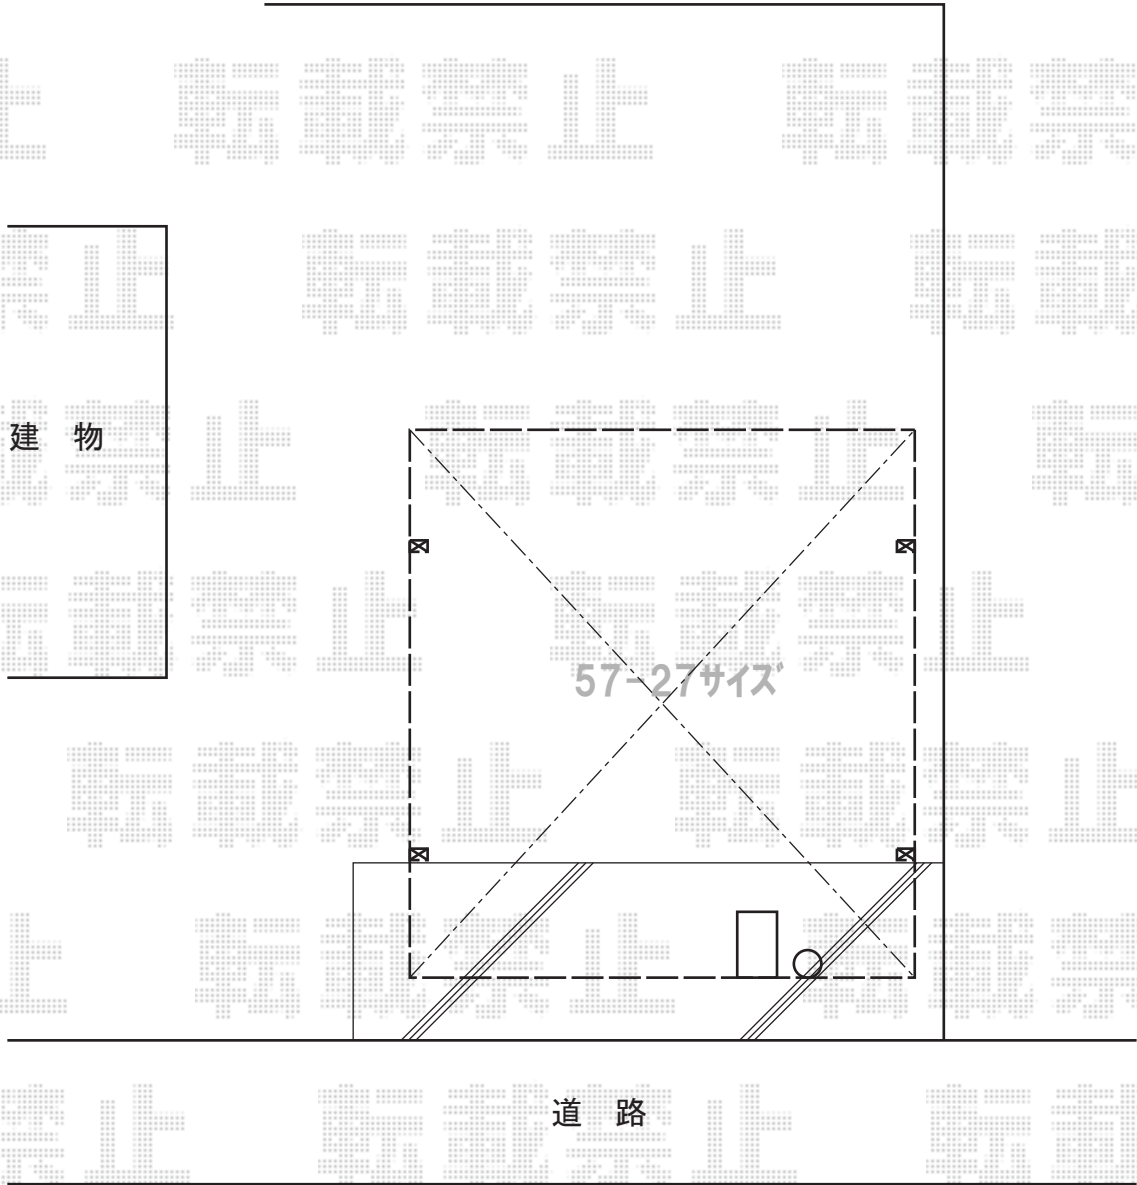

カーポート 施工概略図

YKK AP レイナワンポートグラン 積雪～20cm対応
幅= 2,738mm
奥行= 5,768mm
色： プラチナステン
屋根材： 熱線遮断ポリカーボネート(クリアマット)
柱仕様： 標準柱仕様 (有効高 約2,000mm)

2015-9-296132

担当者

松本