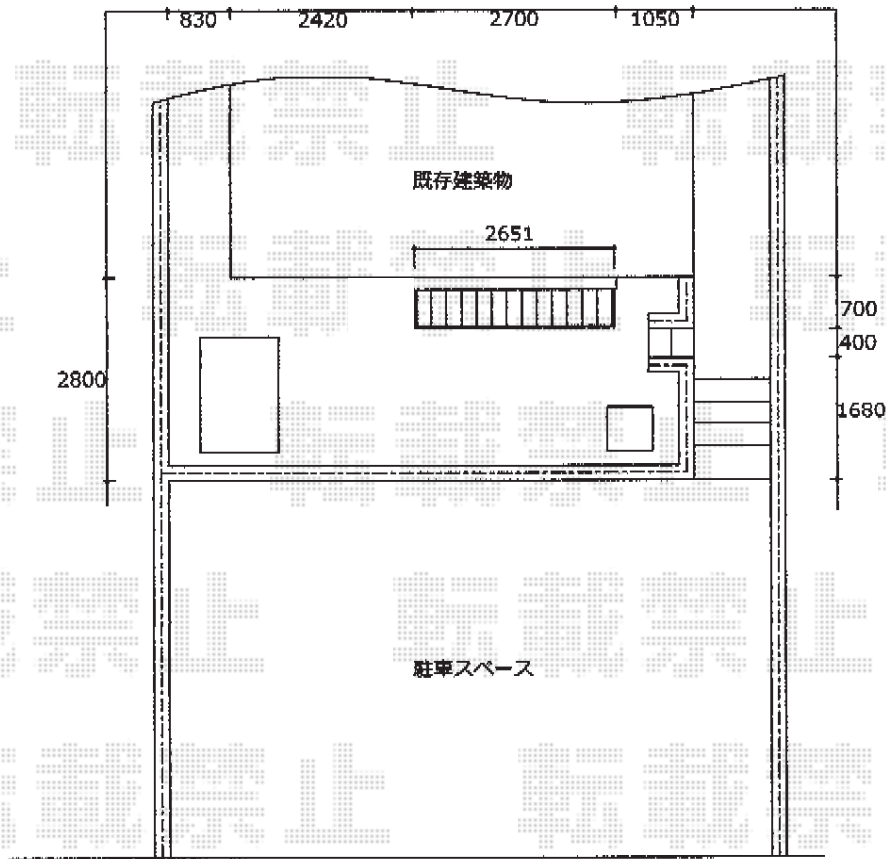

ウッドデッキ 施工概略図

道路

Value Select マージウッドデッキ
 間口= 1.5間(2,651mm)
 出幅= 3尺(920mm)
 色: レッドウッド
 床板: 縦貼り
 幕板: 標準幕板
 束柱: Uタイプ(700mm)(色: プラチナステン)

2015-9-296137

担当者

栢田