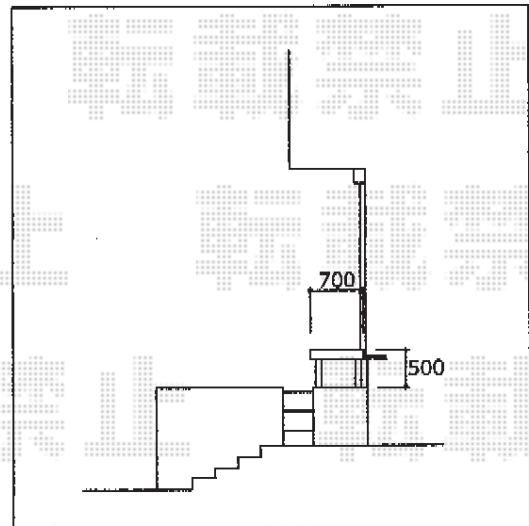

ウッドデッキ 施工概略図

道路

Value Select マージウッドデッキ
 間口= 1.5間(2,651mm)
 出幅= 3尺(920mm)
 色: レッドウッド
 床板: 縦貼り
 幕板: 標準幕板
 束柱: Uタイプ(700mm)(色: プラチナステン)

2015-9-296137

担当者

栢田