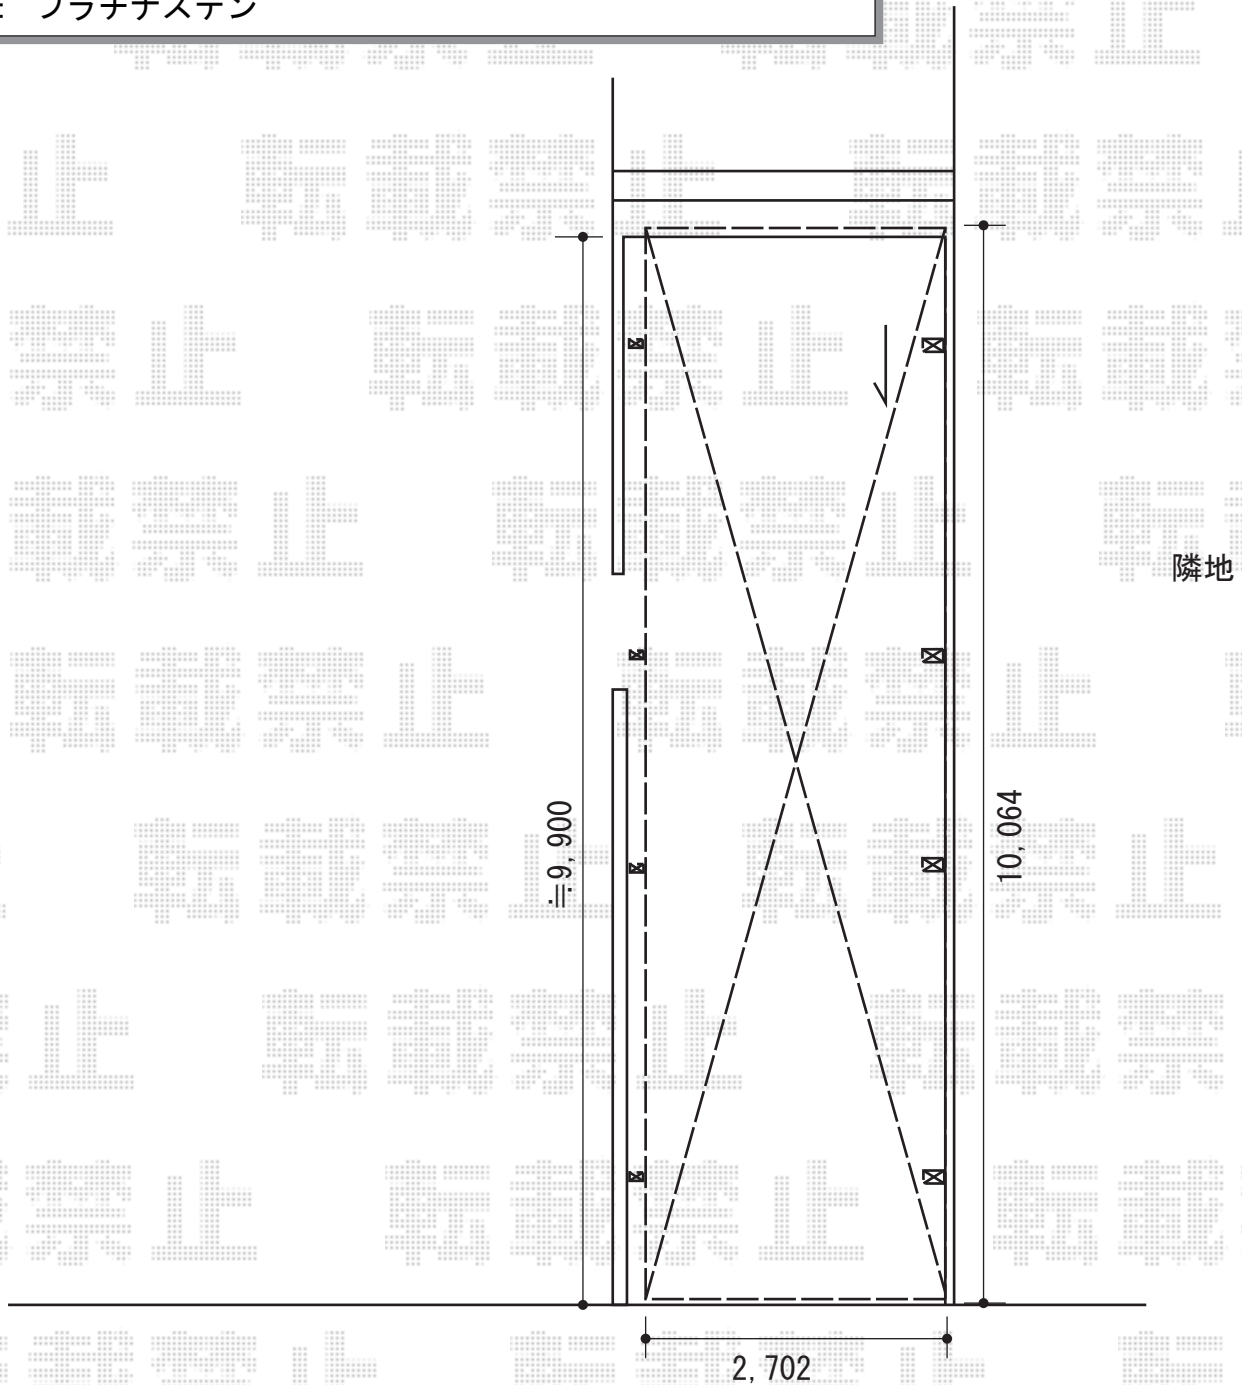

カーポート 施工概略図

YKK AP レイナキャップポートグラン 縦連棟 積雪~20cm対応
幅= 2,702mm
奥行= 10,064mm
色： プラチナステン
屋根材： 熱線遮断ポリカーボネート(クリアマット)
柱仕様： ハイルフ柱仕様 (有効高 約2,350mm)
YKK AP レイナキャップポートグラン 縦連棟
着脱式サポート 標準・ハイルフ兼用 2本入り×2セット
色： プラチナステン

2015-9-296144

担当者

松本