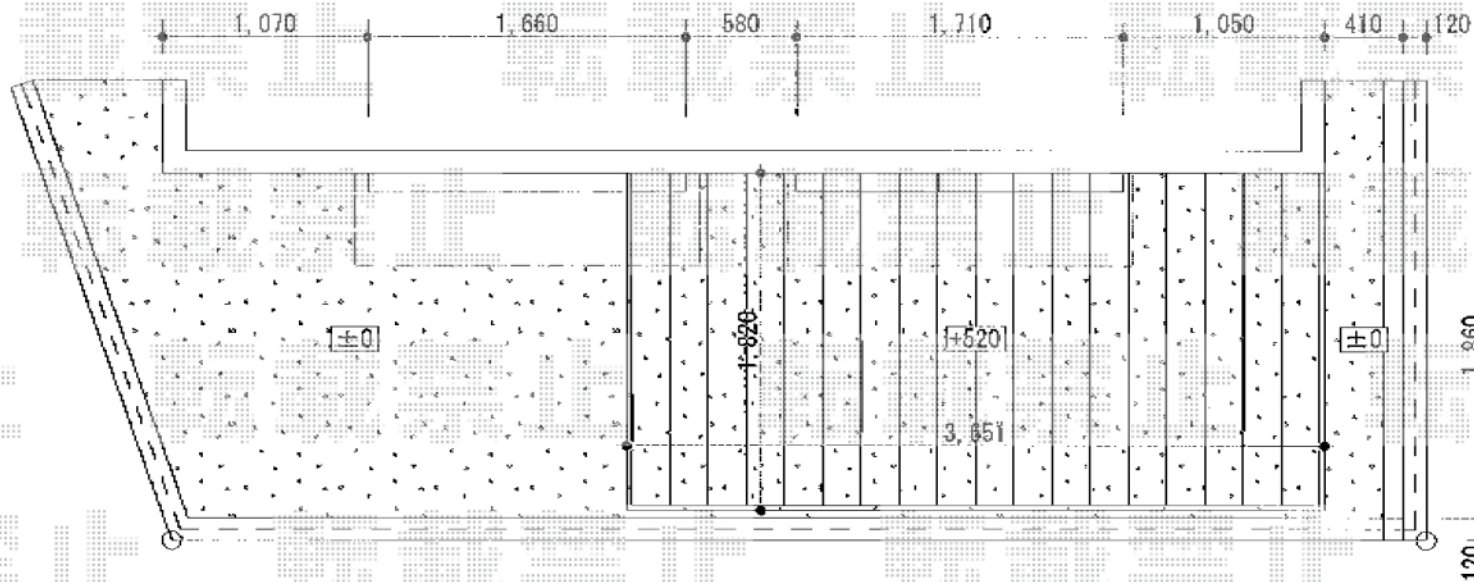

ウッドデッキ 施工概略図

Value Select マージウッドデッキ

間口= 2.0間(3,651mm)

出幅= 6尺(1,820mm)

色： ナチュラル

床板： 縦貼り

幕板： 標準幕板

束柱： Sタイプ(550mm) (色： ノーブルステン)