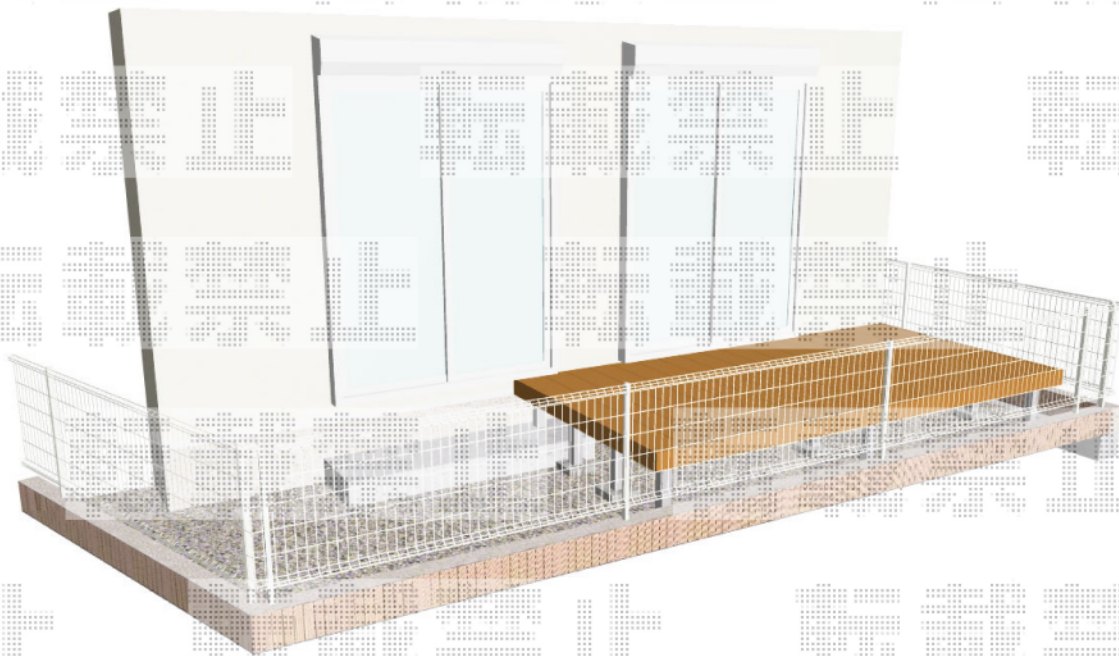

ウッドデッキ 施工概略図

Value Select マージウッドデッキ

間口= 2.0間(3,651mm)

出幅= 6尺(1,820mm)

色： ナチュラル

床板： 縦貼り

幕板： 標準幕板

束柱： Sタイプ(550mm) (色： ノーブルステン)