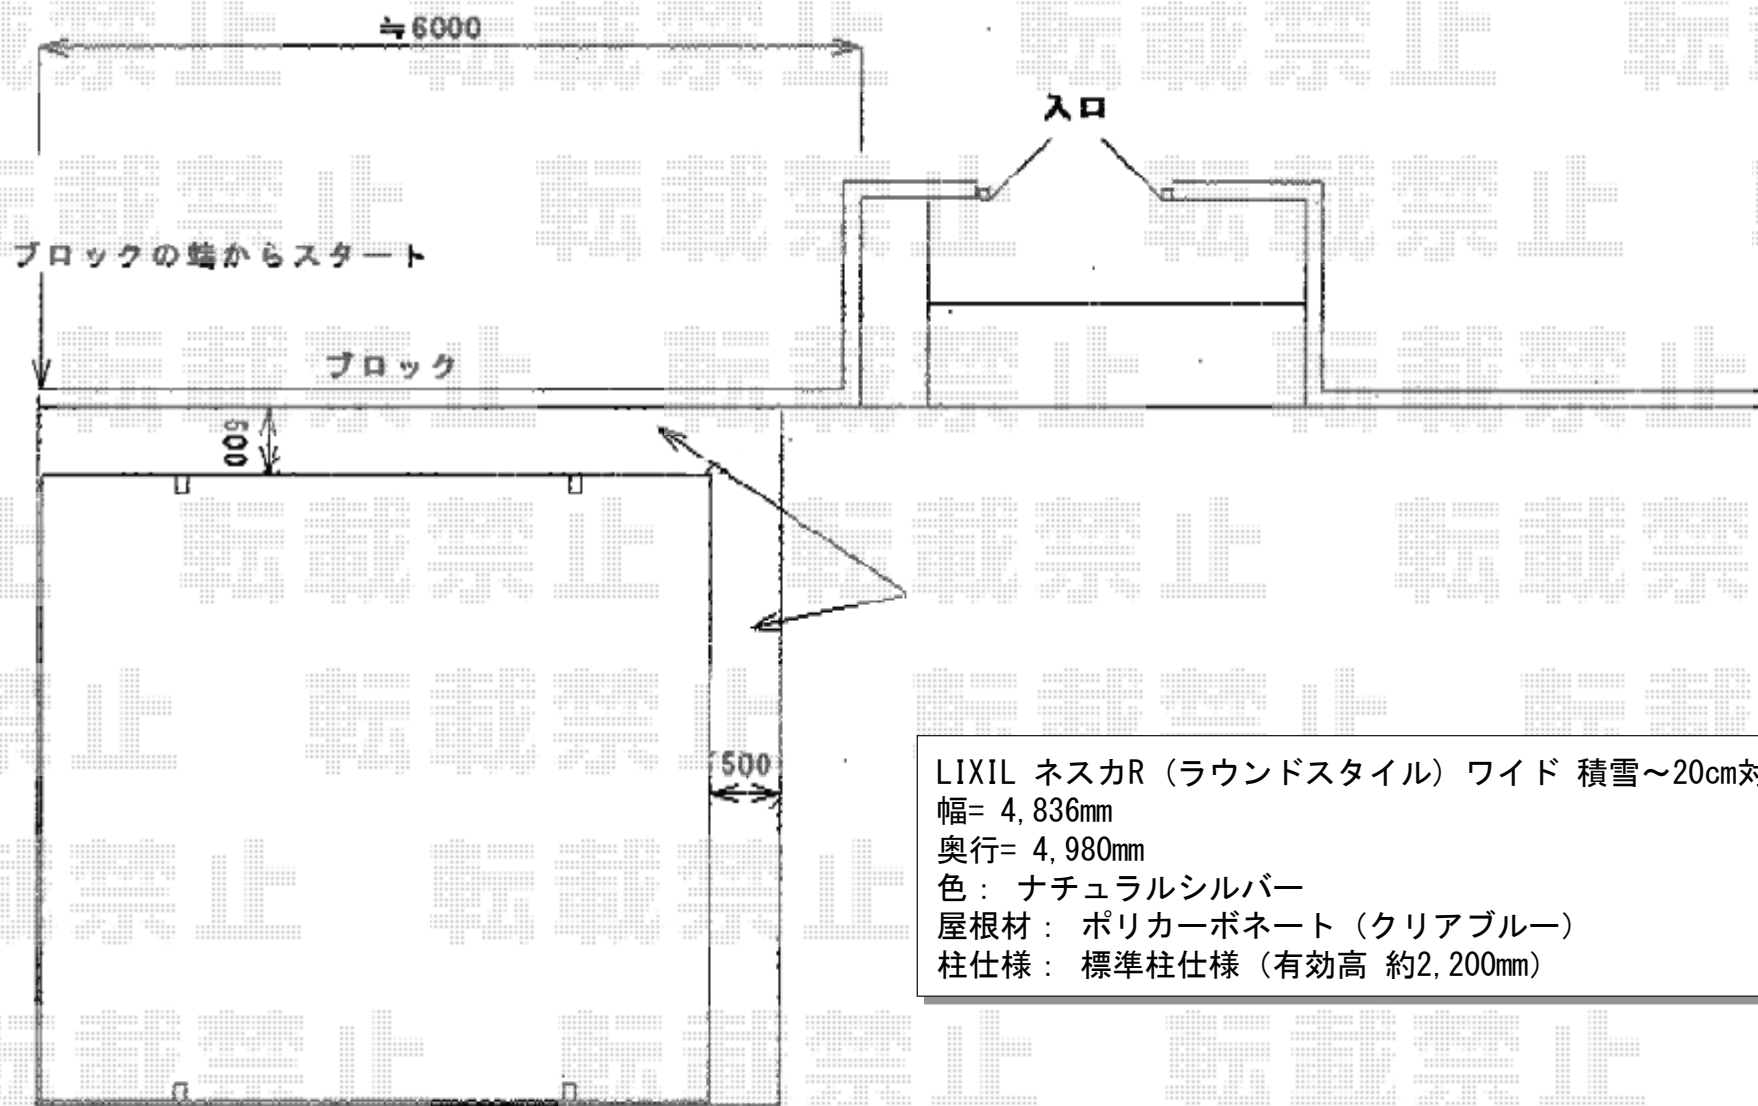

カーポート 施工概略図

LIXIL ネスカR (ラウンドスタイル) ワイド 積雪~20cm対応
幅= 4,836mm
奥行= 4,980mm
色 : ナチュラルシルバー
屋根材 : ポリカーボネート (クリアブルー)
柱仕様 : 標準柱仕様 (有効高 約2,200mm)