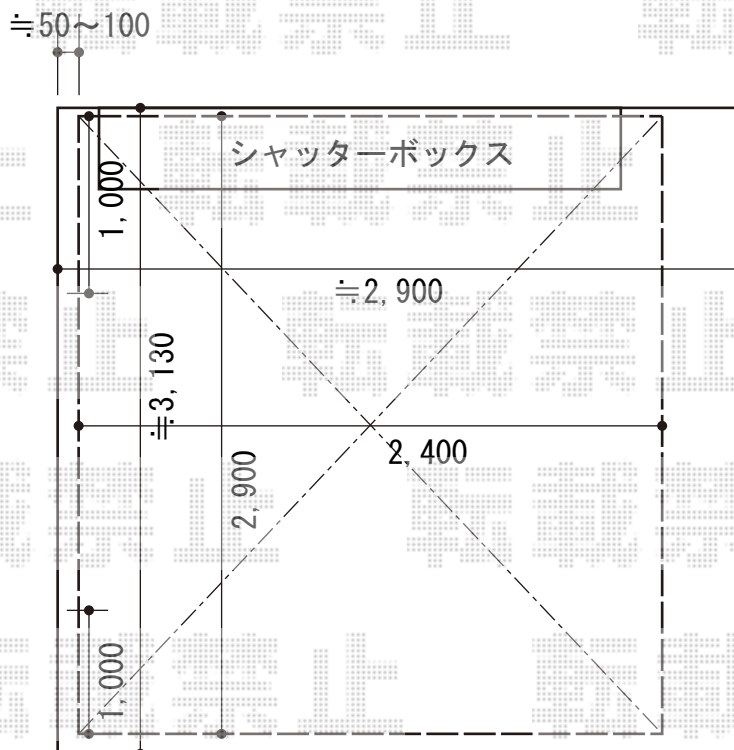

カーポート工事 施工概略図

Value Select プレシオスポート 積雪～20cm対応  
幅= 2,400mm  
奥行= 5,052mm  
色： チャコールブラック  
屋根材： 熱線遮断ポリカーボネート（スカイブルーマット調）  
柱仕様： ハイルフ柱仕様（有効高 約2,250mm）

2015-9-296208

担当者

酒井

エクスショップ

現場状況や作図制限により概略図の内容と多少の違いが生じることがございます。  
施工時は、現場優先とさせて頂きたく思いますので、お立会い頂き、最終のご指示のほど、何卒、宜しくお願い致します。  
全ての著作権はエクスショップに帰属します。当社とのお取引目的以外の使用・複製・転載は如何なる場合も禁止しております。