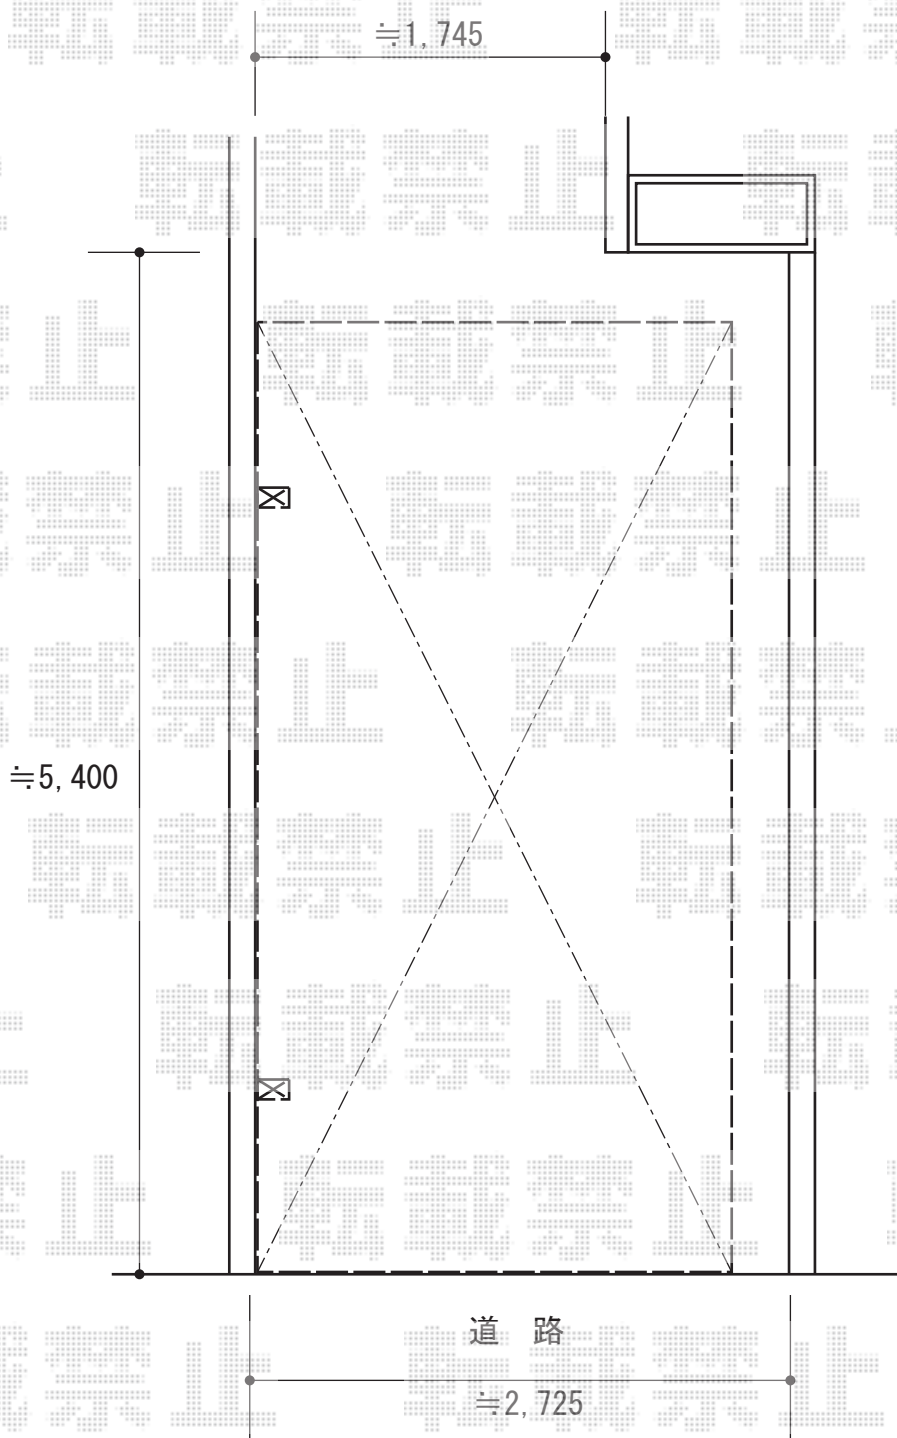

カーポート 施工概略図

三協アルミ カムフィエース 積雪~20cm対応
幅= 2,400mm
奥行= 5,027mm
色：アーバングレー
屋根材：熱線遮断ポリカーボネート（ブルースモーク）
柱仕様：ロング柱仕様（2,250mm）

2015-9-296275

担当者

木附