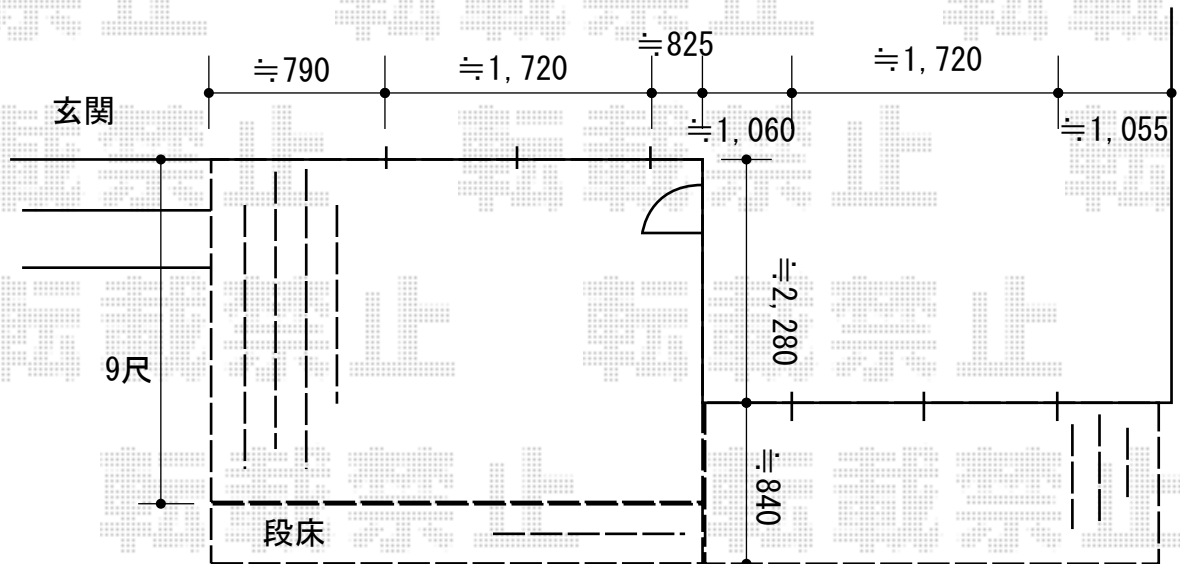

ウッドデッキ 施工概略図

YKK AP リウッドデッキ 200

間口= 約3,424mm/約3,827mm

出幅= 約2,720mm/約840mm

色： ナチュラルブラウン

床板： 縦貼り

幕板： 標準幕板

【未定】東柱： Sタイプ(550mm) (色：【仮】プラチナステン)

オプション： 正面段床1段(間口=約3,427mm)

※現場合わせにて切り詰め加工を行います。

2015-9-296284

担当者

木挽