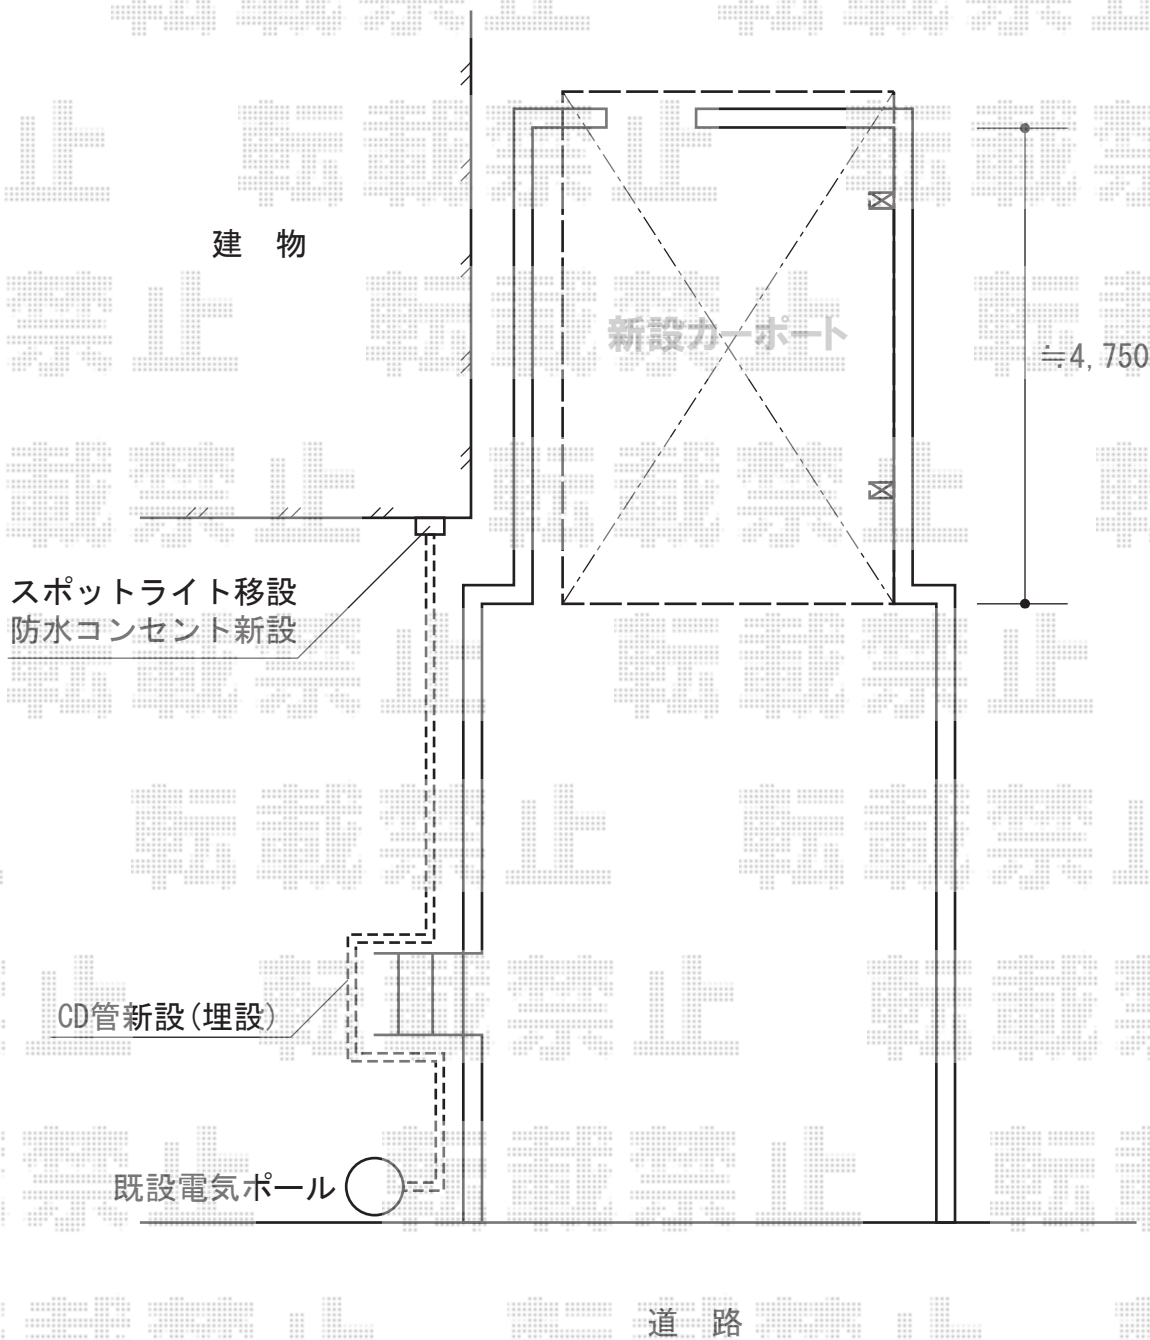

カーポート工事 施工概略図

LIXIL ネスカR (ラウンドスタイル) 積雪~20cm対応
幅= 2,701mm
奥行= 4,980mm
色: ブラック
屋根材: 熱線吸収ポリカーボネート (ブルーマットS・すりガラス調)
柱仕様: 標準柱仕様 (有効高 約2,200mm)

2015-9-296288	担当者	赤松
---------------	-----	----