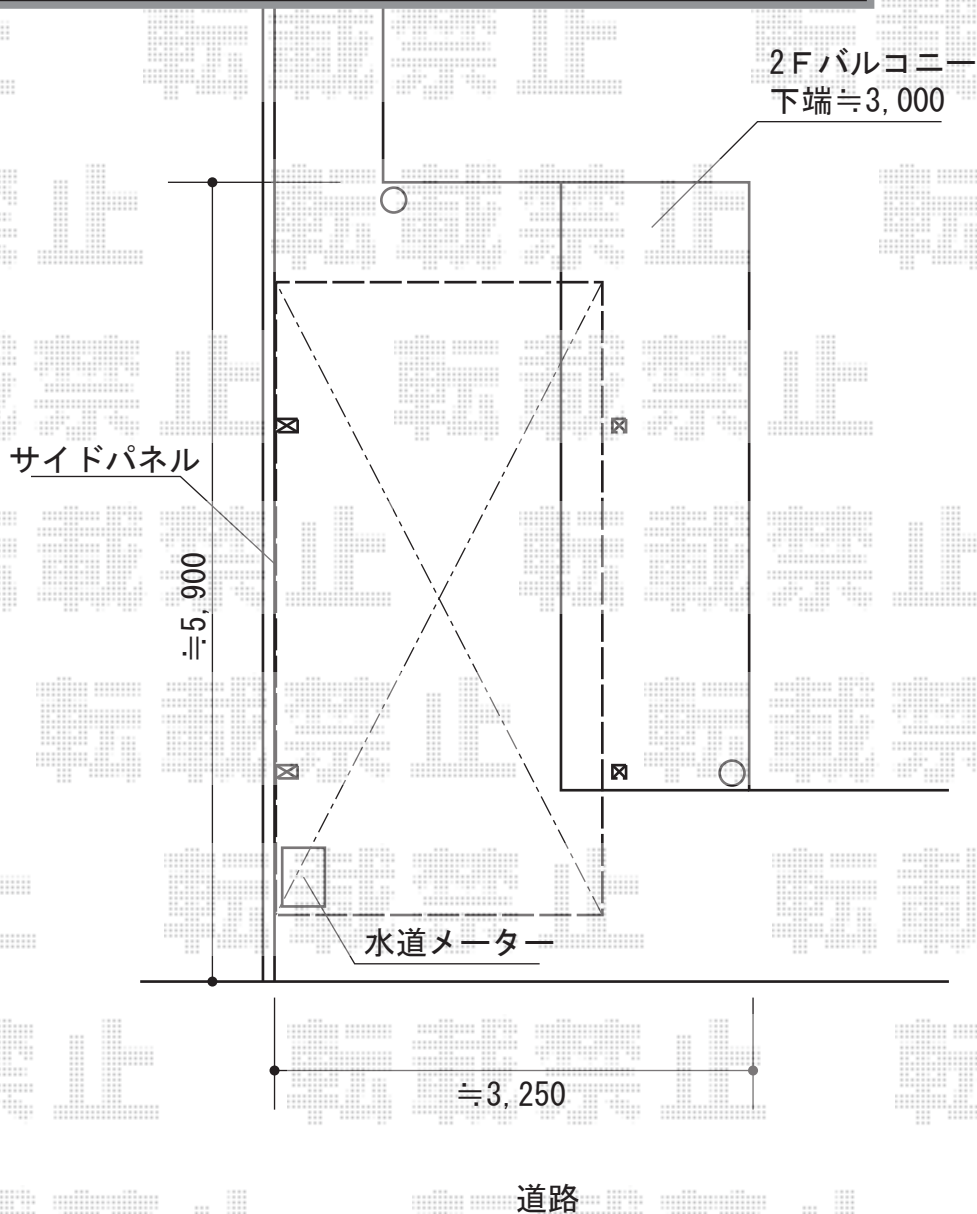

# カーポート 施工概略図

LIXIL ネスカR (ラウンドスタイル) 積雪~20cm対応  
幅= 2,551mm 奥行= 4,980mm 色: シャイングレー  
屋根材: ポリカーボネート (クリアブルー)  
柱仕様: 標準柱仕様 (有効高 約2,200mm)

LIXIL ネスカR サイドパネル  
奥行サイズ: 50用 高さ= 1段\*800mm 色: シャイングレー  
パネル材: ポリカーボネート (クリアブルー)  
柱仕様: 標準柱仕様\*間柱1本

LIXIL ネスカR 着脱式サポート 標準柱 (H22) 用 2本入り\*1セット  
色: シャイングレー

2015-9-296324

担当者

酒井