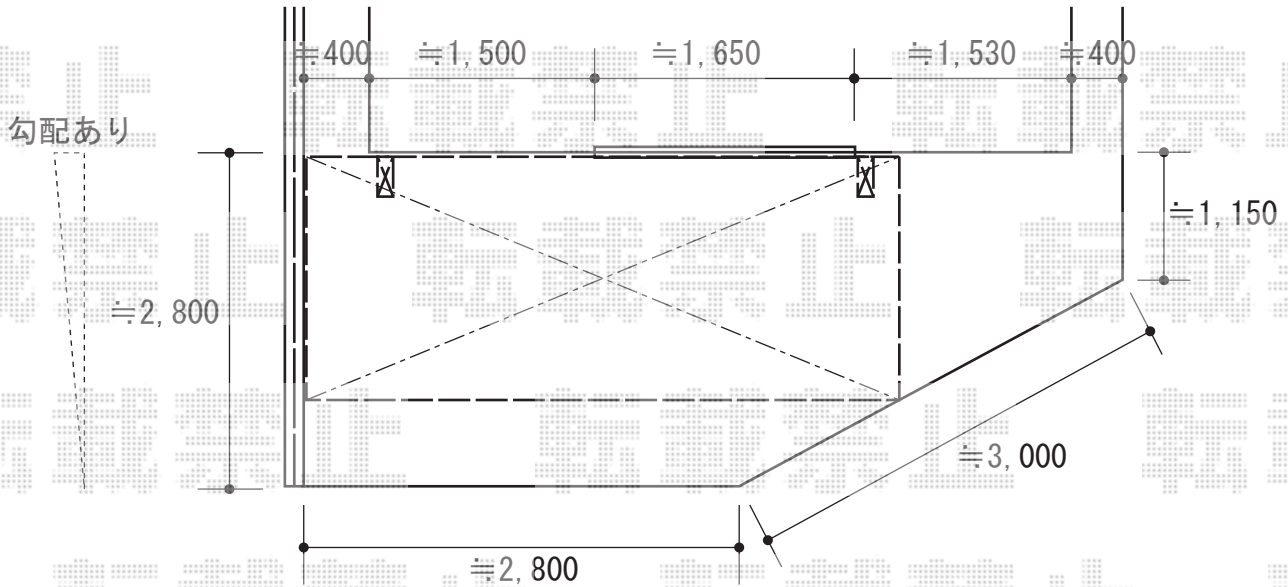

# サイクルポート工事 施工概略図

LIXIL ネスカFミニ (フラットスタイル) 積雪~20cm対応  
幅= 1,796mm  
奥行= 5,029mm  
色 : シャイングレー  
屋根材 : ポリカーボネート (クリアマット・すりガラス調)  
柱仕様 : ロング柱28仕様 (有効高 約2,800mm)

2015-9-296352

担当者

松本