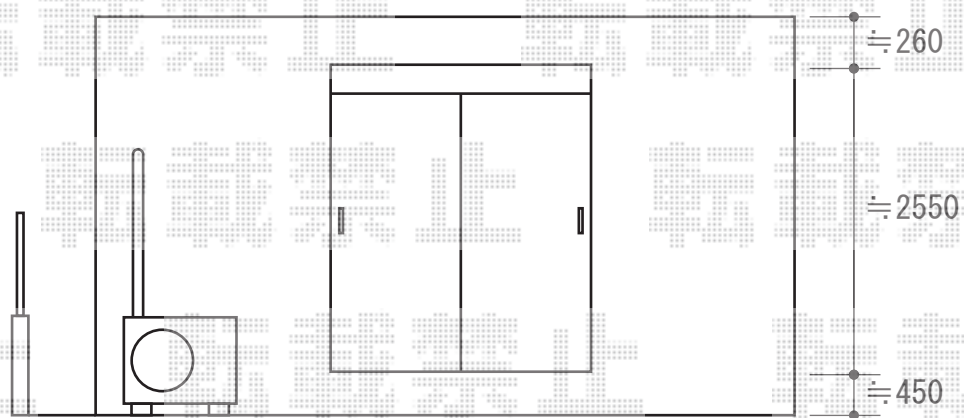

# サイクルポート工事 施工概略図

LIXIL ネスカFミニ (フラットスタイル) 積雪~20cm対応  
幅= 1,796mm  
奥行= 5,029mm  
色 : シャイングレー  
屋根材 : ポリカーボネート (クリアマット・すりガラス調)  
柱仕様 : ロング柱28仕様 (有効高 約2,800mm)

2015-9-296352

担当者

松本