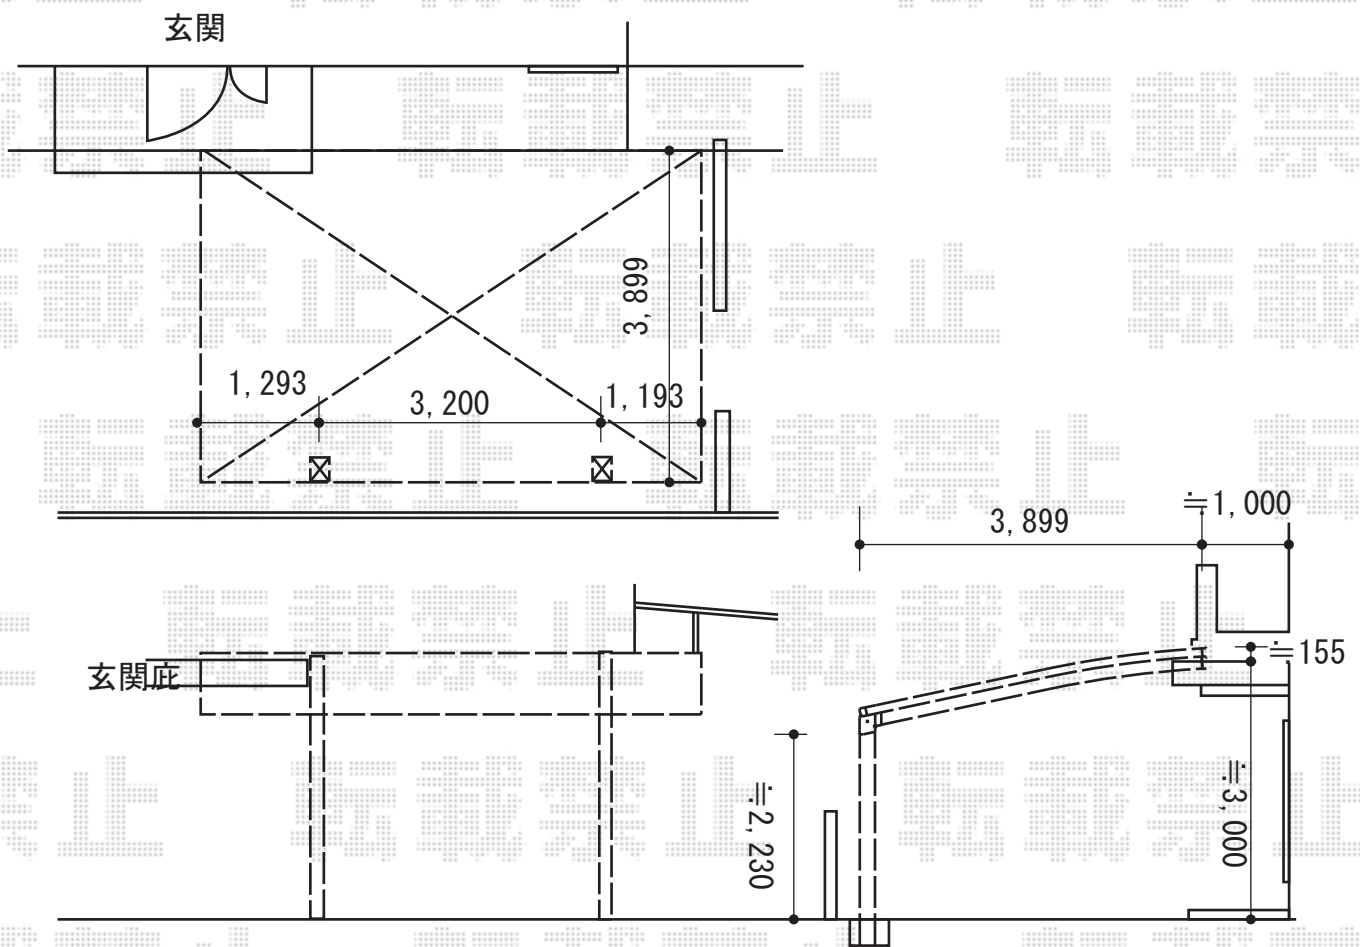

カーポート 施工概略図

LIXIL(トステム) ルーフポートシグマIII 積雪~20cm対応
 幅= 3,899mm
 奥行= 5,686mm
 色: シャイングレー
 屋根材: ガリレポリカ (クリアマット・すりガラス調)
 柱仕様: 標準柱仕様 (有効高 約2,250mm)
 追加部材: 六角テクス10本入×2

2015-9-296353

担当者

邑智