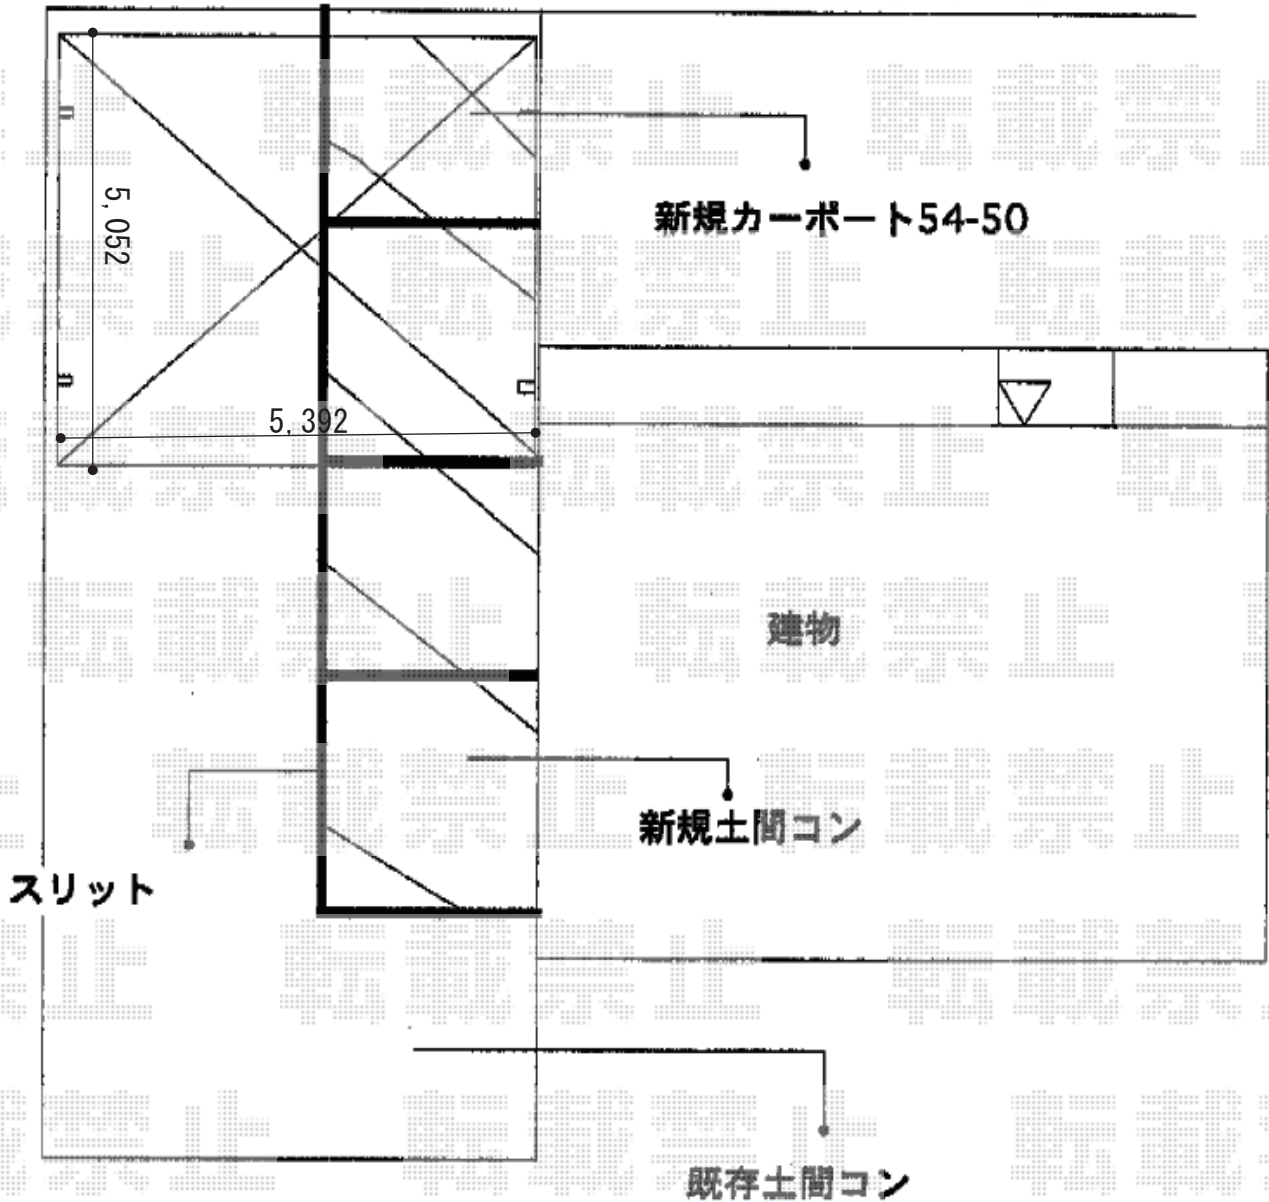

カーポート 施工概略図

Value Select プレシオスポート ワイド 積雪~20cm対応
幅= 5,392mm
奥行= 5,052mm
色： ノーブルステン
屋根材： 熱線遮断ポリカーボネート（スカイブルーマット調）
柱仕様： ハイルフ柱仕様（有効高 約2,250mm）

2015-9-296385

担当者

赤松