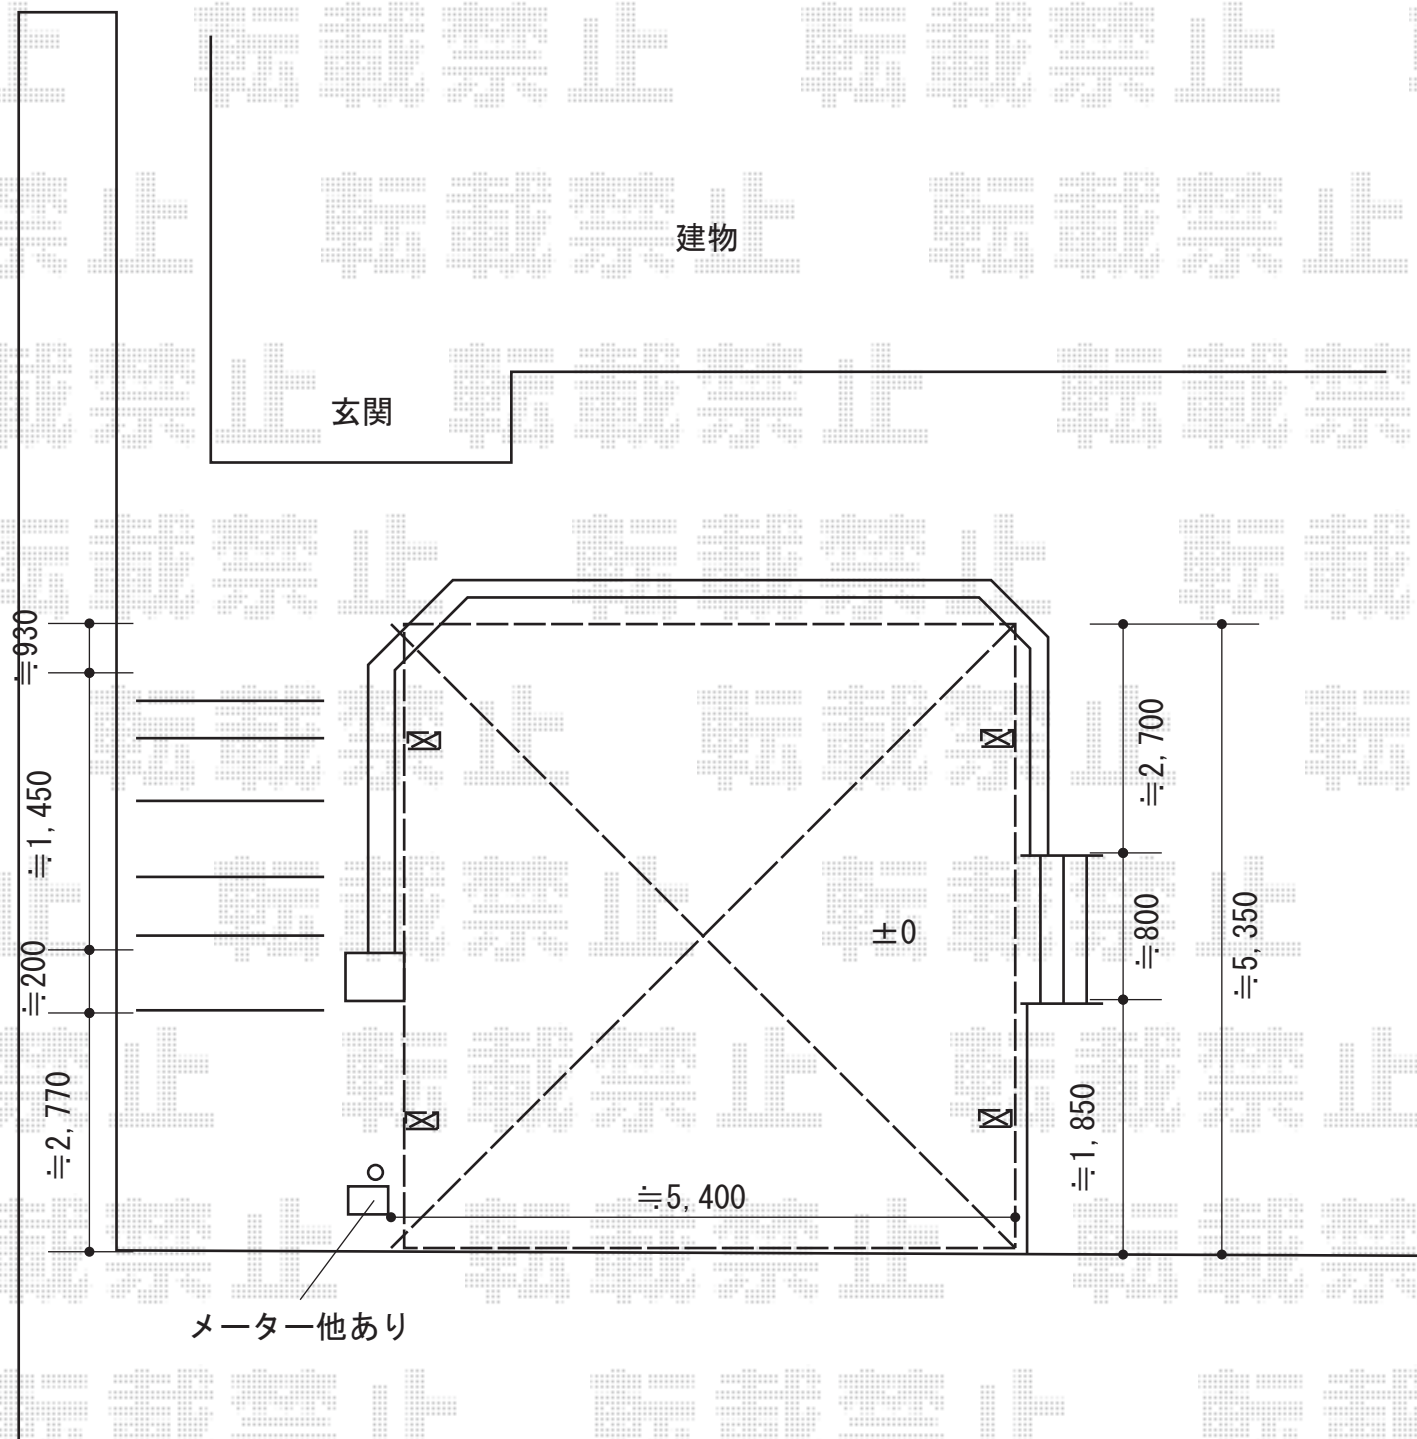

カーポート 施工概略図

Value Select プレシオスポート ワイド 積雪~20cm対応  
幅= 5,392mm  
奥行= 5,052mm  
色： ノーブルステン  
屋根材： ポリカーボネート（ガラスマット）  
柱仕様： ハイルーフ柱仕様（有効高 約2,250mm）

2015-9-296393

担当者

酒井