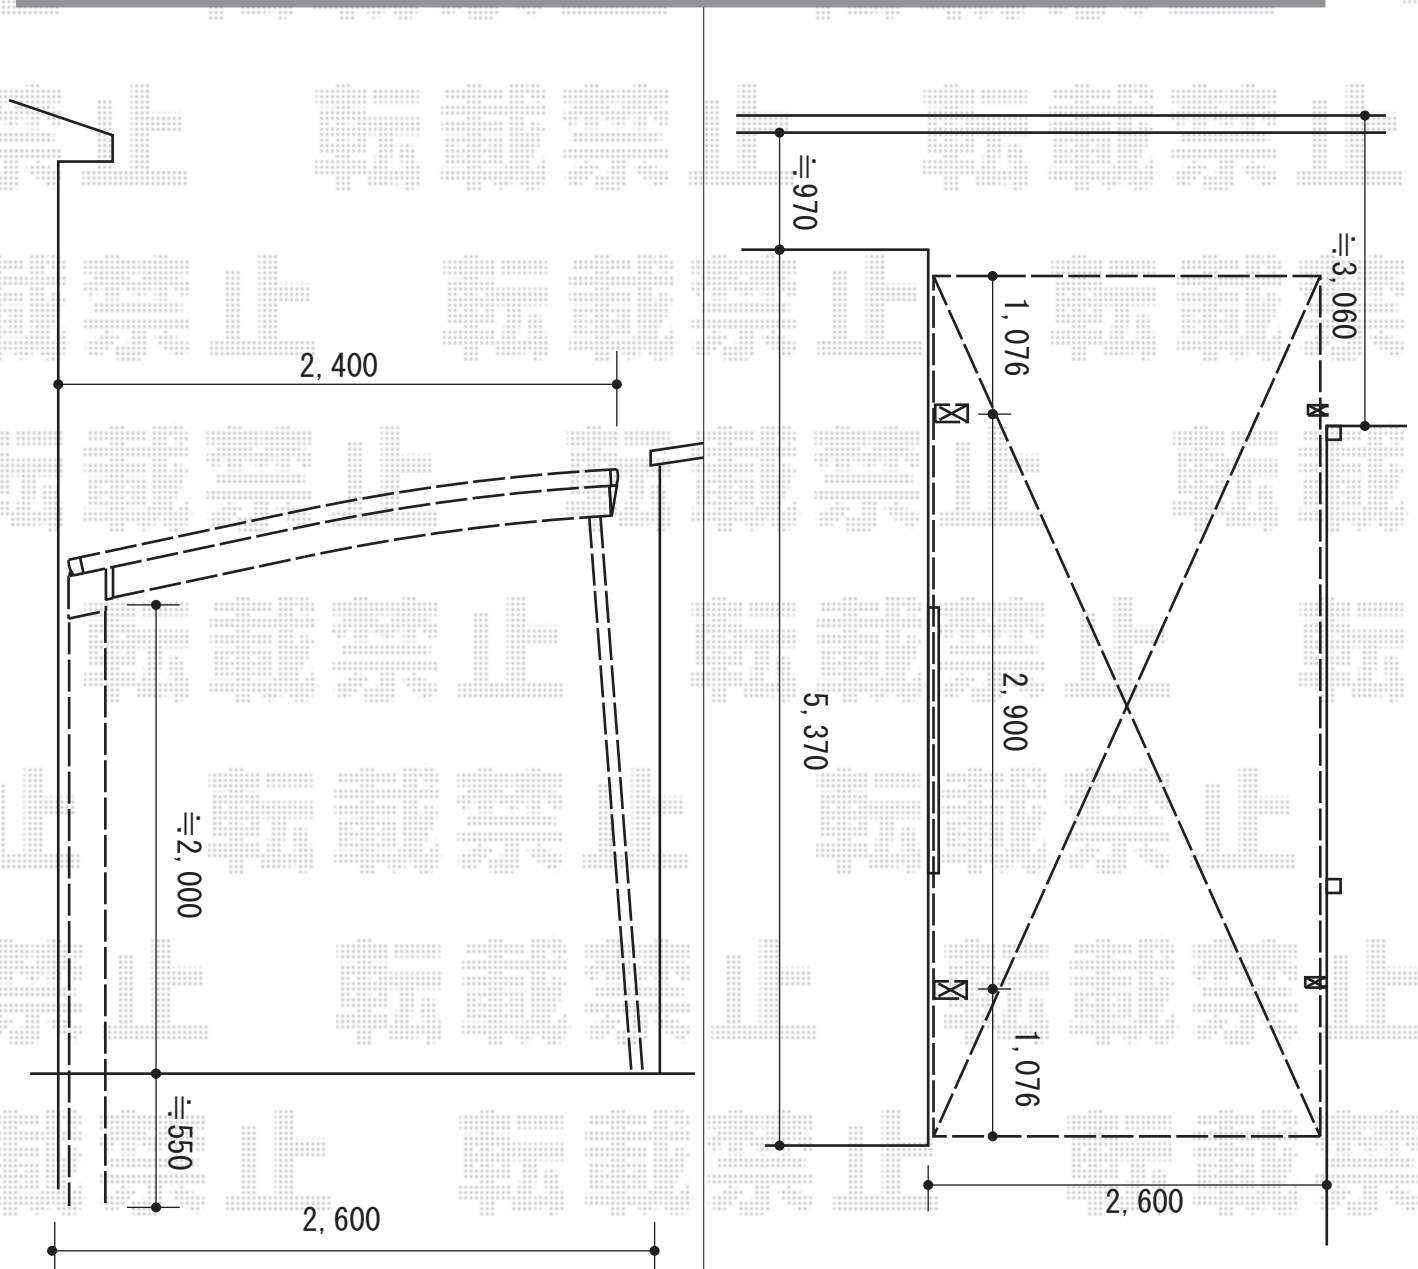

カーポート 施工概略図

YKK AP レイナポートグランZ 積雪~20cm対応

幅= 2,400mm

奥行= 5,052mm

色： プラチナステン

屋根材： ポリカーボネート（アースブルー）

柱仕様： 標準柱仕様（有効高 約2,000mm）

YKK AP レイナポートグランZ 着脱式サポート 標準・ハイルーフ兼用 2本入り×1セット

色： プラチナステン

2015-9-296402

担当者

赤松