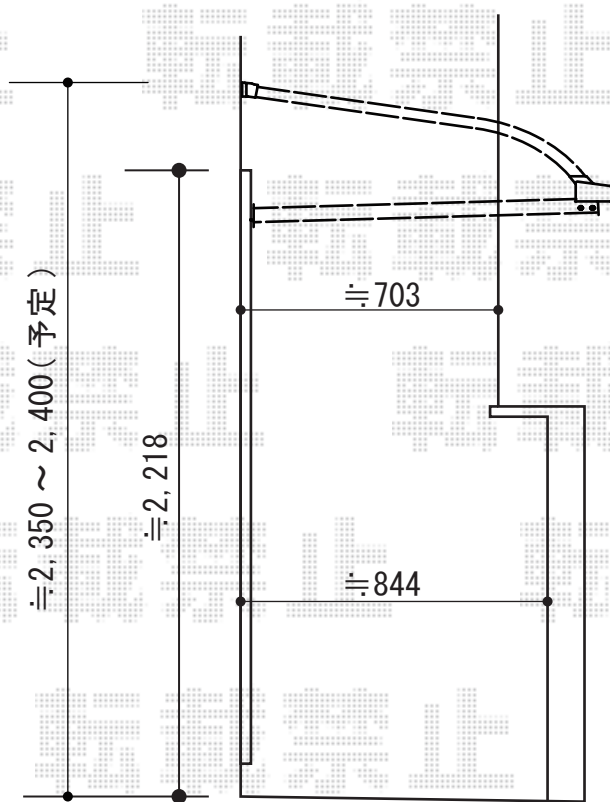

バルコニー屋根 施工概略図

LIXIL(トステム) パワーアルファ RB型 ルーフタイプ 単体 積雪~30cm対応  
 間口= 関西間1.0間 (方杖芯々2,055mm 屋根幅2,545mm)  
 出幅= 3尺 (885mm)  
 色: ナチュラルシルバー  
 屋根材: ポリカーボネート (クリアマット・すりガラス調)  
 柱仕様: 柱無しタイプ  
 施工方法: 下止め仕様

2015-9-296405