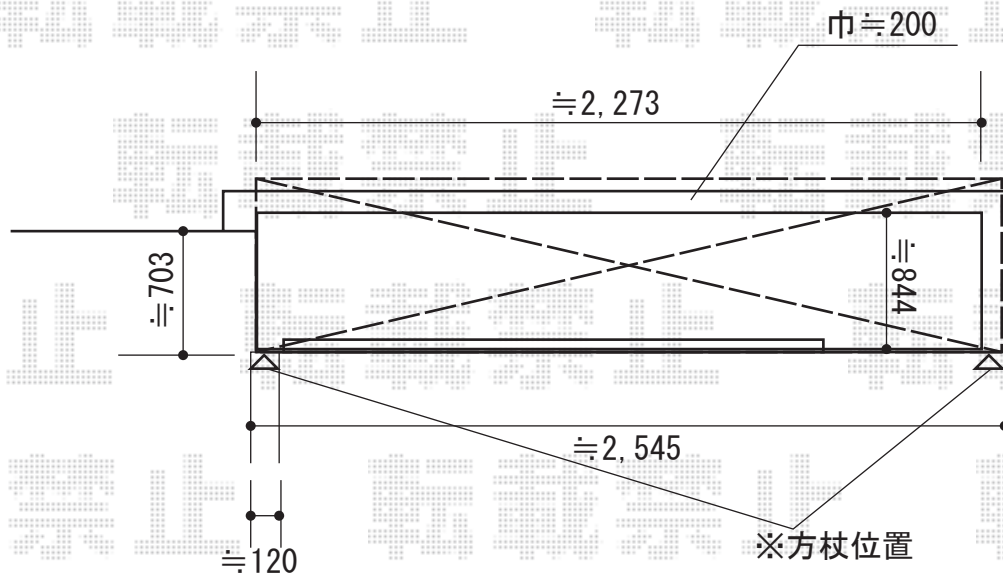

バルコニー屋根 施工概略図

LIXIL(トステム) パワーアルファ RB型 ルーフタイプ 単体 積雪~30cm対応  
 間口= 関西間1.0間 (方杖芯々2,055mm 屋根幅2,545mm)  
 出幅= 3尺 (885mm)  
 色: ナチュラルシルバー  
 屋根材: ポリカーボネート (クリアマット・すりガラス調)  
 柱仕様: 柱無しタイプ  
 施工方法: 下止め仕様

2015-9-296405