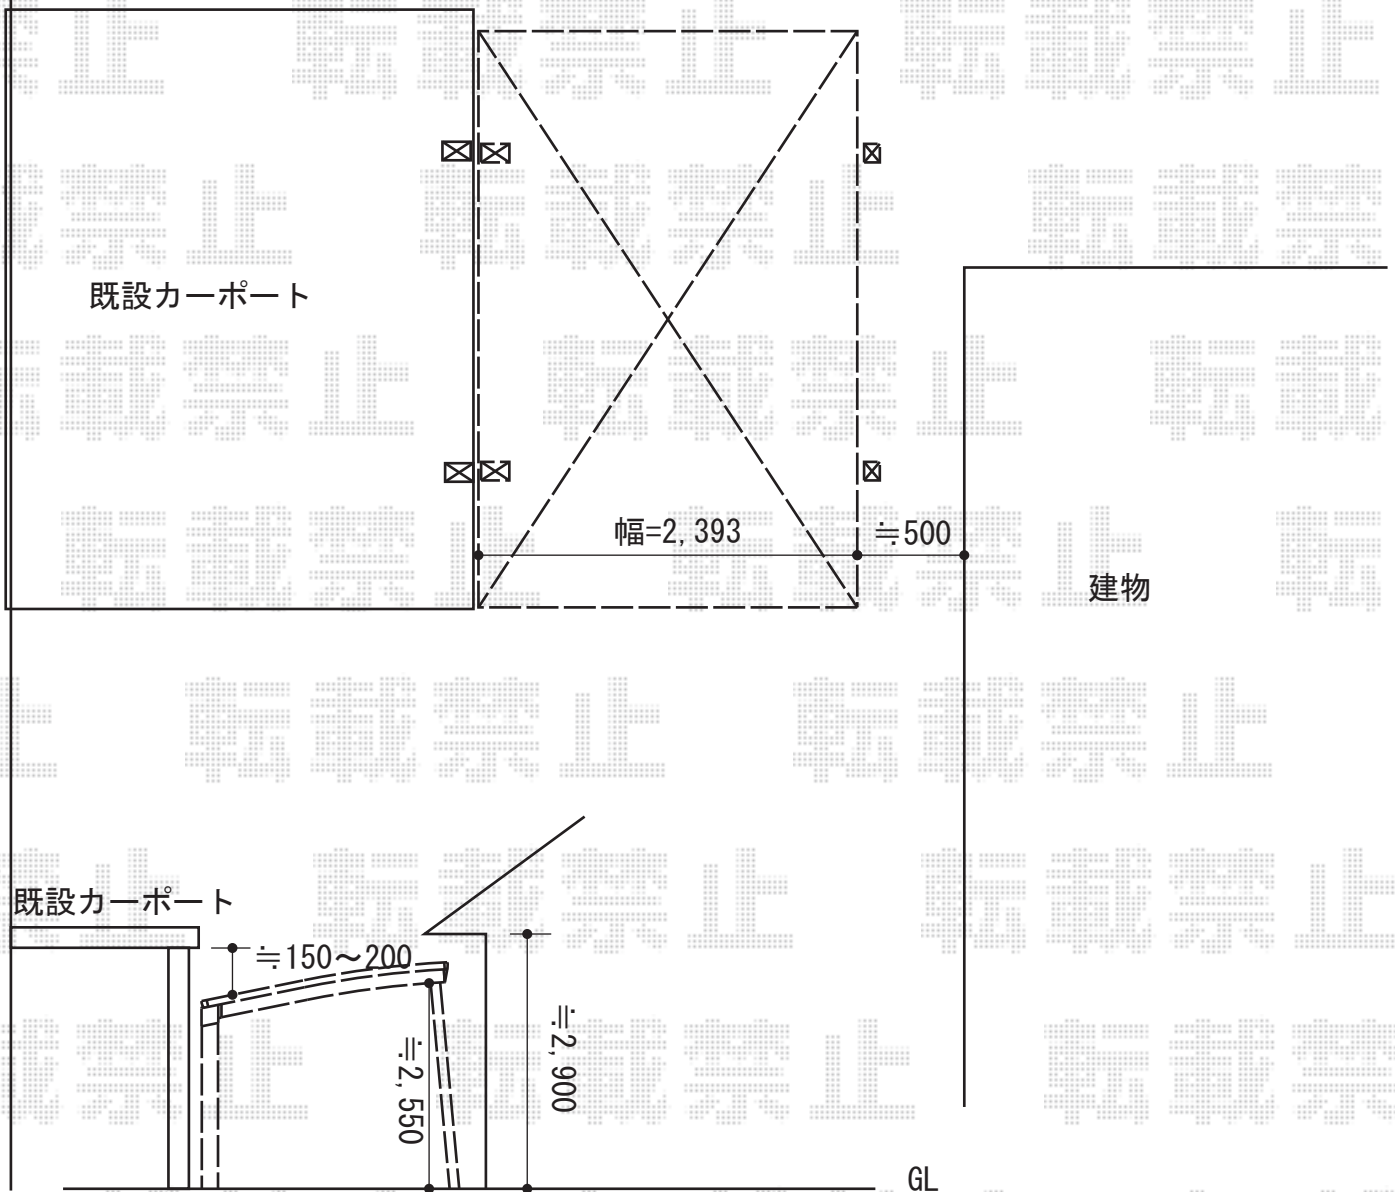

カーポート 施工概略図

LIXIL フーゴF (フラットスタイル) 積雪~20cm対応
幅= 2,393mm
奥行= 5,028mm
色: ブラック
屋根材: ポリカーボネート (クリアブルー)
柱仕様: 標準柱仕様 (有効高 約2,200mm)

LIXIL フーゴF用 着脱式サポート柱 2本入
色: ブラック
柱仕様: 標準柱仕様

2015-9-296418

担当者

酒井