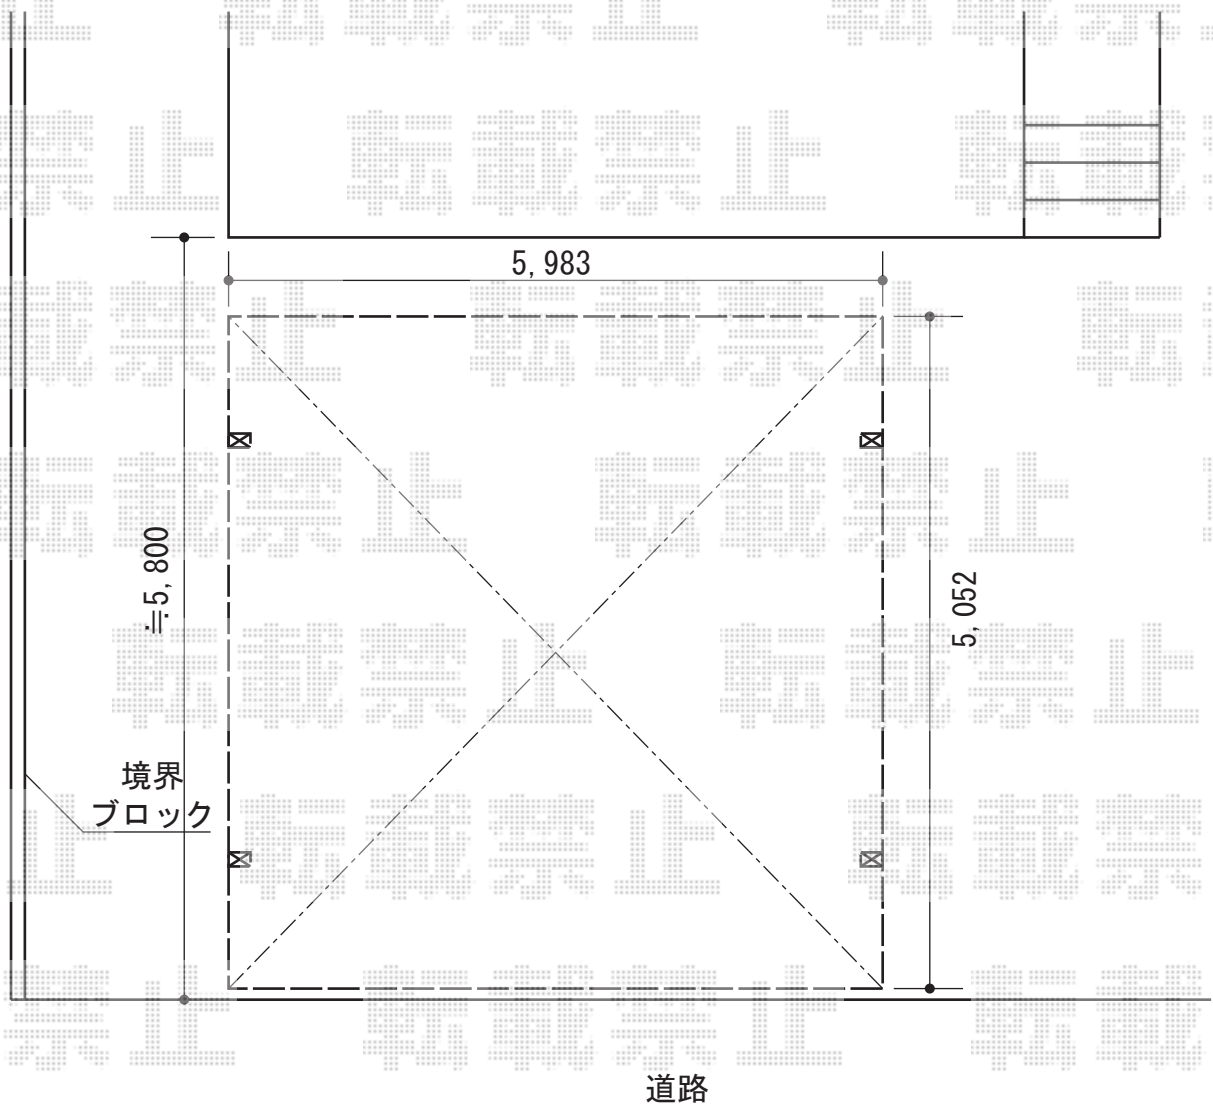

カーポート 施工概略図

YKK AP レイナツインポートグラン 積雪~20cm対応  
幅= 5,983mm  
奥行= 5,052mm  
色： プラチナステン  
屋根材： 熱線遮断ポリカーボネート(クリアマット)  
柱仕様： ハイルフ柱仕様 (有効高 約2,350mm)

2015-9-296464

担当者

酒井