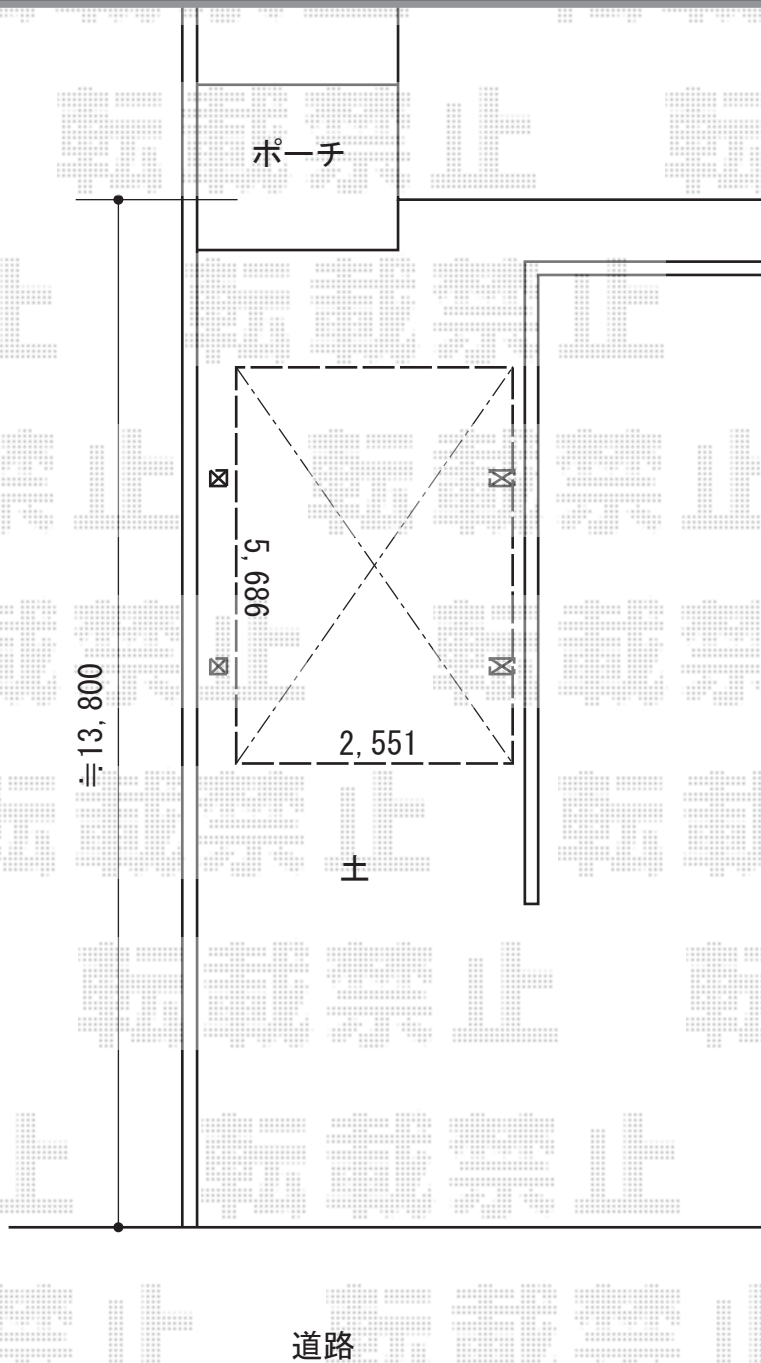

カーポート 施工概略図

LIXIL ネスカR (ラウンドスタイル) 積雪~20cm対応

幅= 2,551mm

奥行= 5,686mm

色: シャイングレー

屋根材: 熱線吸収ポリカーボネート (クリアマットS・すりガラス調)

柱仕様: ロング柱25仕様 (有効高 約2,500mm)

LIXIL ネスカR 着脱式サポート ロング柱 (H25) 用 2本入り×1セット

色: シャイングレー

2015-9-296472

担当者

酒井