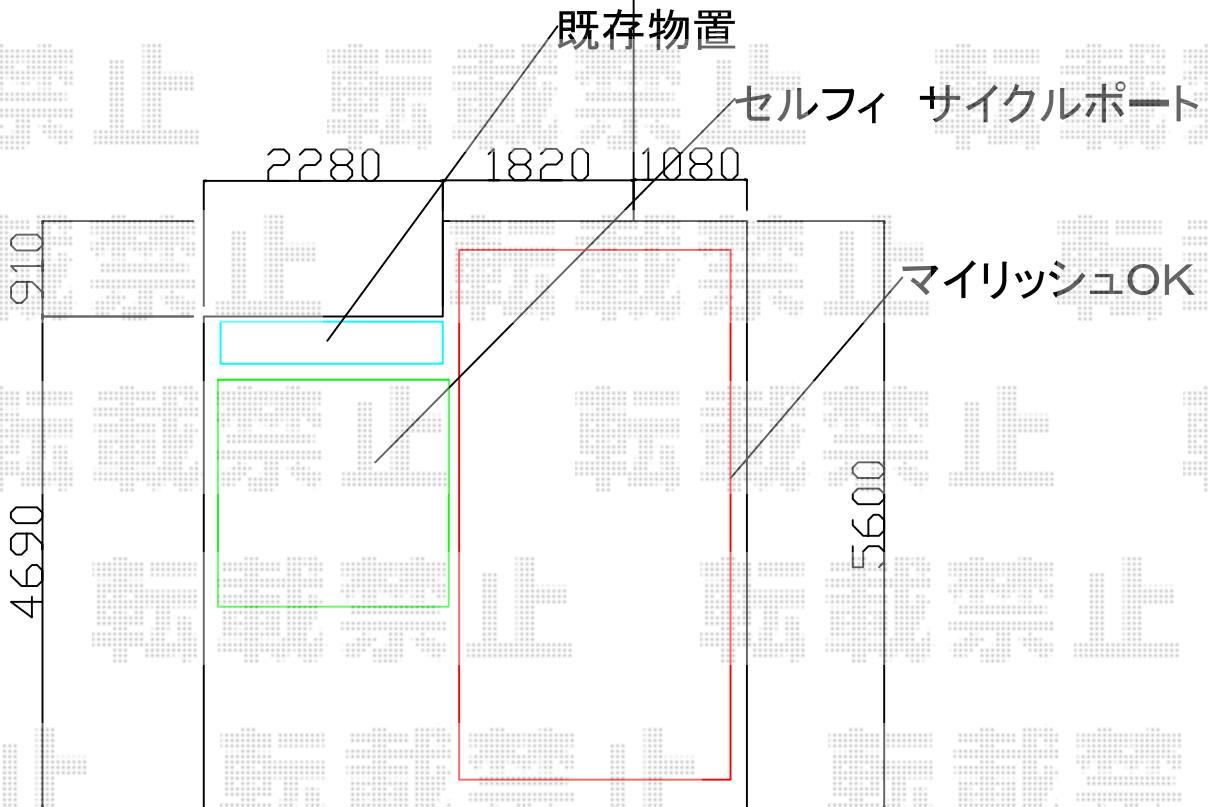

カーポート・サイクルポート 施工概略図

三協アルミ マイリッシュOK 積雪~20cm対応
幅= 2,588mm
奥行= 5,052mm
色：アーバングレー
屋根材：ポリカーボネート（ブルースモーク）
柱仕様：標準柱仕様（2,200mm）

三協アルミ セルフィ ミニ 積雪~20cm対応
幅= 2,149mm
奥行= 2,201mm
色：アーバングレー
屋根材：ポリカーボネート（ブルースモーク）
柱仕様：標準柱仕様（有効高2,000mm）