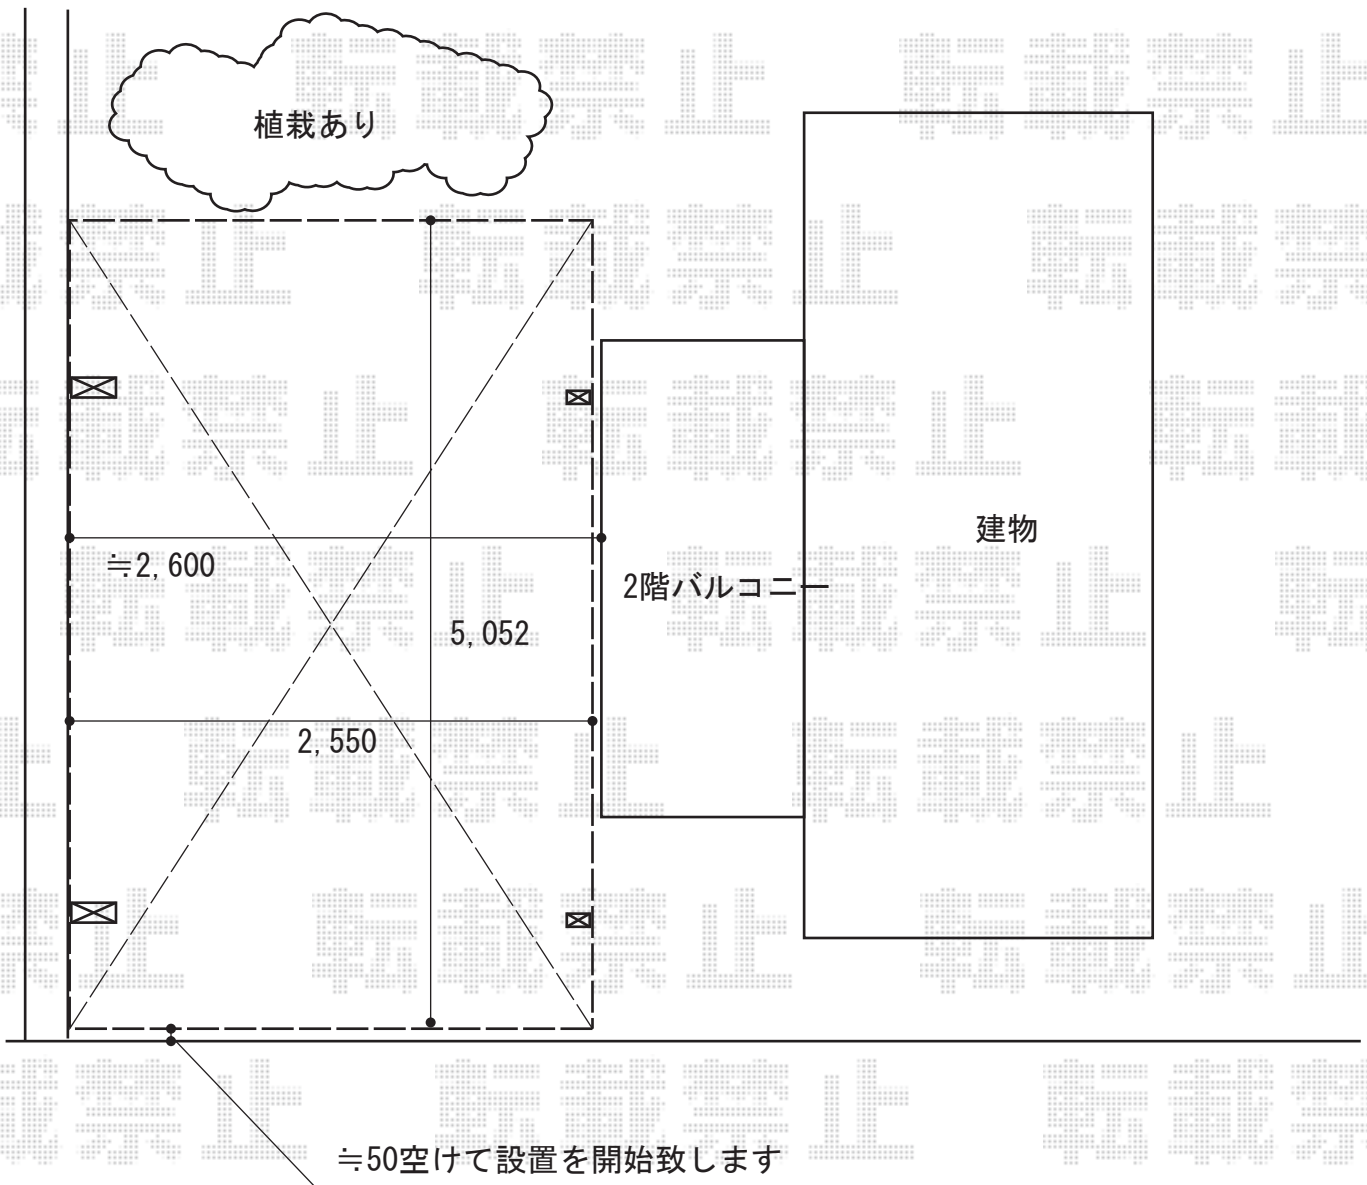

# カーポート 施工概略図

YKK AP レイナポートグラン 積雪~20cm対応  
幅= 2,550mm  
奥行= 5,052mm  
色: プラチナステン  
屋根材: 熱線遮断ポリカーボネート(クリアマット)  
柱仕様: 標準柱仕様(有効高 約2,000mm)

YKK AP レイナポートグラン 着脱式サポート 2本入  
色: プラチナステン

2015-9-296515	担当者	木附
---------------	-----	----