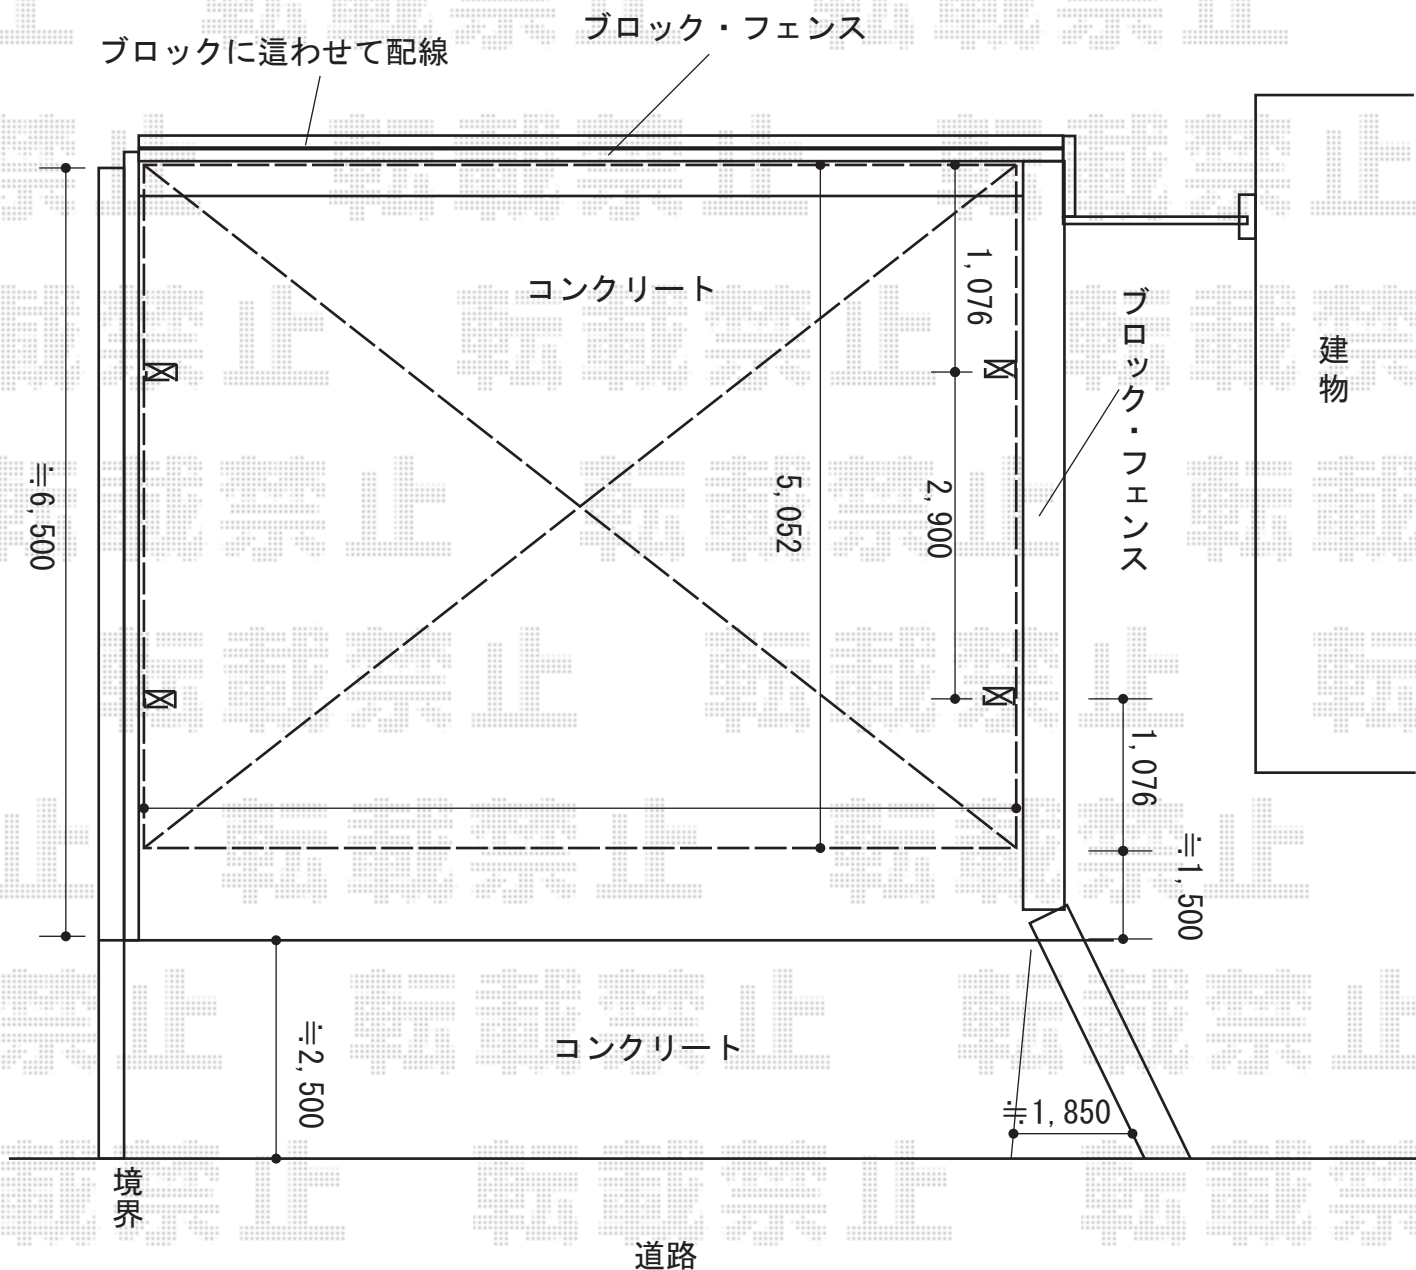

カーポート 施工概略図

YKK AP レイナキャップツインポートグラン 積雪~20cm対応  
幅= 5,398mm  
奥行= 5,052mm  
色: ブラウン  
屋根材: ポリカーボネート (スモークブラウン)  
柱仕様: ハイルフ柱仕様 (有効高 約2,350mm)

2015-9-296544

担当者

酒井