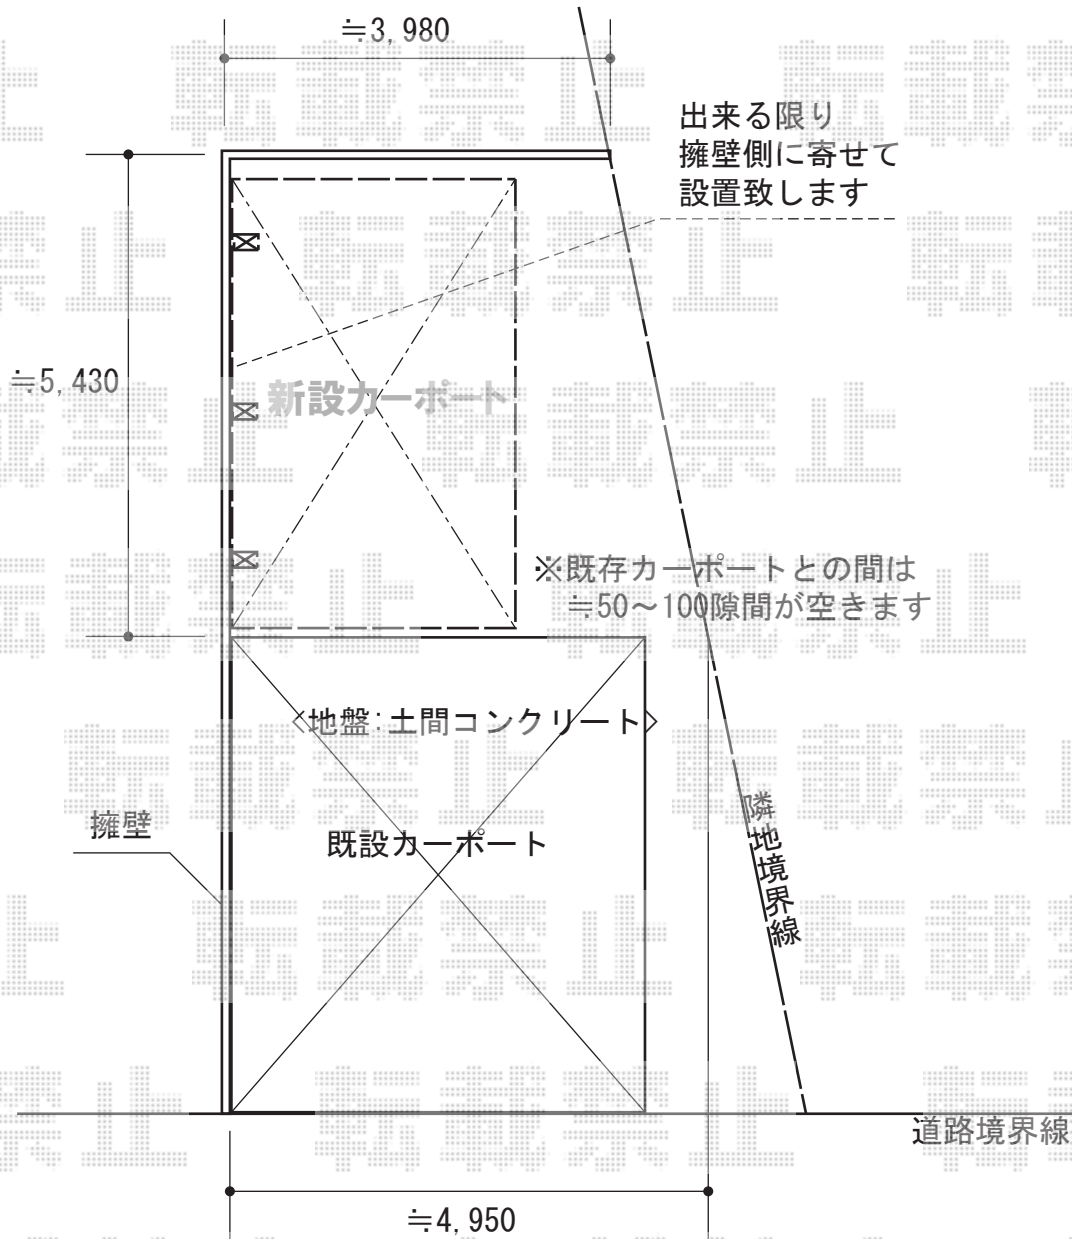

カーポート 施工概略図

YKK AP レイナポートグラン50 積雪～50cm対応
幅= 2,700mm
奥行= 5,052mm
色： カームブラック
屋根材： ポリカーボネート（アースブルー）
柱仕様： ハイルーフ柱仕様（有効高 約2,350mm）
YKK AP レイナポートグラン50 着脱式サポート 3本入り
標準・ハイルーフ兼用×1セット
色： カームブラック

2015-9-296562

担当者

酒井