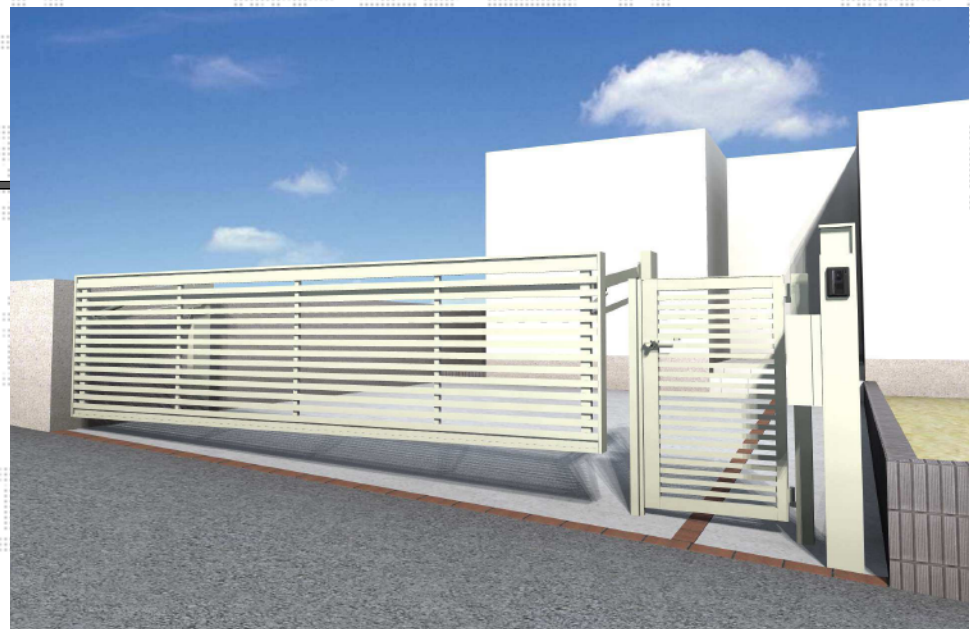

カーゲート・門扉 施工概略図

LIXIL (TOEX) 【特注】ワイドオーバードアS3型 手動式
 本体 (W×H) = (3,850mm × 1,000mm)
 色：シャイングレー
 柱仕様：【特注】片側ロング仕様 (+250mm) / ハイルフ柱仕様 (有効通過高2,150mm)
 駆動：手動式
 オプション：ロング接地ストッパー+100mm (1本入り) × 1

LIXIL/プレスタ門扉3型・片開き・07-12
 設置位置：機能門柱ポスト裏に吊元柱 (ポスト開きは側面)
 LIXIL/ワイドオーバードアS3型・39-10・ハイルフ・シャイングレー
 ※イージオーダー：ロング柱外觀右柱, オプション：ロング接地ストッパー

LIXIL (TOEX) プレスタ門扉 3型 太横棧 片開き 柱使用
 扉幅 = 700mm
 扉高 = 1,200mm
 色：シャイングレー
 錠：シリンダーPA錠 (鎌錠)
 開き：内開き