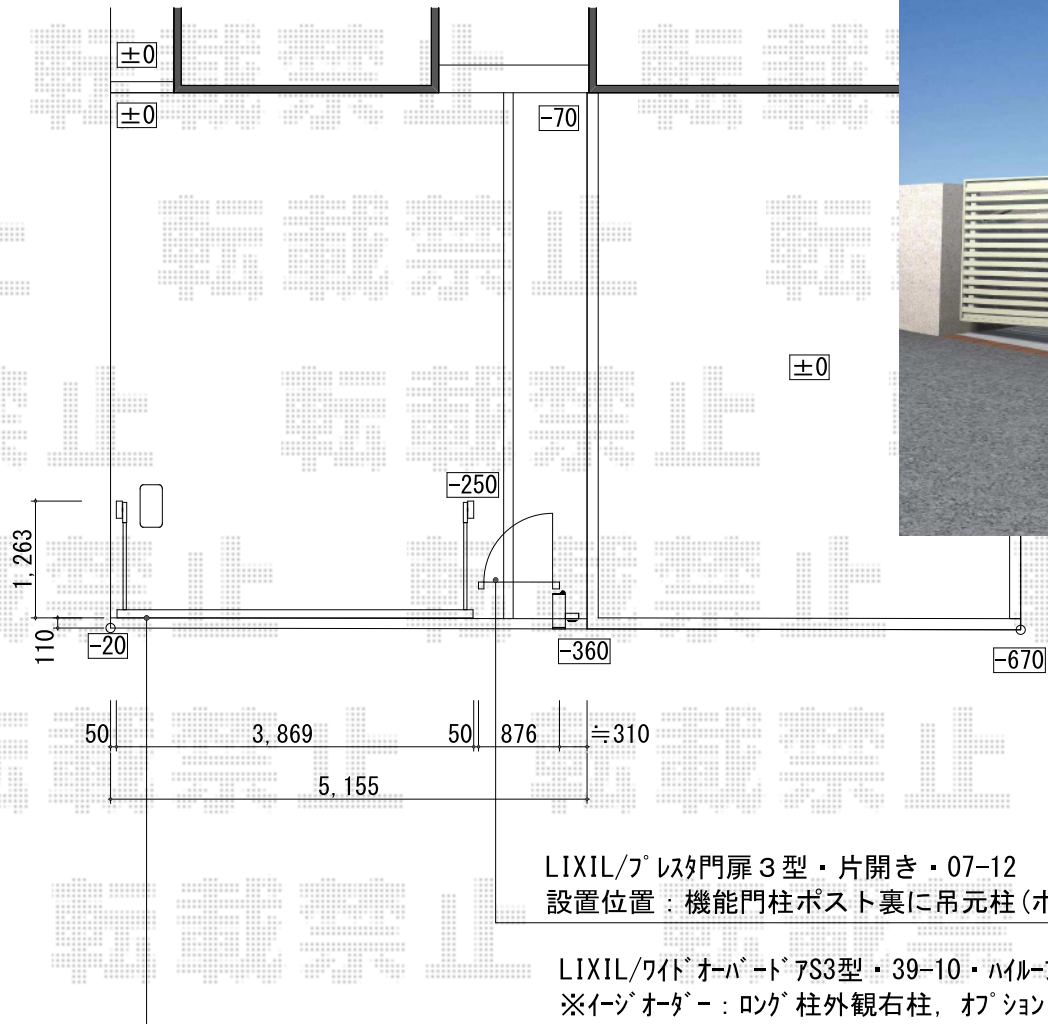

カーゲート・門扉 施工概略図

LIXIL (TOEX) 【特注】ワイドオーバードアS3型 手動式
 本体 (W×H) = (3,850mm × 1,000mm)
 色：シャイングレー
 柱仕様：【特注】片側ロング仕様 (+250mm) / ハイルフ柱仕様 (有効通過高2,150mm)
 駆動：手動式
 オプション：ロング接地ストッパー+100mm (1本入り) × 1

LIXIL/プレスタ門扉3型・片開き・07-12
 設置位置：機能門柱ポスト裏に吊元柱 (ポスト開きは側面)
 LIXIL/ワイドオーバードアS3型・39-10・ハイルフ・シャイングレー
 ※イージオーダー：ロング柱外觀右柱, オプション：ロング接地ストッパー

LIXIL (TOEX) プレスタ門扉 3型 太横棧 片開き 柱使用
 扉幅 = 700mm
 扉高 = 1,200mm
 色：シャイングレー
 錠：シリンダーPA錠 (鎌錠)
 開き：内開き