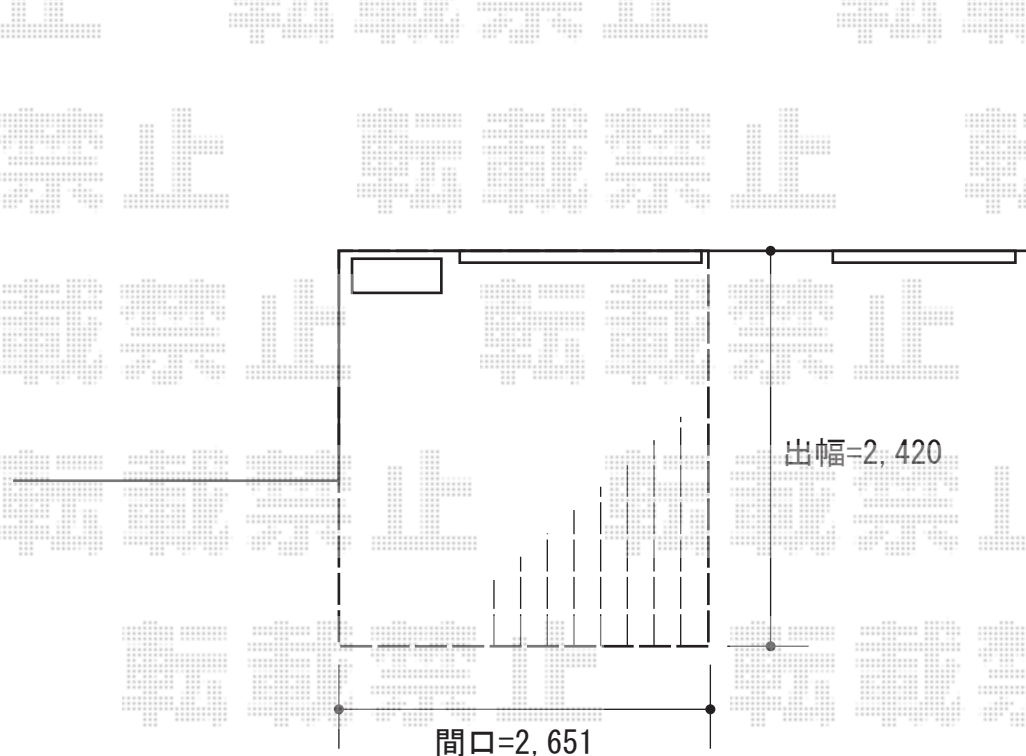

## ウッドデッキ 施工概略図

YKK AP リウッドデッキ 200

間口= 1.5間 (2,651mm)

出幅= 8尺 (2,420mm)

色： ナチュラルブラウン

床板： 縦貼り

幕板： 標準幕板

束柱： Sタイプ (550mm) (色： プラチナステン)