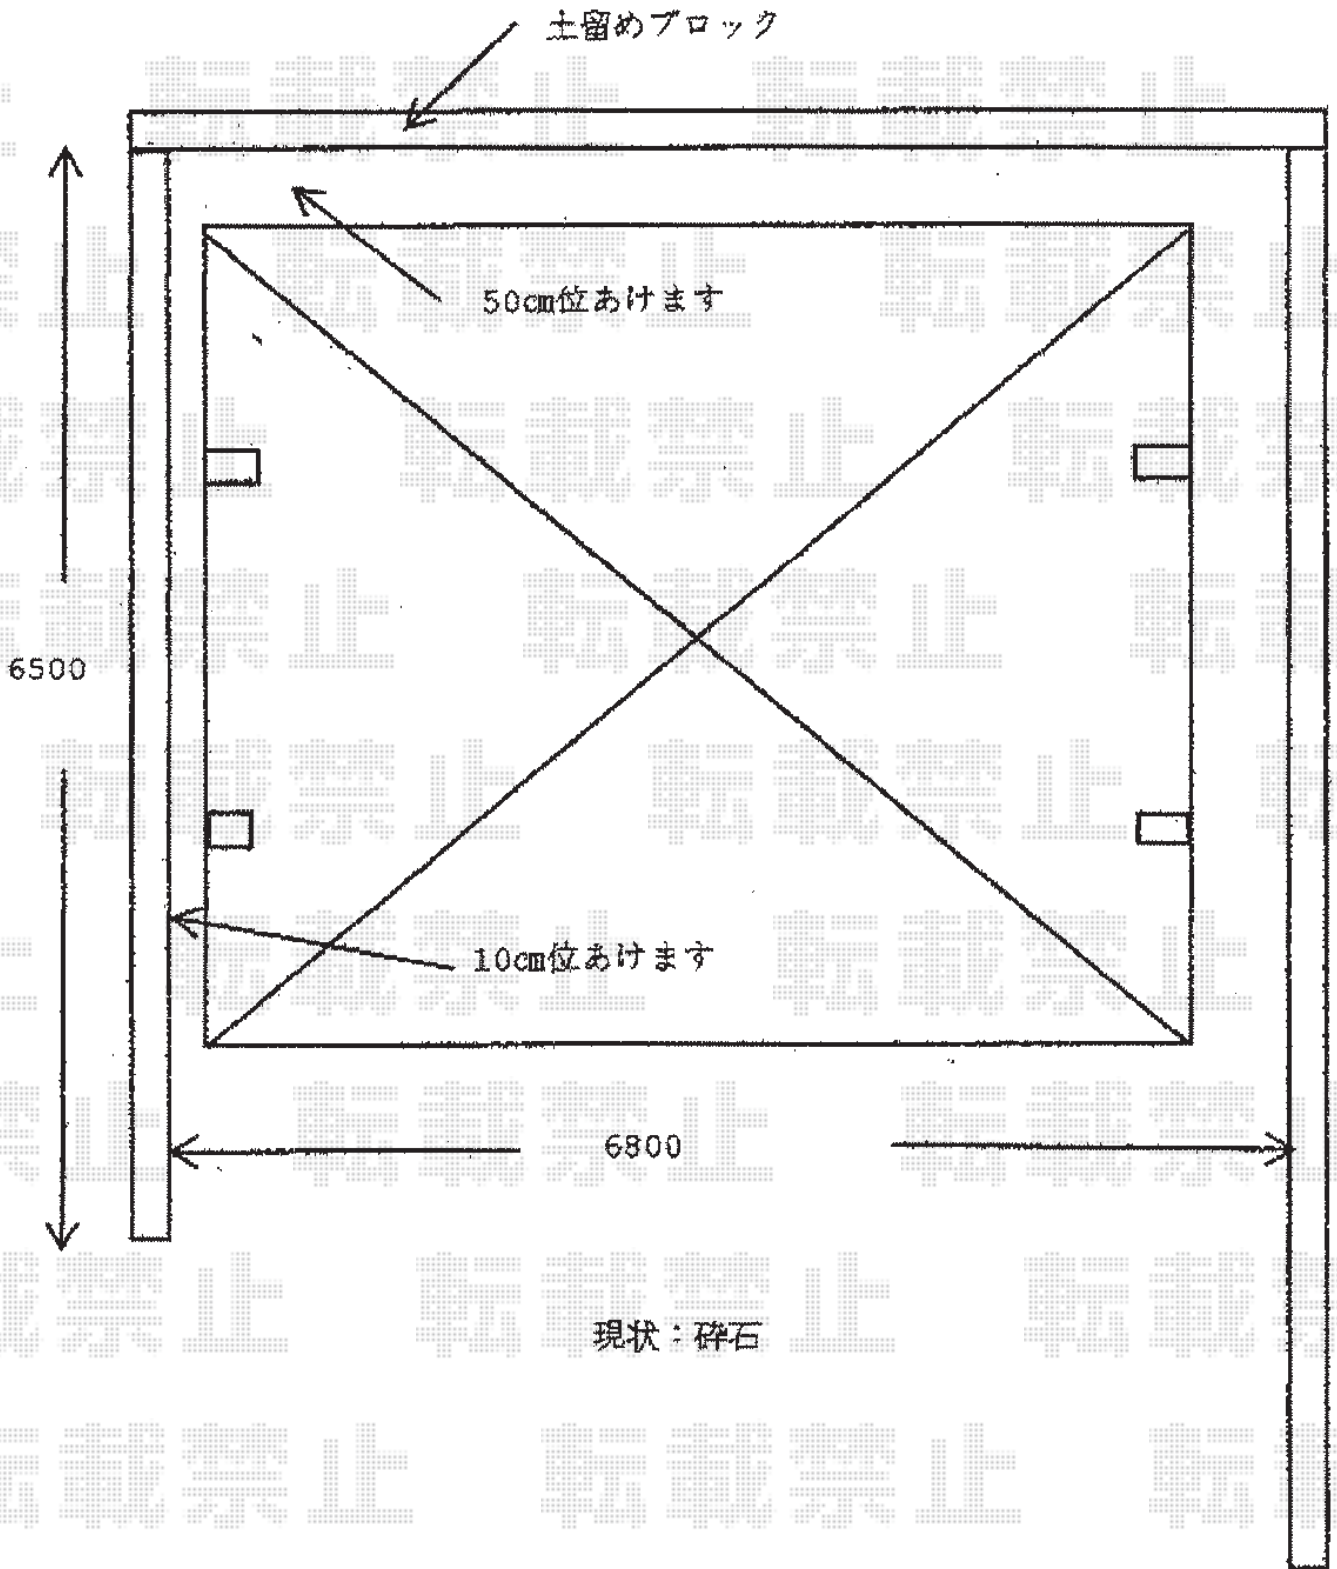

カーポート 施工概略図

YKK AP レイナツインポートグラン 積雪~20cm対応
幅= 5,983mm
奥行= 5,052mm
色： プラチナステン
屋根材： 熱線遮断ポリカーボネート(クリアマット)
柱仕様： 標準柱仕様 (有効高 約2,000mm)

2015-9-296660

担当者

酒井