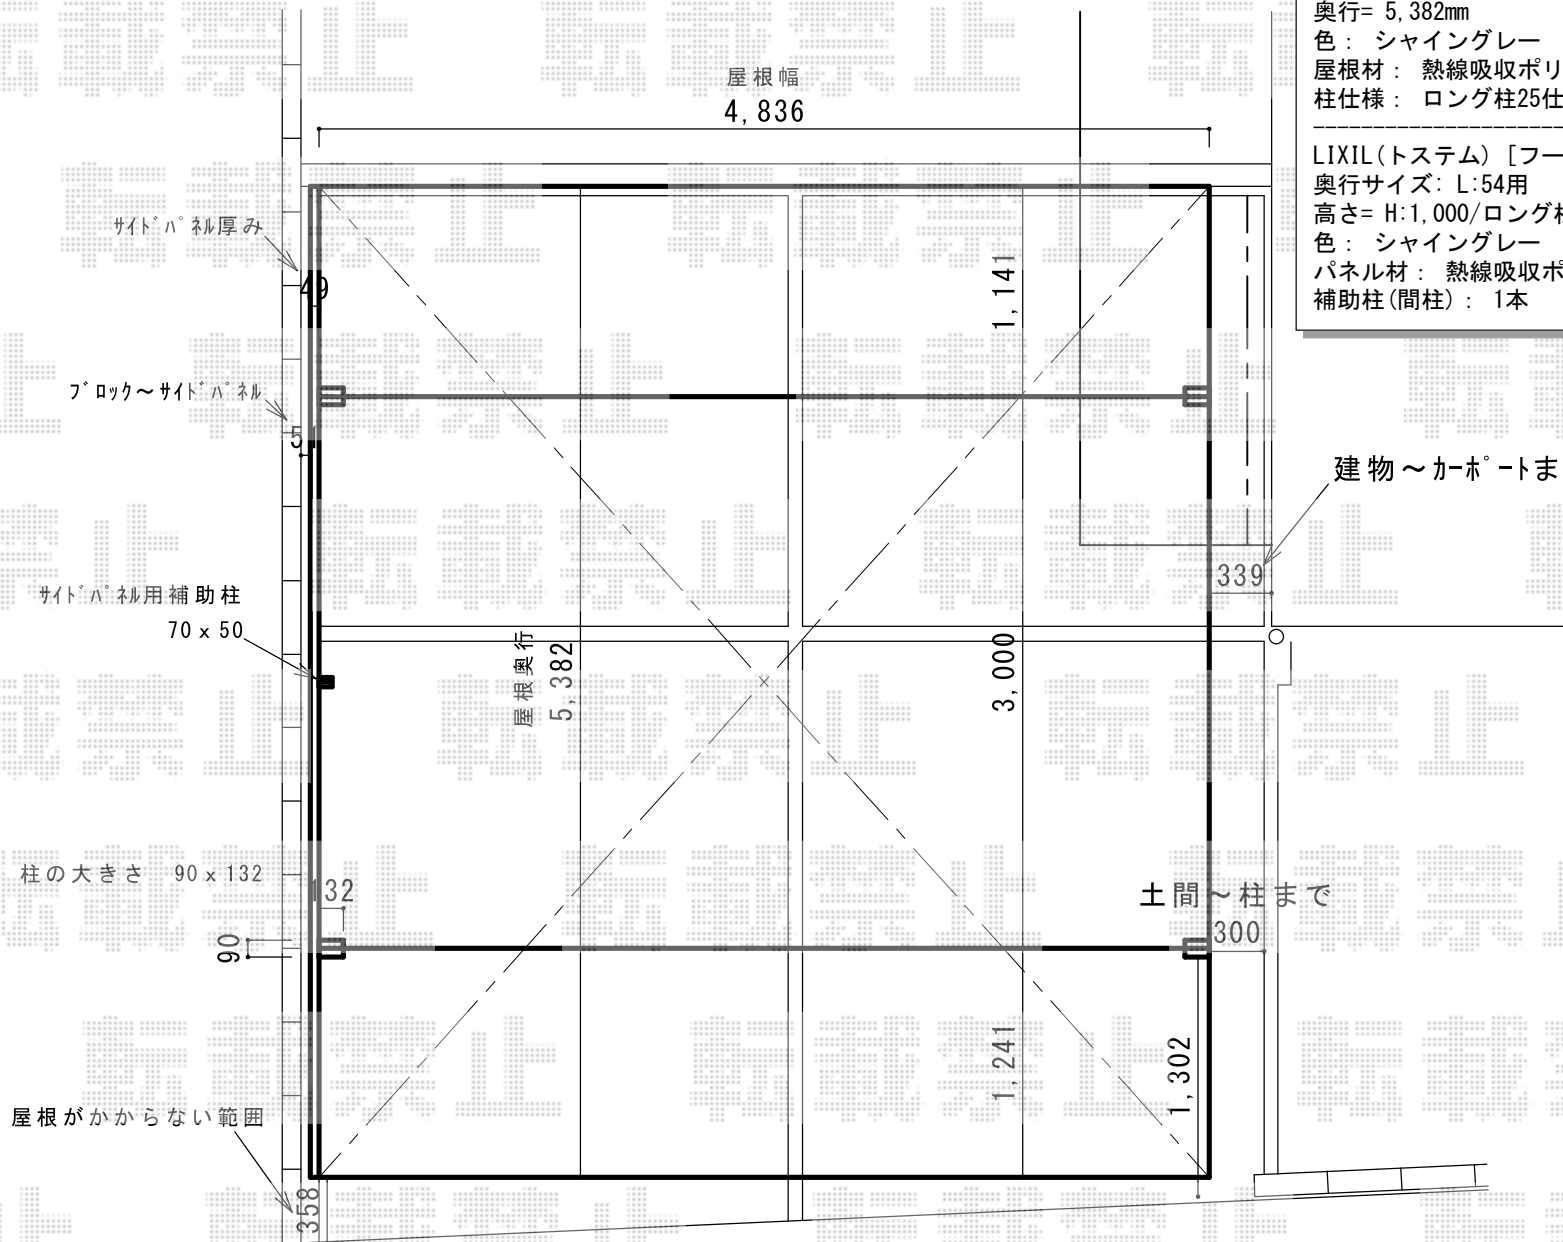

カーポート 施工概略図

LIXIL フーゴR (ラウンドスタイル) ワイド 積雪~20cm対応
 幅= 4,836mm
 奥行= 5,382mm
 色: シヤイングレー
 屋根材: 熱線吸収ポリカーボネート (クリアマットS・すりガラス調)
 柱仕様: ロング柱25仕様 (有効高 約2,500mm)

LIXIL(トステム) [フーゴRワイド用] サイドパネル(片側分)
 奥行サイズ: L:54用
 高さ= H:1,000/ロング柱25用
 色: シヤイングレー
 パネル材: 熱線吸収ポリカーボネート (クリアマットS・すりガラス調)
 補助柱(間柱): 1本