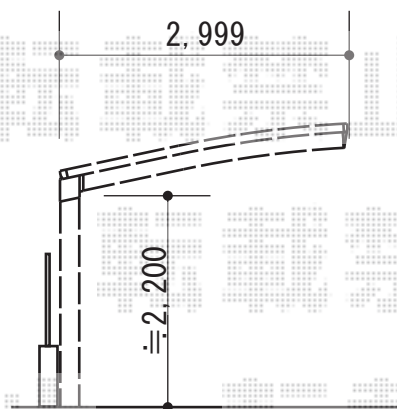

カーポート
施工概略図

LIXIL ネスカR (ラウンドスタイル) 積雪~20cm対応
幅= 2,999mm
奥行= 4,980mm
色 : シャイングレー
屋根材 : 熱線吸収ポリカーボネート (クリアマットS・すりガラス調)
柱仕様 : 標準柱仕様 (有効高 約2,200mm)

LIXIL ネスカR 着脱式サポート 標準柱用 2本入り×1セット
色 : シャイングレー

LIXIL ネスカR 柱ガード 1本入り×2セット
仕様 : ダークブラウン/L=1,000mm