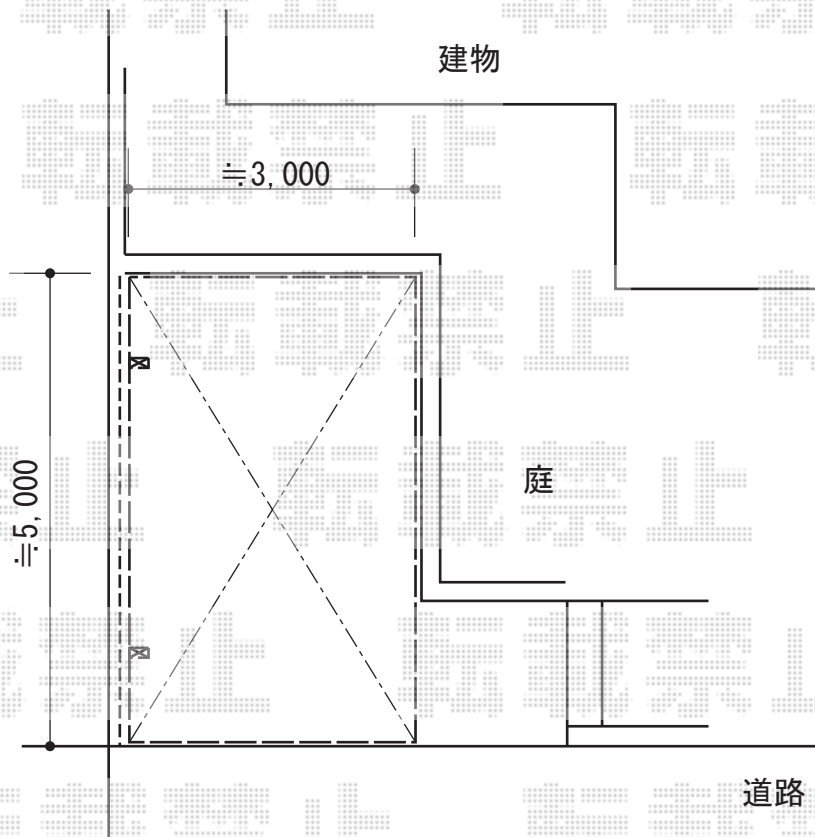

カーポート
施工概略図

LIXIL ネスカR (ラウンドスタイル) 積雪~20cm対応
幅= 2,999mm
奥行= 4,980mm
色 : シャイングレー
屋根材 : 熱線吸収ポリカーボネート (クリアマットS・すりガラス調)
柱仕様 : 標準柱仕様 (有効高 約2,200mm)

LIXIL ネスカR 着脱式サポート 標準柱用 2本入り×1セット
色 : シャイングレー

LIXIL ネスカR 柱ガード 1本入り×2セット
仕様 : ダークブラウン/L=1,000mm

2015-9-296673

担当者

酒井