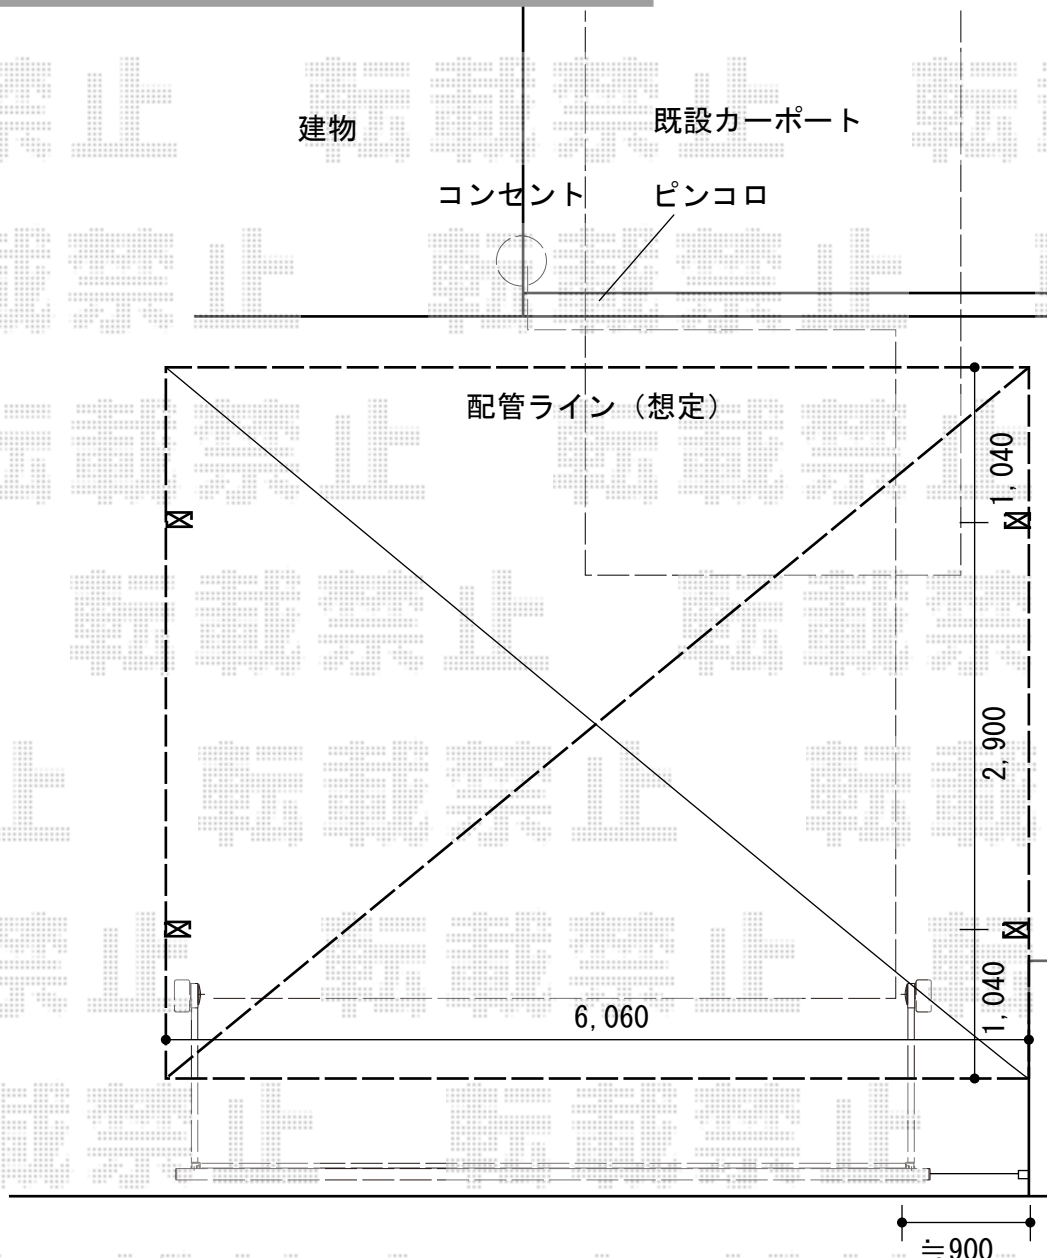

カーポート・カーゲート

施工概略図

LIXIL ネスカR (ラウンドスタイル) ワイド 積雪~20cm対応

幅= 6,060mm

奥行= 4,980mm

色: ブラック

屋根材: 熱線吸収ポリカーボネート (クリアマットS・すりガラス調)

柱仕様: ロング柱25仕様 (有効高 約2,500mm)

LIXIL (TOEX) 【特注】ワイドオーバードアS3型 電動式

本体 (W×H) = (5,650mm × 1,200mm)

色: ブラック

柱仕様: ハイルフ柱仕様 (有効通過高2,150mm)

駆動: 【特注】2モーター駆動 (主駆動外観右側) / AC100V結線用柱仕様

リモコン: 標準2個入り

LIXIL (TOEX) 【特注】ワイドオーバードアS3型用 開戸セット

扉1枚 (W×H) = 【特注】(500×1,200mm)

色: ブラック

開き: 内開き・吊り元 外観右

※納まりはイメージです

2015-9-296711

担当者

酒井

エクスショップ

現場状況や作図制限により概略図の内容と多少の違いが生じることがございます。
 施工時は、現場優先とさせて頂きたく思いますので、お立会い頂き、最終のご指示のほど、何卒、宜しくお願い致します。
 全ての著作権はエクスショップに帰属します。当社とのお取引目的以外の使用・複製・転載は如何なる場合も禁止しております。