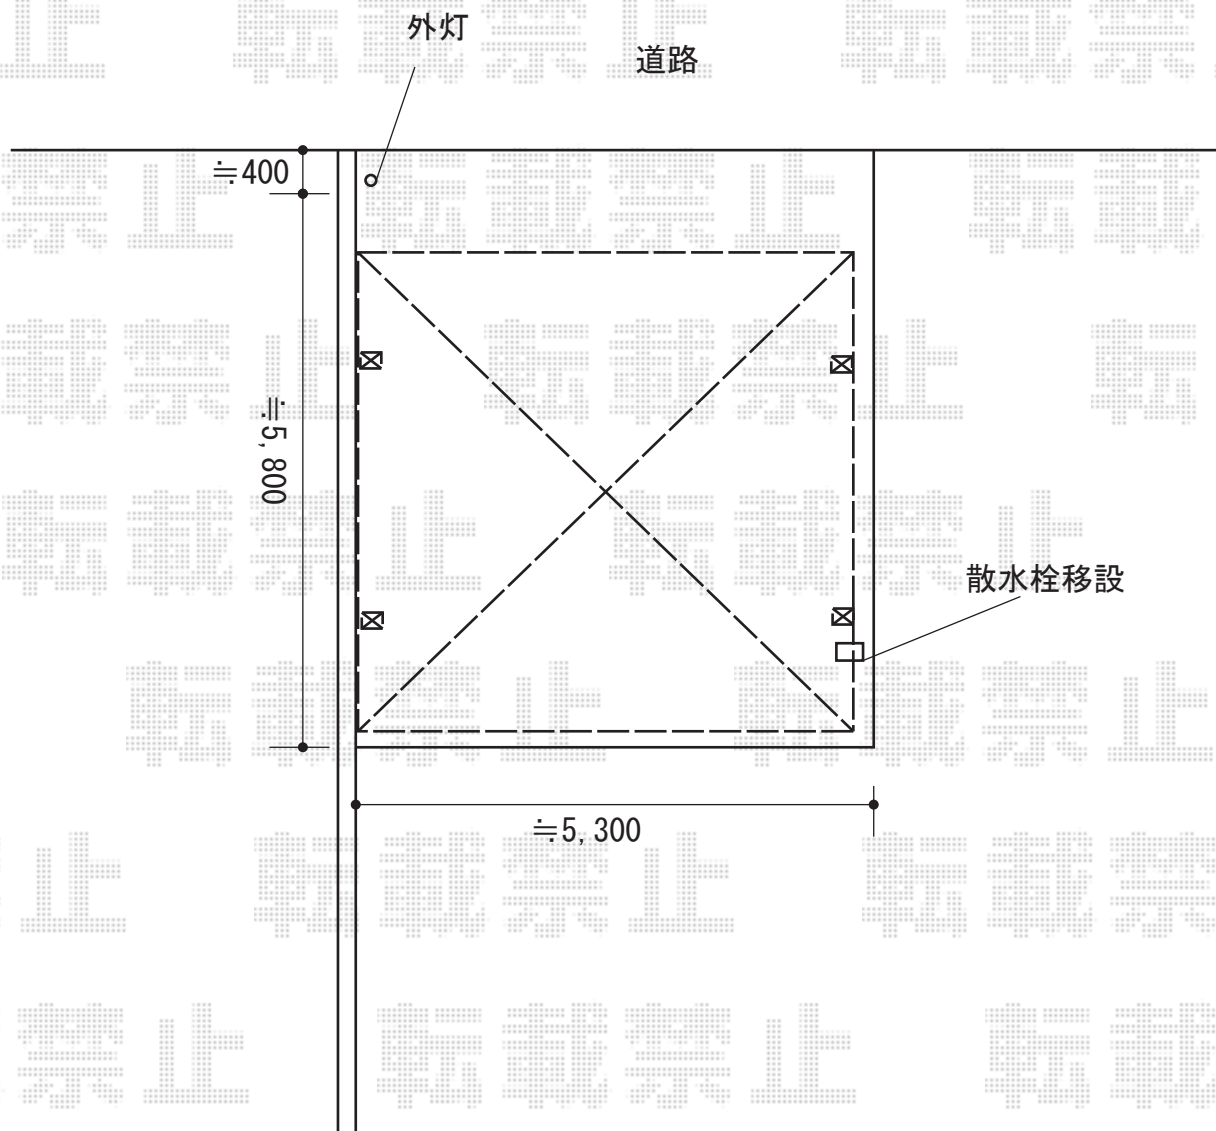

カーポート 施工概略図

YKK AP レイナキャップツインポートグラン 積雪~20cm対応

幅= 5,113mm

奥行= 5,052mm

色： カームブラック

屋根材： ポリカーボネート（アースブルー）

柱仕様： ハイルフ柱仕様（有効高 約2,350mm）

2015-9-296720

担当者

松本