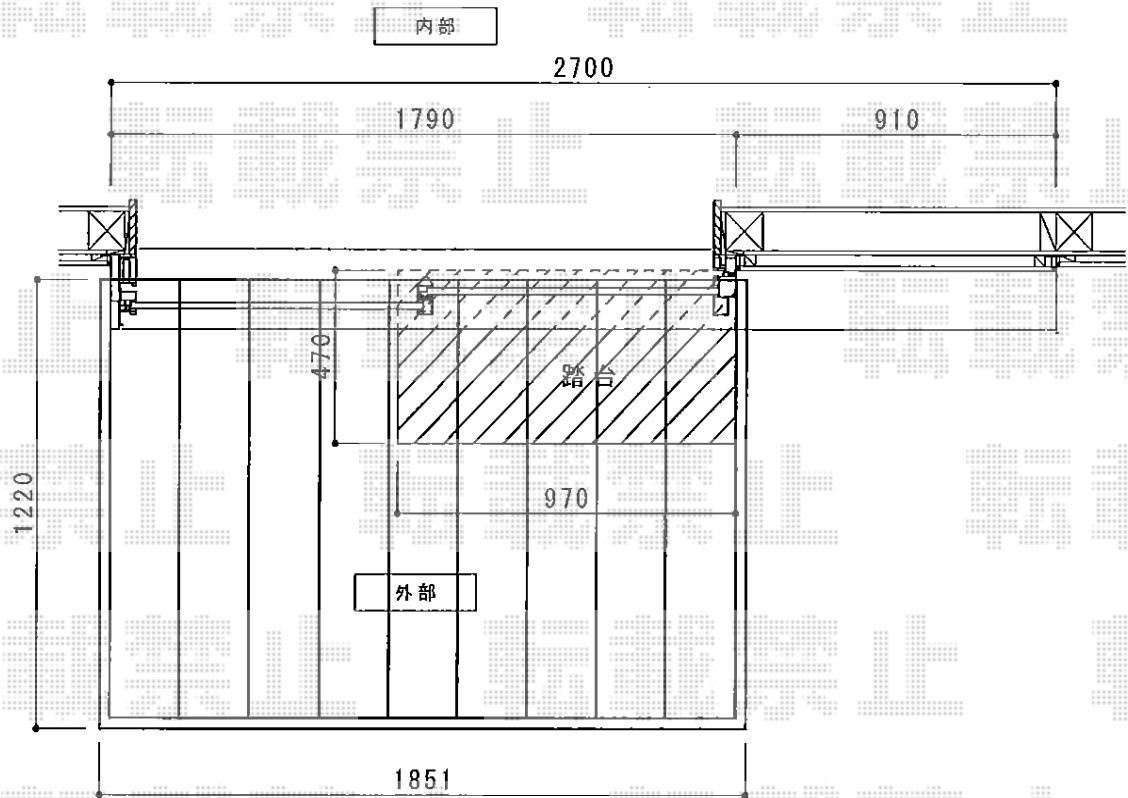

ウッドデッキ 施工概略図

YKK AP リウッドデッキ 200
 間口= 1.0間 (1,851mm)
 出幅= 4尺 (1,220mm)
 色： ナチュラルブラウン
 床板： 縦貼り
 幕板： 標準幕板
 束柱： Hタイプ (550~700mm) (色： カームブラック)

※踏み台の撤去処分あります。
 ※残土は敷地内処理にてしております。

2015-9-296727

担当者

米澤