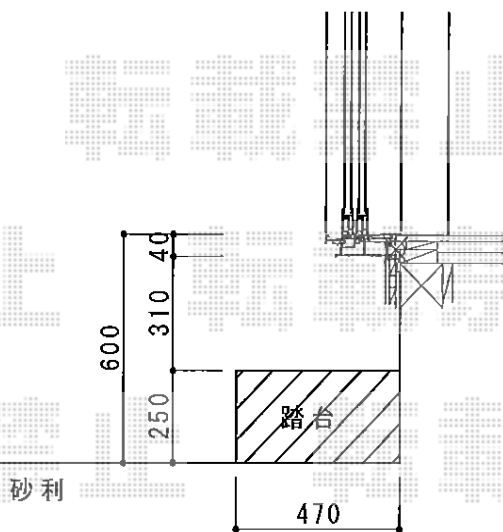

ウッドデッキ 施工概略図

YKK AP リウッドデッキ 200
 間口= 1.0間 (1,851mm)
 出幅= 4尺 (1,220mm)
 色： ナチュラルブラウン
 床板： 縦貼り
 幕板： 標準幕板
 束柱： Hタイプ (550~700mm) (色： カームブラック)

※踏み台の撤去処分あります。
 ※残土は敷地内処理にてしております。

2015-9-296727

担当者

米澤