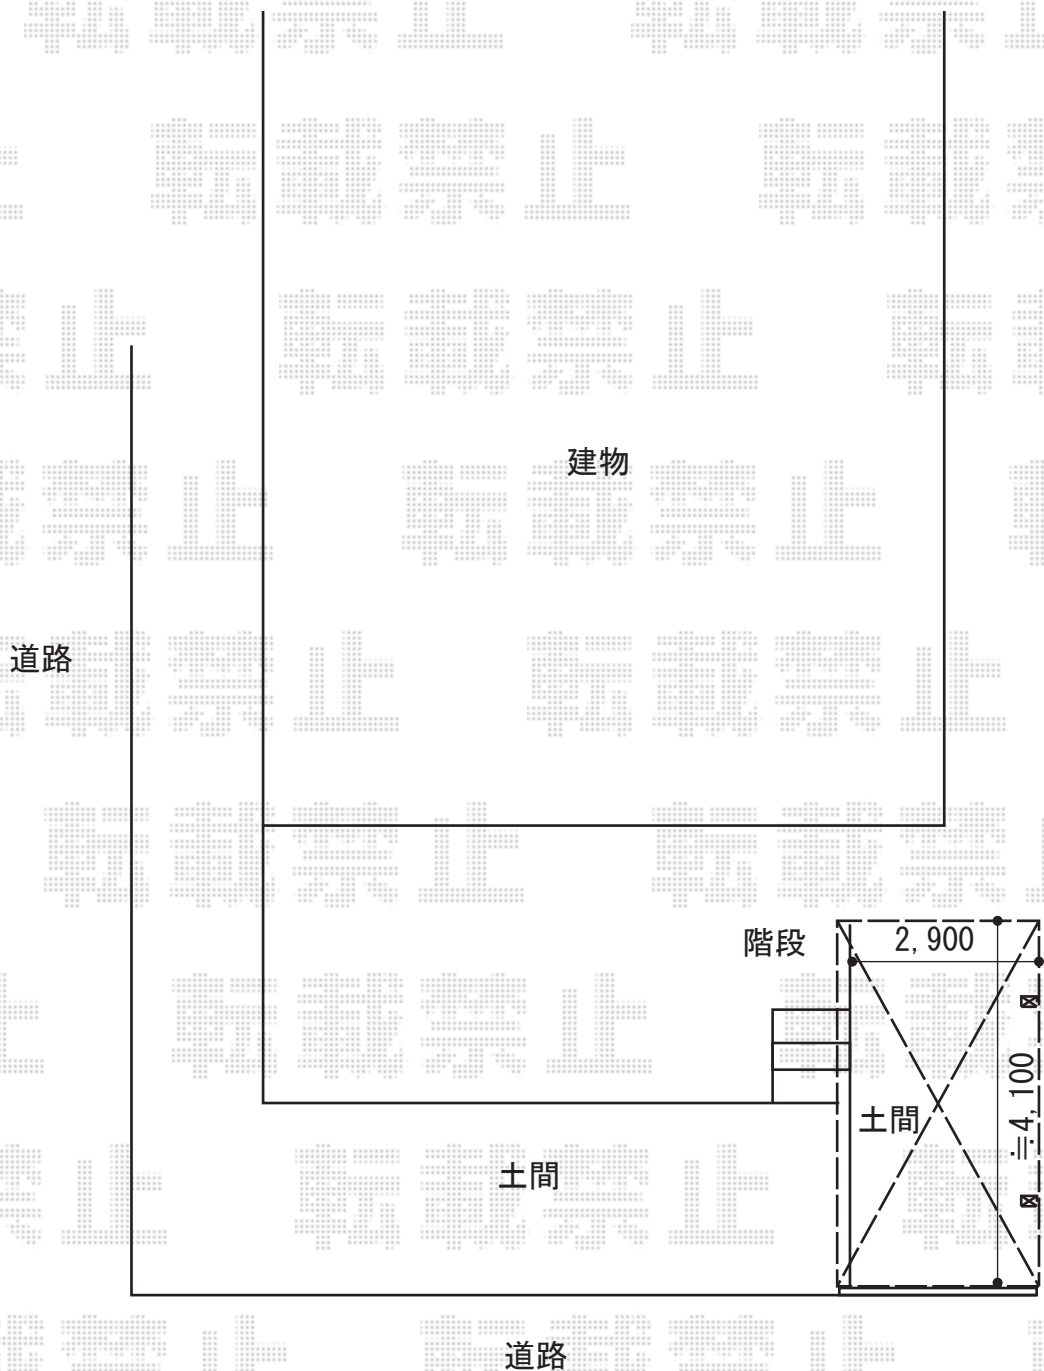

カーポート 施工概略図

LIXIL ネスカR (ラウンドスタイル) 積雪~20cm対応
幅= 2,999mm
奥行= 4,980mm
色: シャイングレー
【未定】屋根材: 【仮】ポリカーボネート (クリアブルー)
柱仕様: ロング柱25仕様 (有効高 約2,500mm)

2015-9-296740	担当者	酒井
---------------	-----	----