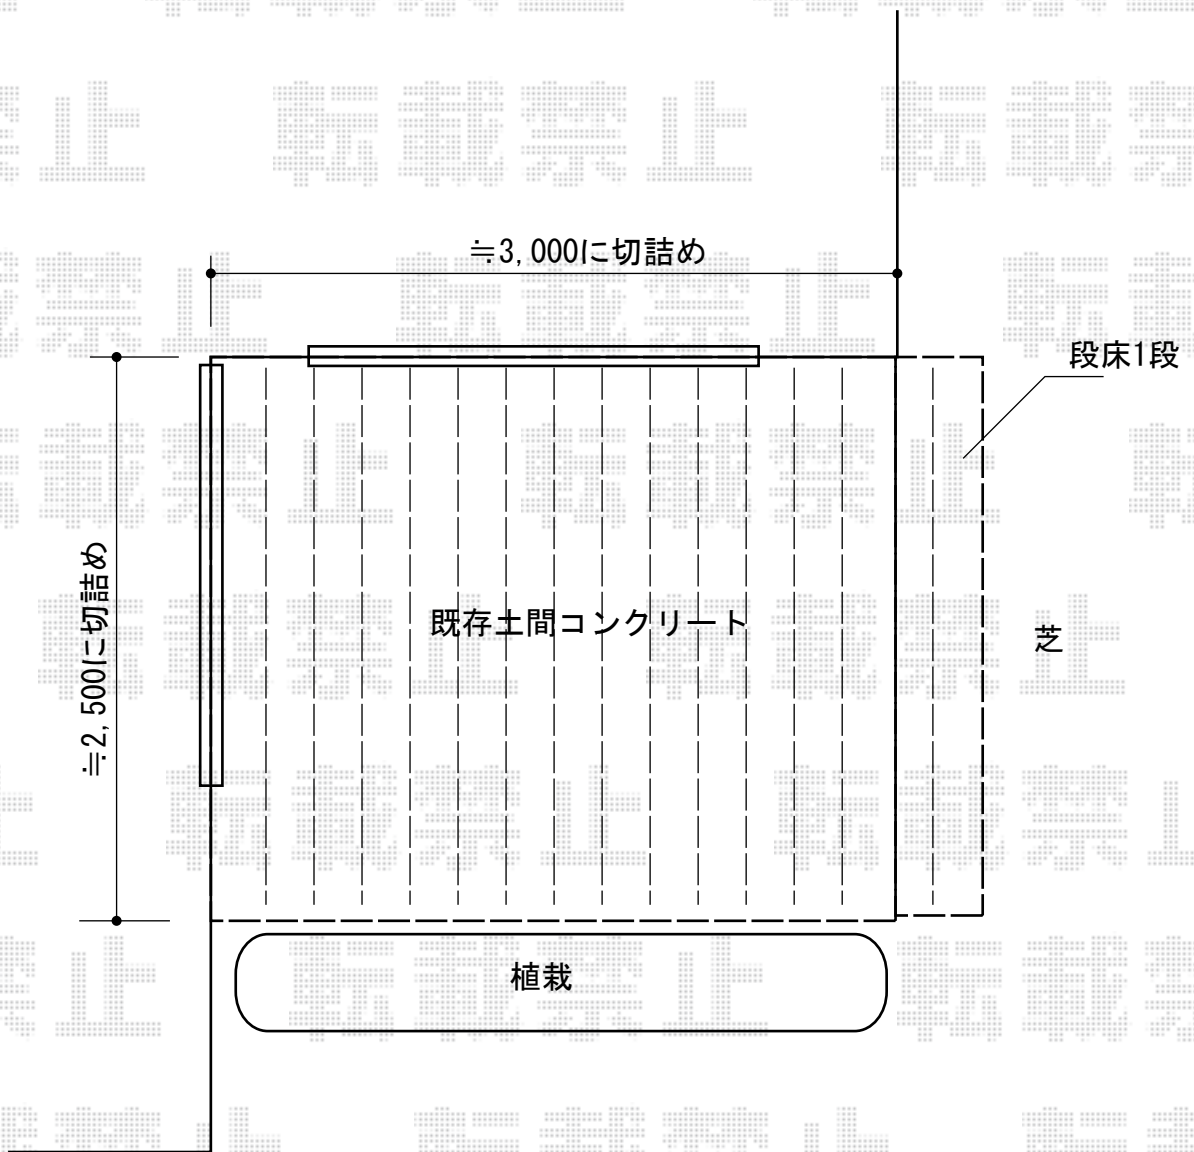

ウッドデッキ 施工概略図

YKK AP リウッドデッキ 200
間口= 2.0間(3,651mm)
出幅= 9尺(2,720mm)
色： レッドブラウン
床板： 縦貼り
幕板： 標準幕板
束柱： Tタイプ(400~550mm) (色： カームブラック)
オプション： 段床 片側面1段 L2,500mm分

2015-9-296789

担当者

柘田