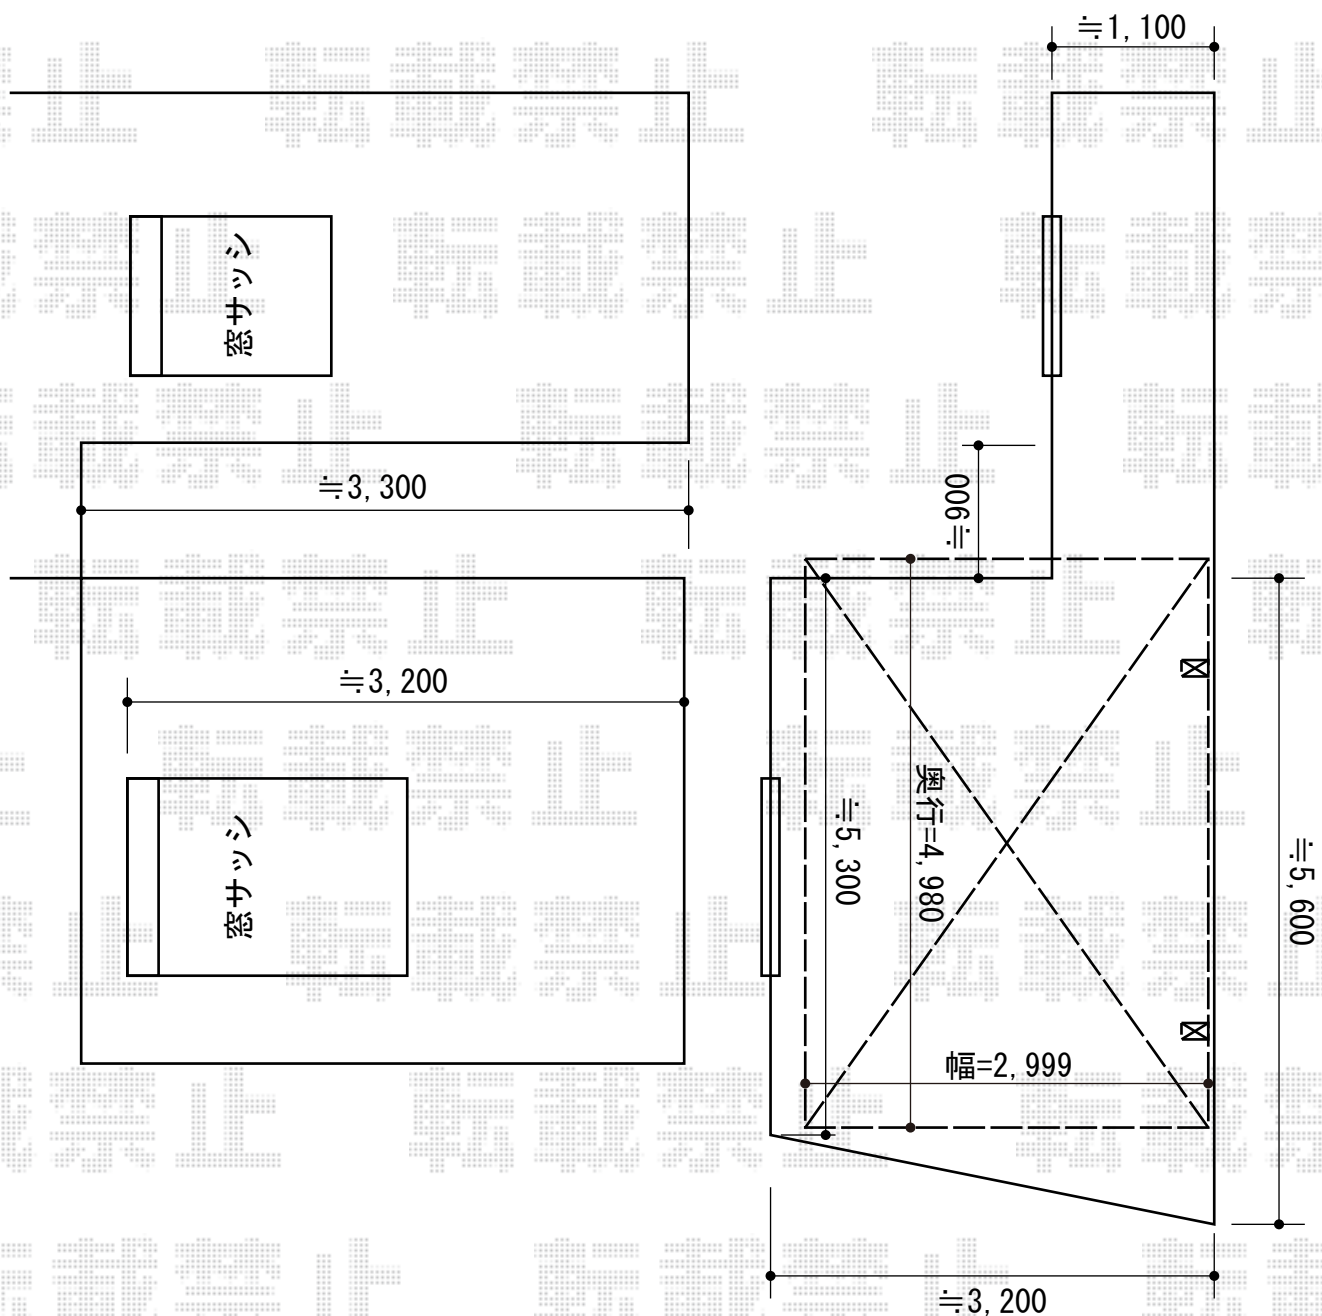

カーポート 施工概略図

LIXIL ネスカR (ラウンドスタイル) 積雪~20cm対応

幅= 2,999mm

奥行= 4,980mm

色: シャイングレー

屋根材: 熱線吸収ポリカーボネート (クリアマットS・すりガラス調)

柱仕様: ロング柱25仕様 (有効高 約2,500mm)

2015-9-296836