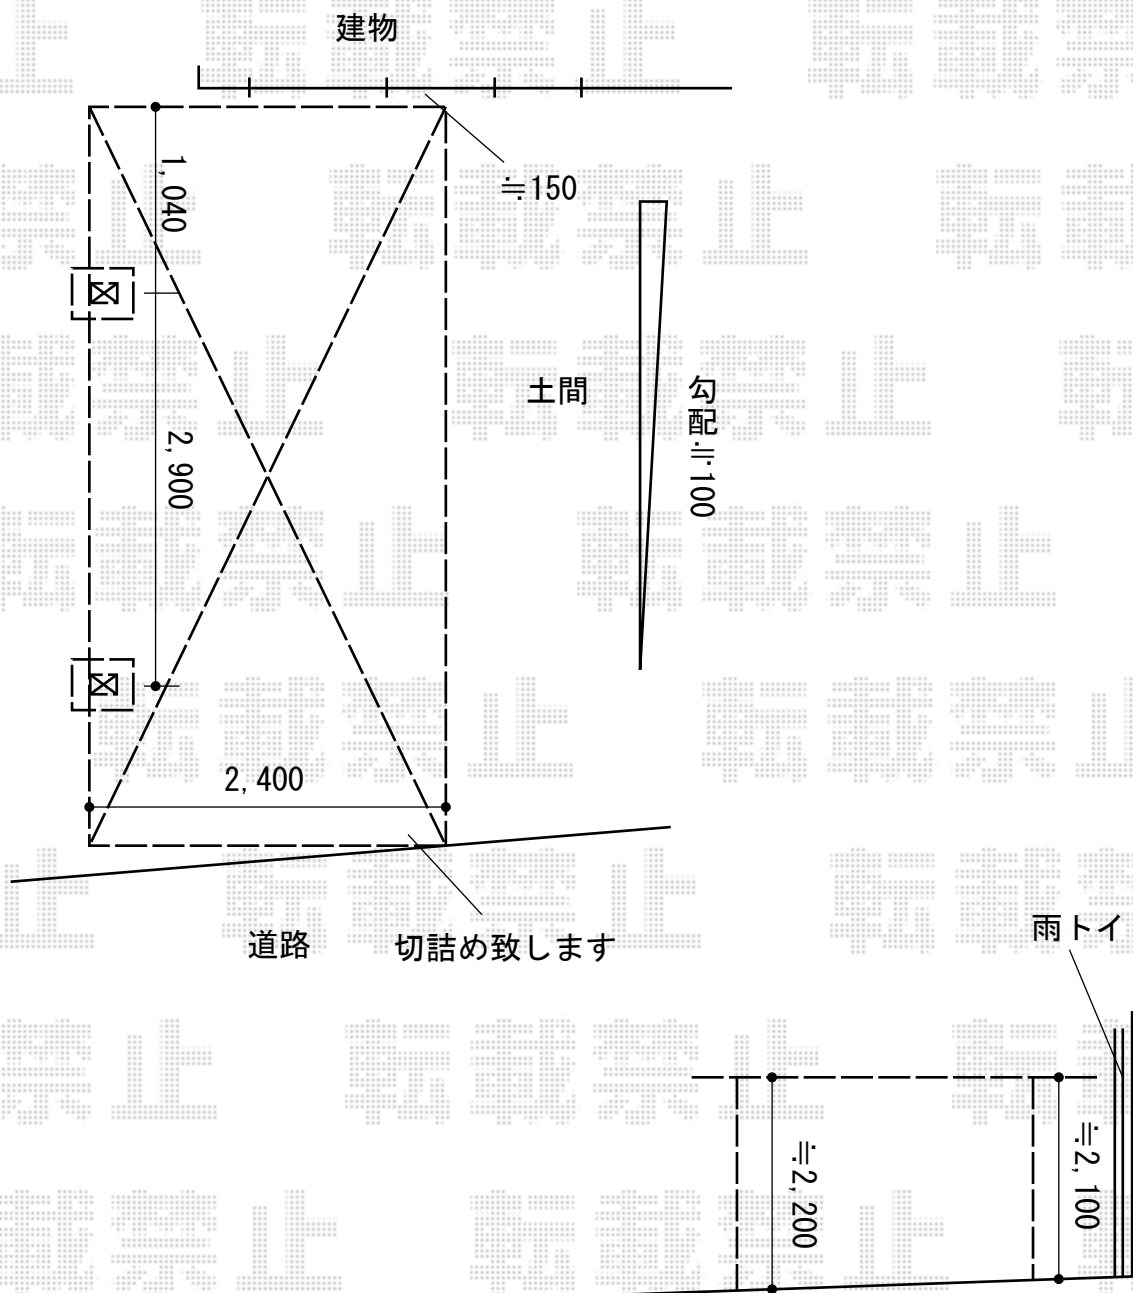

カーポート 施工概略図

LIXIL ネスカR (ラウンドスタイル) 積雪~20cm対応

幅= 2,400mm

奥行= 4,980mm

色: シヤイングレー

屋根材: ガリレポリカ (クリアマット・すりガラス調)

柱仕様: 標準柱仕様 (有効高 約2,200mm)

LIXIL ネスカR 着脱式サポート 標準柱 (H22) 用 2本入り×1セット

色: シヤイングレー

2015-9-296854

担当者

酒井