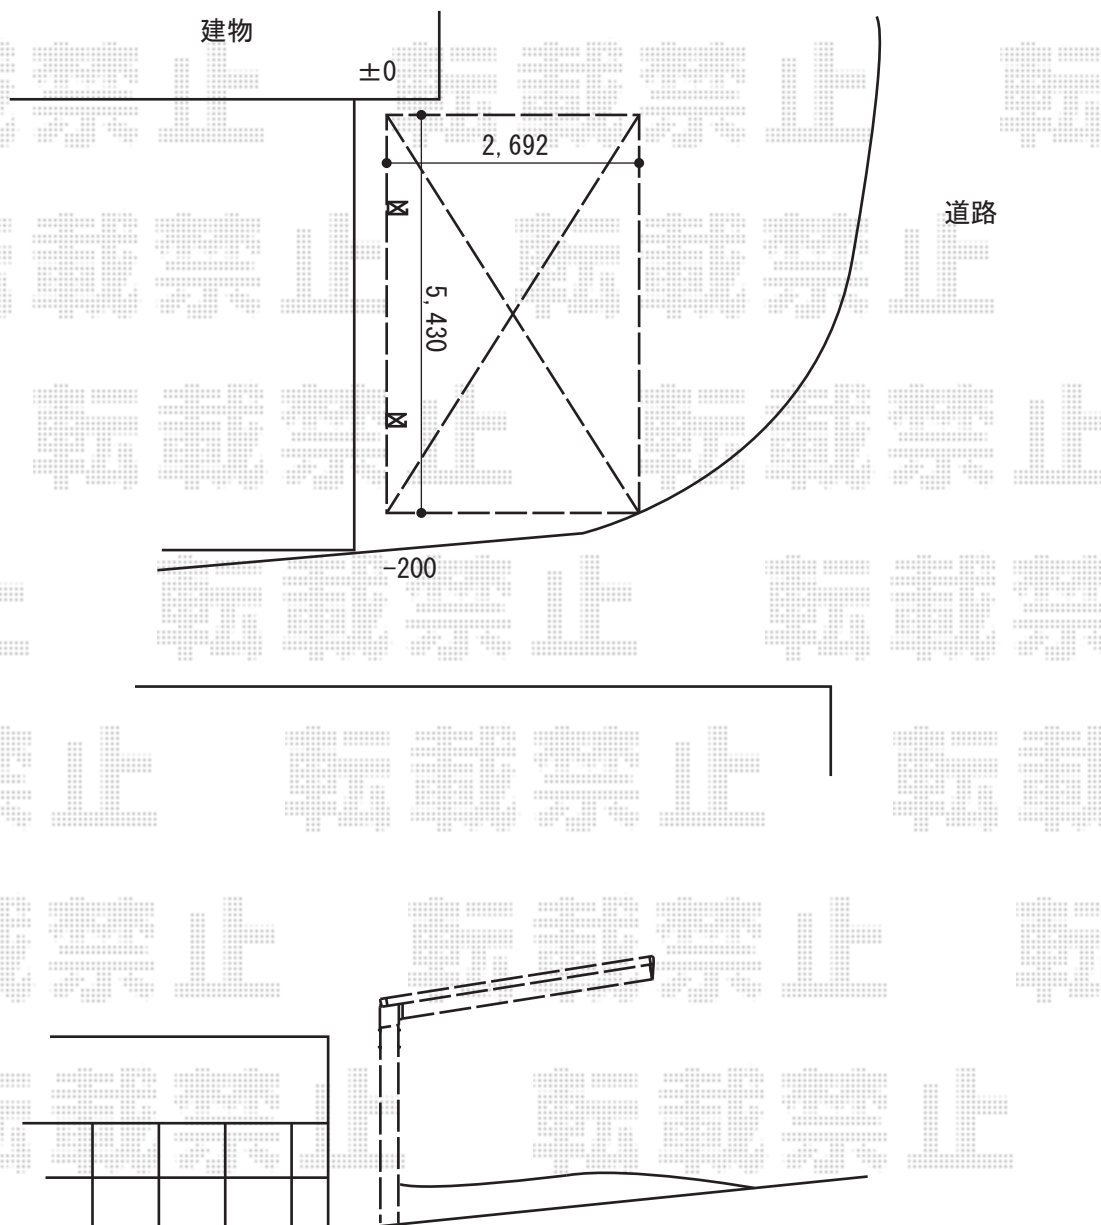

カーポート 施工概略図

LIXIL フーゴF (フラットスタイル) 積雪~20cm対応
幅= 2,692mm 奥行= 5,430mm 色: シャイングレー
屋根材: 熱線吸収ポリカーボネート (ブルーマットS・すりガラス調)
柱仕様: ロング柱25仕様 (有効高 約2,500mm)

LIXIL フーゴF 着脱式サポート ロング柱 (H25) 用 2本入り×1セット
色: シャイングレー

LIXIL フーゴF 屋根材ホルダー 54型用 2セット分×1
色: シャイングレー

LIXIL フーゴF 母屋補強材セット 2本入り×1セット
色: シャイングレー

2015-9-296864

担当者

赤松