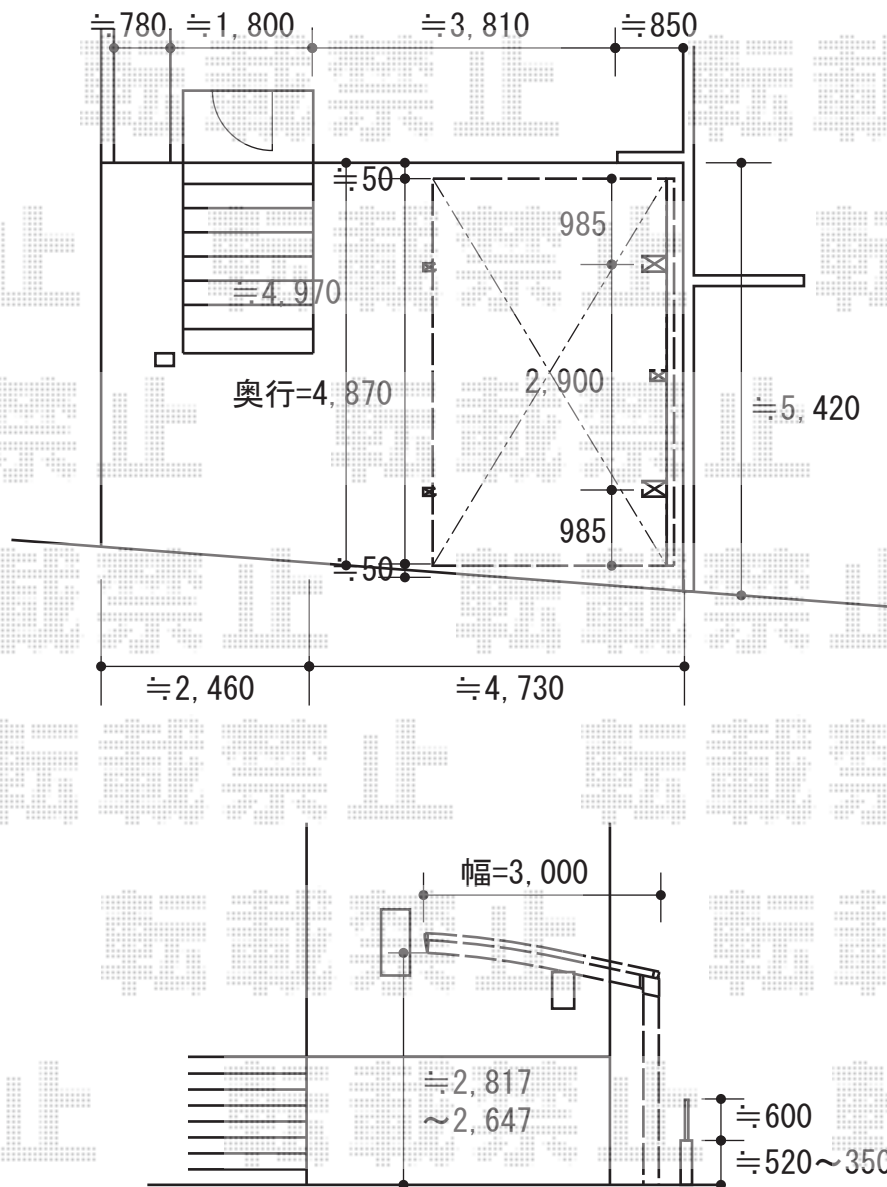

カーポート 施工概略図

YKK AP レイナポートグラン 積雪~20cm対応

幅= 3,000mm

奥行= 5,052mm

色： プラチナステン

屋根材： 熱線遮断ポリカーボネート（クリアマット）

柱仕様： ハイルーフ柱仕様（有効高 約2,350mm）

YKK AP レイナポートグラン用サイドパネル

奥行サイズ： 長さ51用

高さ： 1段（836mm）

色： プラチナステン

パネル材： 熱線遮断ポリカーボネート（クリアマット）

柱仕様： ハイルーフ柱仕様・間柱1本

YKK AP レイナポートグラン用着脱式サポート 標準・ハイルーフ兼用2本入り×1セット

色： プラチナステン

2015-9-296867