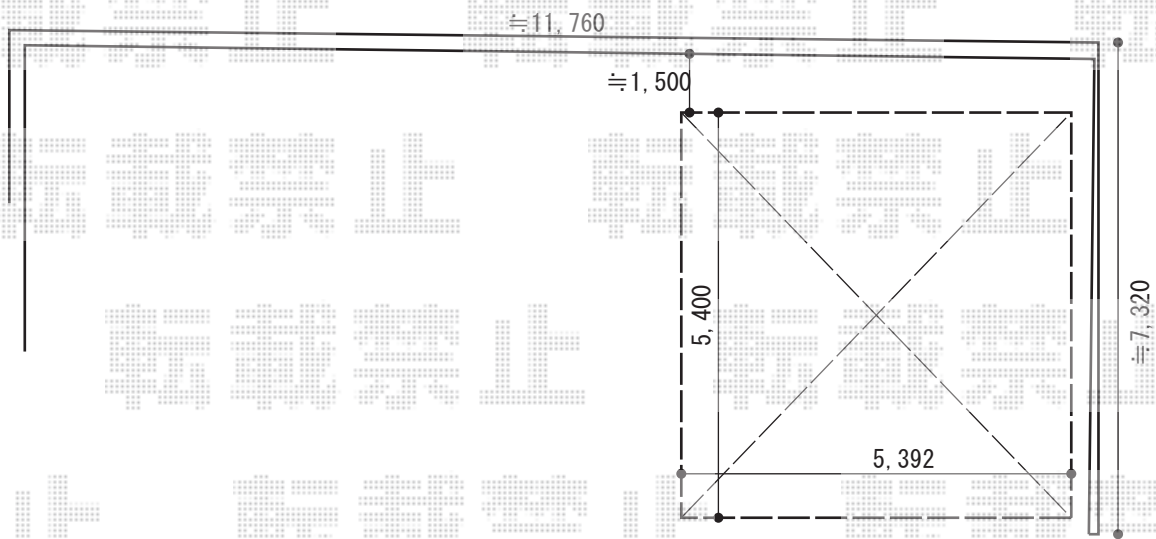

カーポート 施工概略図

YKK AP レイナツインポートグラン 積雪~20cm対応
幅= 5,392mm
奥行= 5,400mm
色： プラチナステン
屋根材： 熱線遮断ポリカーボネート（クリアマット）
柱仕様： 標準柱仕様（有効高 約2,000mm）

2015-9-296889

担当者

酒井