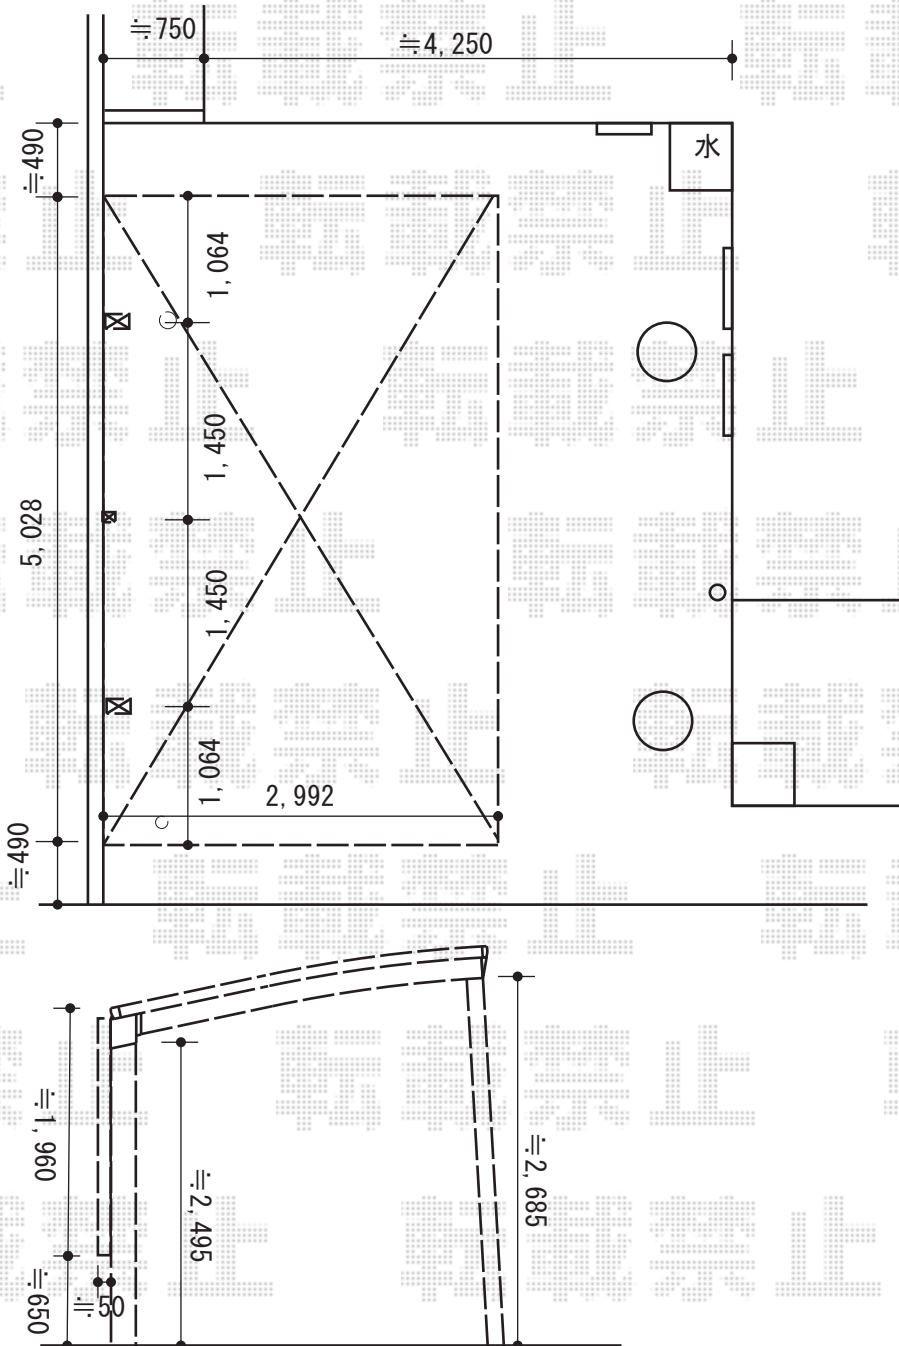

# カーポート 施工概略図

LIXIL ネスカF (フラットスタイル) 積雪~20cm対応  
 幅= 2,992mm  
 奥行= 5,028mm  
 色: ブラック  
 屋根材: ポリカーボネート (クリアマット・すりガラス調)  
 柱仕様: ロング柱25仕様 (有効高 約2,500mm)

LIXIL ネスカF サイドパネル  
 奥行サイズ: 50用 高さ= 1000+1000 色: ブラック  
 パネル材: ポリカーボネート (クリアマット・すりガラス調)  
 柱仕様: ロング柱25仕様\*間柱1本  
 オプション: 着脱式サポート2本

※納まりはイメージです

2015-9-296898

担当者

酒井

**エクスショップ**

現場状況や作図制限により概略図の内容と多少の違いが生じることがございます。  
 施工時は、現場優先とさせて頂きたく思いますので、お立会い頂き、最終のご指示のほど、何卒、宜しくお願い致します。  
 全ての著作権はエクスショップに帰属します。当社とのお取引目的以外の使用・複製・転載は如何なる場合も禁止しております。