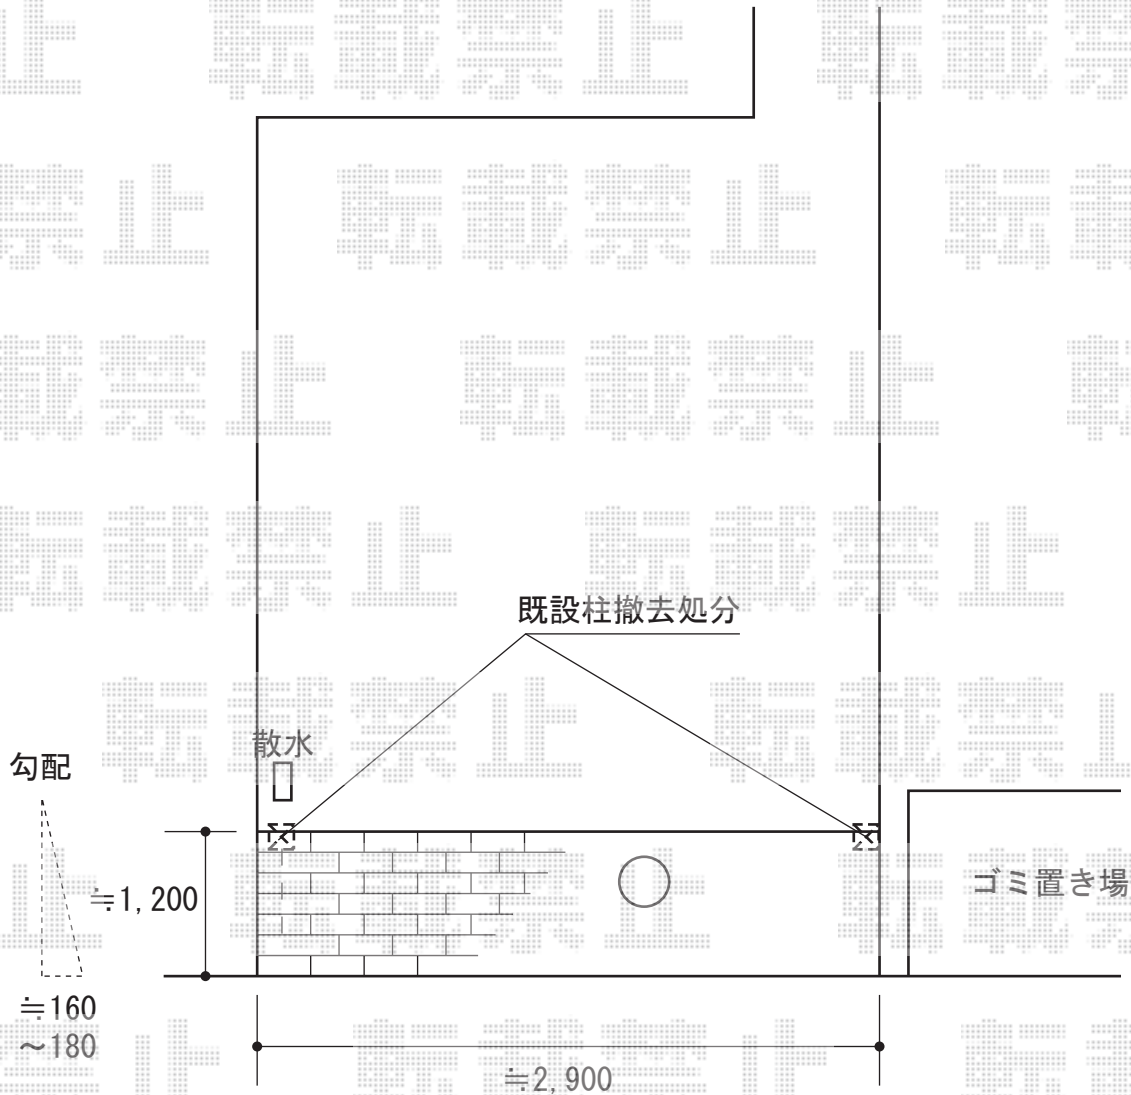

カーゲート 施工概略図

LIXIL (TOEX) 【特注】 オーバードアS2型 手動式  
本体 (W×H) = (【特注】 2,800mm × 1,200mm)  
色： ブラック  
柱仕様： ハイルフ柱仕様 (有効通過高2,150mm)  
駆動： 手動式

2015-9-296929

担当者

伊野