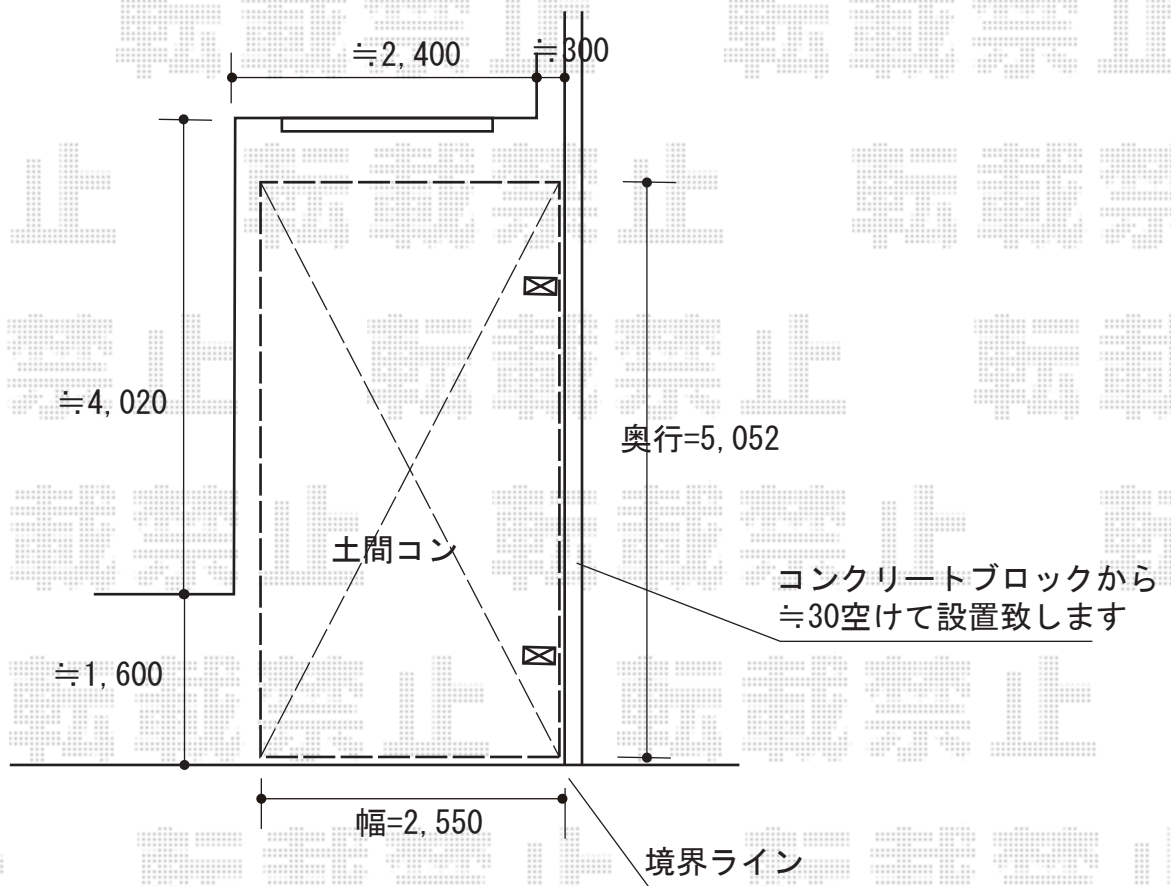

カーポート 施工概略図

YKK AP レイナポートグラン 積雪~20cm対応
幅= 2,550mm
奥行= 5,052mm
色： プラチナステン
屋根材： ポリカーボネート（トーマイマット）
柱仕様： ハイルーフ柱仕様（有効高 約2,350mm）

2015-9-296937

担当者

木附