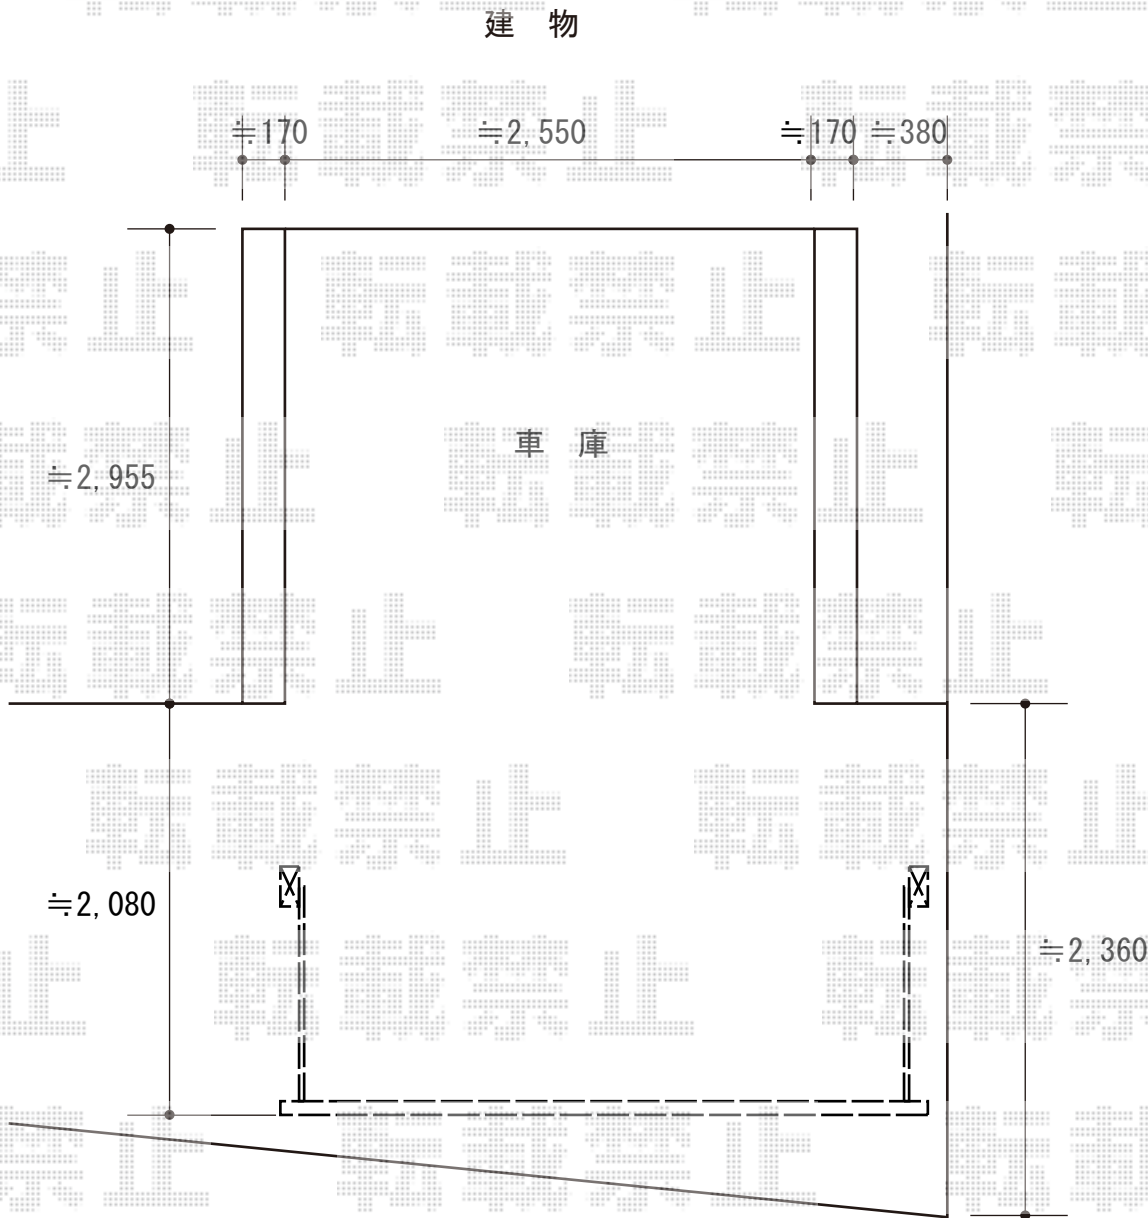

カーゲート工事 施工概略図

LIXIL (TOEX) オーバードアS4型 マテリアルカラー 手動式
本体 (W×H) = (2,950mm × 1,000mm)
色 : シャイングレー+クリエラスク
柱仕様 : ハイーフ柱仕様 (有効通過高2,150mm)
駆動 : 手動式

2015-9-296945

担当者

伊野